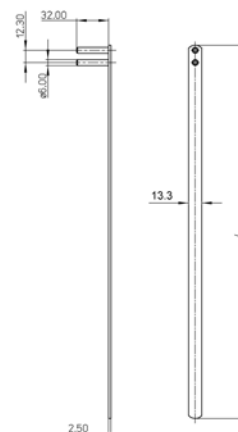

ACCESSORI PER CHIUSURE MULTIPLE ACCESSORIES FOR MULTIPLE LOCKS

SERIE
26

582

O842

Asta per art.175

Acciaio

LUNGHEZZA

0500

cm 50

0600

cm 60

0800

cm 80

1000

cm 100

FINITURA

Z

Zincato

Bar for art.175

Steel

LENGTH

cm 50

cm 60

cm 80

cm 100

FINISH

Zinc plated