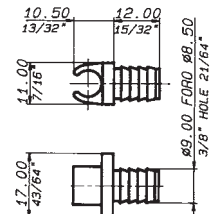

856

0856 856

CAVALLOTTO
Resina

SADDLE
Plastic

COLORI
Marrone
B
Bianco
W
Nero
NE

COLOURS
Brown
White
Black

CONFEZIONI
100 pz

PACKAGING
Boxed in 100's

Peso di 100 pz g 165

Weight of 100's ozs 5,82