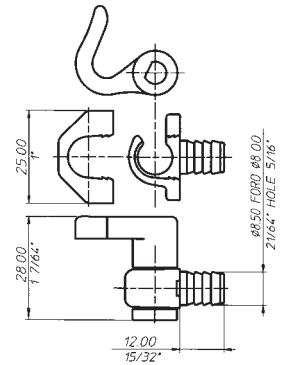

ACCESSORI PER SERRATURE AD ASTE ROTANTI ACCESSORIES FOR ESPAGNOLETTE LOCKS

SERIE

O

877

Ø877 877

GANCIO
Zama - Resina

FUNZIONAMENTO
Destro e sinistro
Destro e sinistro

FINITURE
Nichelato
Ottone antico
Ottonato

CONFEZIONI
50 pz

HOOK
Die cast- Plastic

OPERATION
Right and left
Right and left

FINISHES
Nickel plated
Antique brass
Brass plated

PACKAGING
Boxed in 50's