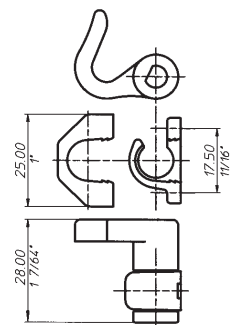

877 BIS

Ø877B 877 BIS

GANCIO
Zama - Resina

FUNZIONAMENTO
Destro e sinistro
Destro e sinistro

FINITURE
Nichelato
Ottone antico
Ottonato

CONFEZIONI
50 pz

HOOK
Die cast - Plastic

OPERATION
Right and left
Right and left

FINISHES
Nickel plated
Antique brass
Brass plated

PACKAGING
Boxed in 50's