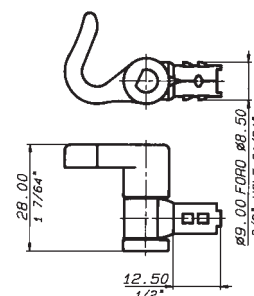

875 TER

0875T 875 TER

GANCIO
Zama - Acciaio

HOOK
Die cast - Steel

FUNZIONAMENTO
Destro e sinistro
Destro e sinistro

OPERATION
Right and left
Right and left

FINITURE
Nichelato
Ottonato

FINISHES
Nickel plated
Brass plated

CONFEZIONI
50 pz

PACKAGING
Boxed in 50's

Peso di 100 pz g 2253

Weight of 100's ozs 79,47