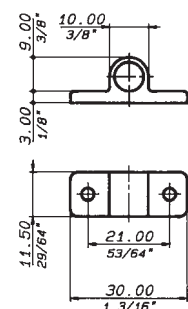

856 BIS

0856B 856 BIS

CAVALLOTTO
Resina

SADDLE
Plastic

COLORI
Marrone
B
Bianco
W
Nero
NE

COLOURS
Brown
White
Black

CONFEZIONI
100 pz

PACKAGING
Boxed in 100's

Peso di 100 pz g 143

Weight of 100's ozs 5,04