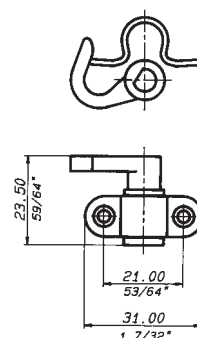

FUNZIONAMENTO
n.1 Destro e sinistro
n.2 Destro e sinistro

OPERATION
Right and left
Right and left

1 n.1
2 n.2

FINITURE
N Nichelato
BT Brunito
OT Ottonato

FINISHES
Nickel plated
Browned
Brass plated

N Nich.
BT BT
OT OT

CONFEZIONI
50 pz

PACKAGING
Boxed in 50's

Peso di 100 pz g 1489

Weight of 100's ozs 52,52

874 TER

○874T 874 TER

GANCIO
Zama - Acciaio

HOOK
Die cast - Steel