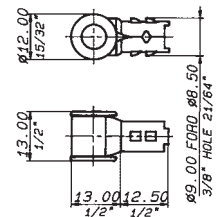

Weight of 100's ozs 18,27

ACCESSORI PER SERRATURE AD ASTE ROTANTI ACCESSORIES FOR ESPAGNOLETTE LOCKS

SERIE
O

857

○857 857

BUSSOLA PER PERNO
Resina bianca

DIMENSIONI

Peso di 100 pz
M4 M4 Foro filetto M4 g 45
M6 M6 Foro filetto M6 g 65