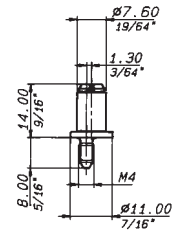

858 F

O858F 858 F

PERNO ECCENTRICO A RULLO
Zama - Resina

ECCENTRIC PIN WITH ROLLER
Die cast - Plastic

Z Zinc.
BT BT
OT OT

FINITURE
Zincato
Brunito
Ottonato

FINISHES
Zinc plated
Browned
Brass plated

ACCESS. COMPLEMENTARI
O857M4

COMPLEM. ACCESSORIES
O857M4

CONFEZIONI
100 pz

PACKAGING
Boxed in 100's

Peso di 100 pz g 319

Weight of 100's ozs 11,25