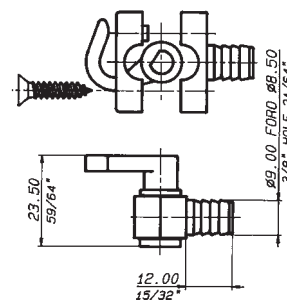

FUNZIONAMENTO
n.1 Destro e sinistro
n.2 Destro e sinistro

OPERATION
Right and left
Right and left

1 n.1
2 n.2

FINITURE
N Nichelato
BT Brunito
OT Ottonato

FINISHES
Nickel plated
Browned
Brass plated

N Nich.
BT BT
OT OT

CONFEZIONI
50 pz

PACKAGING
Boxed in 50's

Peso di 100 pz g 2763

Weight of 100's ozs 97,46

874 BIS

○874B 874

GANCIO
Zama - Acciaio

HOOK
Die cast - Steel