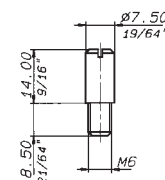

ACCESSORI PER SERRATURE AD ASTE ROTANTI ACCESSORIES FOR ESPAGNOLETTE LOCKS

SERIE
O

857

○857 857

BUSSOLA PER PERNO
Resina bianca

DIMENSIONI

Peso di 100 pz
M4 M4 Foro filetto M4 g 45
M6 M6 Foro filetto M6 g 65

CONFEZIONI

100 pz

SOCKET FOR PIN
White plastic

SIZES

Weight of 100's
Threded hole M4 ozs 1,59
Threded hole M6 ozs 2,29

PACKAGING

Boxed in 100's

ø8.50 FORO ø8.00
21/64" HOLE 5/16"

ø11.00 FORO ø10.50
7/16" HOLE 13/32"

858 A

○858A 858 A

PERNO CENTRALE
Acciaio

FINITURE

Zincato
BT Brunito
OT Ottonato

ACCESS. COMPLEMENTARI

○857M6

CONFEZIONI

100 pz

CENTRIC PIN
Steel

FINISHES

Zinc plated
Browned
Brass plated

COMPLEM. ACCESSORIES

○857M6

PACKAGING

Boxed in 100's