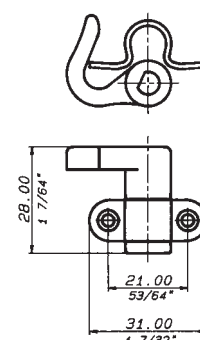

PACKAGING
Boxed in 50's

Peso di 100 pz g 3571

Weight of 100's ozs 125,96

875 BIS

0875B 875 BIS

GANCIO
Zama - Acciaio

HOOK
Die cast - Steel

FUNZIONAMENTO
Destro e sinistro
Destro e sinistro

OPERATION
Right and left
Right and left

FINITURE
Nichelato
Ottonato

FINISHES
Nickel plated
Brass plated

CONFEZIONI
50 pz

PACKAGING
Boxed in 50's

Peso di 100 pz g 2297

Weight of 100's ozs 81,02

875 TER

0875T 875 TER

GANCIO
Zama - Acciaio

HOOK
Die cast - Steel

FUNZIONAMENTO
Destro e sinistro
Destro e sinistro

OPERATION
Right and left
Right and left

FINITURE
Nichelato
Ottonato

FINISHES
Nickel plated
Brass plated