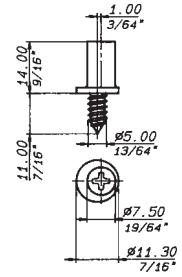

O858D 858 D

PERNO ECCENTRICO
Zama

ECCENTRIC PIN
Die cast

Z Zinc.
BT BT
OT OT

FINITURE
Zincato
Brunito
Ottonato

FINISHES
Zinc plated
Browned
Brass plated

CONFEZIONI
100 pz

PACKAGING
Boxed in 100's

Peso di 100 pz g 520

Weight of 100's ozs 18,34

858 F

O858F 858 F

PERNO ECCENTRICO A RULLO
Zama - Resina

ECCENTRIC PIN WITH ROLLER
Die cast - Plastic

Z Zinc.
BT BT
OT OT

FINITURE
Zincato
Brunito
Ottonato