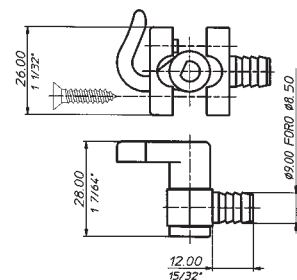

0875 875

GANCIO
Zama

HOOK
Die cast

FUNZIONAMENTO
Destro e sinistro
Destro e sinistro

OPERATION
Right and left
Right and left

FINITURE
Nichelato
Ottonato

FINISHES
Nickel plated
Brass plated

CONFEZIONI
50 pz

PACKAGING
Boxed in 50's

Peso di 100 pz g 3571

Weight of 100's ozs 125,96

875 BIS

0875B 875 BIS

GANCIO
Zama - Acciaio

HOOK
Die cast - Steel

FUNZIONAMENTO
Destro e sinistro
Destro e sinistro