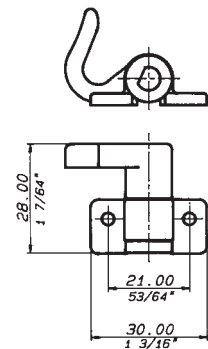

855 BIS

0855B 885 BIS

GANCIO
Resina

HOOK
Plastic

FUNZIONAMENTO
Destro e sinistro
n.1
Destro e sinistro
n.2

OPERATION
Right and left
Right and left

COLORI
Marrone
B
Bianco
W
Nero
NE

COLOURS
Brown
White
Black

CONFEZIONI
50 pz

PACKAGING
Boxed in 50's

Peso di 100 pz g 424

Weight of 100's ozs 14,96