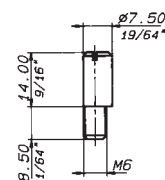

PACKAGING

Boxed in 100's