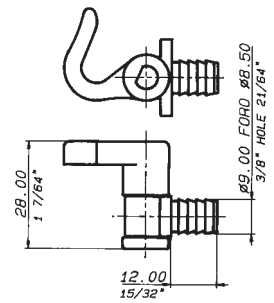

ACCESSORI PER SERRATURE AD ASTE ROTANTI ACCESSORIES FOR ESPAGNOLETTE LOCKS

SERIE

0

855

0855 855

GANCIO
Resina

HOOK
Plastic

FUNZIONAMENTO
Destro e sinistro
n.1
Destro e sinistro
n.2

OPERATION
Right and left
Right and left

COLORI
Marrone
B
Bianco
W
Nero
NE

COLOURS
Brown
White
Black

CONFEZIONI
50 pz

PACKAGING
Boxed in 50's

Peso di 100 pz g 440

Weight of 100's ozs 15,52