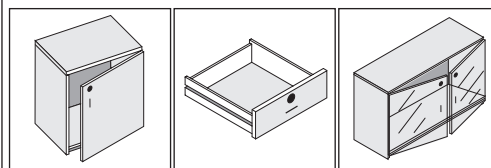

2630

SERRATURA DA APPLICARE SCREW-ON LOCK

SERIE
26

2630	2630	2630	2630
SERIE		SERIES	
0	Senza cilindro	Without cylinder core	
1	M1	M1	
2	M2	M2	
4	M4	M4	
SERRATURA IN ZAMA (*)		DIE CAST BODY (*)	
14	Nichelato	Nickel plated	
FUNZIONAMENTO		OPERATION	
2	Rotazione 180° (2 uscite chiave)	Rotating 180° (2 key pull)	
CORPO CILINDRO Ø 16,5		CYLINDER BODY Ø 16,5	
"L"		"L"	
20	mm 20	mm 20	
30	mm 30	mm 30	
35	mm 35	mm 35	
40	mm 40	mm 40	
50	mm 50	mm 50	
CIFRATURE		KEY-CHANGES	
M	Chiavi differenti sotto chiave maestra	Keyed differently under master-key	
A	KA chiavi uguali	KA keyed alike	
X	Gruppi di KA	Groups of KA	
CHIAVI		KEYS	
Standard		Standard	
S	A snodo	Hinged	
CATENACCI vedi pag 8		BOLT see page 8	
Piano PO		Flat PO	
ACCESSORI IN DOTAZIONE		ACCESSORIES INCLUDED	
1 ghiera		1 ring	
CONFEZIONI		PACKAGING	
Commercio 20 pz		Boxed in 20's	
I	Industria 100 pz	Bulk 100's	

(*) Finitura NE (nero) a richiesta   (*) NE (black) finish on request

Accessori vetro vedi pagina / Glass accessories see page 69
Accessori vedi pagine / Accessories see pages 72
74

Con / With
O870-O870G
Per vetro
For Glass