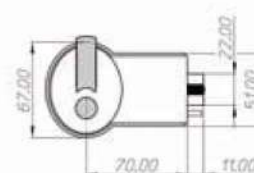

SERRATURE CON SCROCCO PER PORTE IN VETRO

Utilizzabili sia con il pomolo Forma (nella foto) sia con il pomolo Combina, gli scrocchi permettono il montaggio dei due pomoli su porte in vetro (FGLA/FGLI), anche se provviste di profili in alluminio (mod. FGLR)

■ COMBINA ■ FORMA

SOLO VETRO/GLASS ONLY

LOCKS WITH LATCH FOR GLASS DOORS

These latches can be used with the Forma range (shown in the picture) or with the Combina range and allow for the assembly of two knobs on glass doors, with (mod. FGLR) or without (mod. FGLA/FGLI) aluminium profile.

APERTURA VERSO L'INTERNO
INWARDS OPENING

APERTURA VERSO L'ESTERNO
OUTWARDS OPENING

	FINITURE	FINISHES
US3	oro lucido	polished gold
24K	oro opaco	gold matt
US15	nickel matt	nickel matt
US26	cromo lucido	polished chrome
US26D	cromo opaco	chrome matt
NA	verniciato argento	silver coating
GR	verniciato grigio	grey coating
NE	verniciato nero	black coating
BO	verniciato bianco	white coating