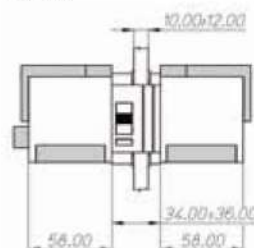

SERRATURE CON SCROCCO PER PORTE IN VETRO

Utilizzabili sia con il pomolo Forma (nella foto) sia con il pomolo Combina, gli scrocchi permettono il montaggio dei due pomoli su porte in vetro (FGLA/FGLI), anche se provviste di profili in alluminio (mod. FGLR)

■ COMBINA ■ FORMA

SOLO VETRO/GLASS ONLY

LOCKS WITH LATCH FOR GLASS DOORS

These latches can be used with the Forma range (shown in the picture) or with the Combina range and allow for the assembly of two knobs on glass doors, with (mod. FGLR) or without (mod. FGLA/FGLI) aluminium profile.

APERTURA VERSO L'INTERNO
INWARDS OPENING

APERTURA VERSO L'ESTERNO
OUTWARDS OPENING

	FINITURE	FINISHES
US3	oro lucido	polished gold
24K	oro opaco	gold matt
US15	nickel matt	nickel matt
US26	cromo lucido	polished chrome
US26D	cromo opaco	chrome matt
NA	verniciato argento	silver coating
GR	verniciato grigio	grey coating
NE	verniciato nero	black coating
BO	verniciato bianco	white coating