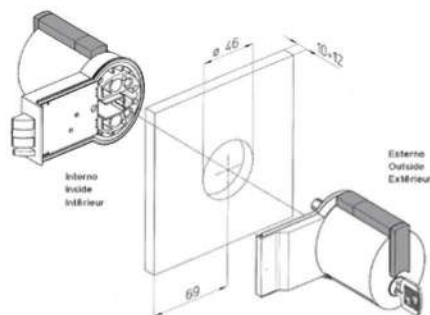

APERTURA VERSO L'INTERNO
INWARDS OPENING

APERTURA VERSO L'ESTERNO
OUTWARDS OPENING

	FINITURE	FINISHES
US3	oro lucido	polished gold
24K	oro opaco	gold matt
US15	nickel matt	nickel matt
US26	cromo lucido	polished chrome
US26D	cromo opaco	chrome matt
NA	verniciato argento	silver coating
GR	verniciato grigio	grey coating
NE	verniciato nero	black coating
BO	verniciato bianco	white coating