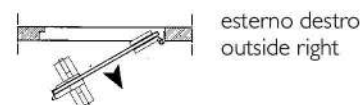

SERRATURE CON SCROCCO PER PORTE IN VETRO

Utilizzabili sia con il pomolo Forma (nella foto) sia con il pomolo Combina, gli scrocchi permettono il montaggio dei due pomoli su porte in vetro (FGLA/FGLI), anche se provviste di profili in alluminio (mod. FGLR)

■ COMBINA ■ FORMA

SOLO VETRO/GLASS ONLY

LOCKS WITH LATCH FOR GLASS DOORS

These latches can be used with the Forma range (shown in the picture) or with the Combina range and allow for the assembly of two knobs on glass doors, with (mod. FGLR) or without (mod. FGLA/FGLI) aluminium profile.

FGLA

FGL1

APERTURA VERSO L'INTERNO
INWARDS OPENING

APERTURA VERSO L'ESTERNO
OUTWARDS OPENING

	FINITURE	FINISHES
US3	oro lucido	polished gold
24K	oro opaco	gold matt
US15	nickel matt	nickel matt
US26	cromo lucido	polished chrome
US26D	cromo opaco	chrome matt
NA	verniciato argento	silver coating
GR	verniciato grigio	grey coating
NE	verniciato nero	black coating
BO	verniciato bianco	white coating