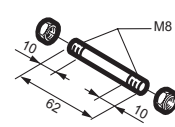

Euro1 - DIMENSIONALI DIMENSIONS

Euro1 - CORSA 70 mm STROKE 70 mm

La versione corsa 70 mm viene fornita solo con la staffa 2700105

The 70 mm stroke version includes bracket 2700105 only

Euro1 - 230V AC 50Hz

CODICE CODE	DESCRIZIONE DESCRIPTION	CORSA STROKE	SPINTA/TRAZIONE THRUST/TENSILE	POTENZA POWER	GRADO DI PROT. PROTECTION DEGREE	VELOCITA' MIN. SPEED MIN.	COLORE COLOR	STAFFA DI SUPPORTO SUPPORT BRACKET
2700984	Euro1	70 mm	1000 N	30 W	IP 55	ca. 2,5 mm/s	Argento / Silver	Nero / Black
2700979	Euro1	200 mm	450 N	35 W	IP 55	ca. 10 mm/s	Argento / Silver	Argento / Silver
2700981	Euro1	300 mm	450 N	35 W	IP 55	ca. 10 mm/s	Argento / Silver	Argento / Silver
2700994	Euro1	300 mm	1000 N	30 W	IP 55	ca. 2,5 mm/s	Argento / Silver	Argento / Silver
2700983	Euro1	500 mm	450 N	35 W	IP 55	ca. 10 mm/s	Argento / Silver	Argento / Silver

Euro1 - 24V DC

CODICE CODE	DESCRIZIONE DESCRIPTION	CORSA STROKE	SPINTA/TRAZIONE THRUST/TENSILE	POTENZA POWER	GRADO DI PROT. PROTECTION DEGREE	VELOCITA' MIN. SPEED MIN.	COLORE COLOR	STAFFA DI SUPPORTO SUPPORT BRACKET
2700986	Euro1	70 mm	1000 N	25 W	IP 55	ca. 2,5 mm/s	Argento / Silver	Nero / Black
2700967	Euro1	200 mm	450 N	35 W	IP 55	ca. 10 mm/s	Argento / Silver	Argento / Silver
2700969	Euro1	300 mm	450 N	35 W	IP 55	ca. 10 mm/s	Argento / Silver	Argento / Silver
2700990	Euro1	300 mm	1000 N	25 W	IP 55	ca. 2,5 mm/s	Argento / Silver	Argento / Silver
2700971	Euro1	500 mm	450 N	35 W	IP 55	ca. 10 mm/s	Argento / Silver	Argento / Silver

I valori prestazionali riportati nelle tabelle sono valori medi verificati in condizioni di utilizzo standard / The values indicated on the tables are average values were recorded in condition of normal use

Euro1 - ACCESSORI DI FISSAGGIO FIXING ACCESSORIES