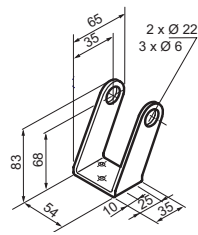

2700393 - 2700113