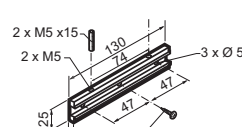

Euro1 - DIMENSIONALI DIMENSIONS

Euro1 - CORSA 70 mm STROKE 70 mm

La versione corsa 70 mm viene fornita solo con la staffa 2700105

The 70 mm stroke version includes bracket 2700105 only

Euro1 - 230V AC 50Hz

CODICE CODE	DESCRIZIONE DESCRIPTION	CORSA STROKE	SPINTA/TRAZIONE THRUST/TENSILE	POTENZA POWER	GRADO DI PROT. PROTECTION DEGREE	VELOCITA' MIN. SPEED MIN.	COLORE COLOR	STAFFA DI SUPPORTO SUPPORT BRACKET
2700984	Euro1	70 mm	1000 N	30 W	IP 55	ca. 2,5 mm/s	Argento / Silver	Nero / Black
2700979	Euro1	200 mm	450 N	35 W	IP 55	ca. 10 mm/s	Argento / Silver	Argento / Silver
2700981	Euro1	300 mm	450 N	35 W	IP 55	ca. 10 mm/s	Argento / Silver	Argento / Silver
2700994	Euro1	300 mm	1000 N	30 W	IP 55	ca. 2,5 mm/s	Argento / Silver	Argento / Silver
2700983	Euro1	500 mm	450 N	35 W	IP 55	ca. 10 mm/s	Argento / Silver	Argento / Silver

Euro1 - 24V DC

CODICE CODE	DESCRIZIONE DESCRIPTION	CORSA STROKE	SPINTA/TRAZIONE THRUST/TENSILE	POTENZA POWER	GRADO DI PROT. PROTECTION DEGREE	VELOCITA' MIN. SPEED MIN.	COLORE COLOR	STAFFA DI SUPPORTO SUPPORT BRACKET
2700986	Euro1	70 mm	1000 N	25 W	IP 55	ca. 2,5 mm/s	Argento / Silver	Nero / Black
2700967	Euro1	200 mm	450 N	35 W	IP 55	ca. 10 mm/s	Argento / Silver	Argento / Silver
2700969	Euro1	300 mm	450 N	35 W	IP 55	ca. 10 mm/s	Argento / Silver	Argento / Silver
2700990	Euro1	300 mm	1000 N	25 W	IP 55	ca. 2,5 mm/s	Argento / Silver	Argento / Silver
2700971	Euro1	500 mm	450 N	35 W	IP 55	ca. 10 mm/s	Argento / Silver	Argento / Silver

I valori prestazionali riportati nelle tabelle sono valori medi verificati in condizioni di utilizzo standard / The values indicated on the tables are average values were recorded in condition of normal use

Euro1 - ACCESSORI DI FISSAGGIO FIXING ACCESSORIES