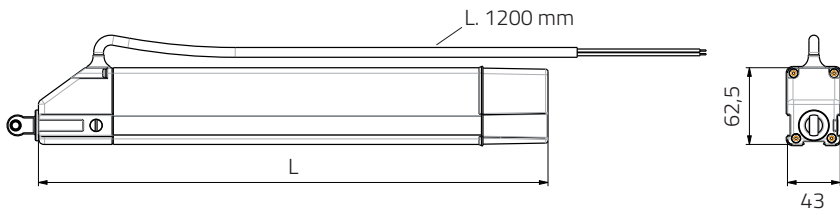

Euro1 - DIMENSIONALI DIMENSIONS

Euro1 - CORSA 70 mm STROKE 70 mm

La versione corsa 70 mm viene fornita solo con la staffa 2700105

The 70 mm stroke version includes bracket 2700105 only

Euro1 - 230V AC 50Hz

CODICE CODE	DESCRIZIONE DESCRIPTION	CORSA STROKE	SPINTA/TRAZIONE THRUST/TENSILE	POTENZA POWER	GRADO DI PROT. PROTECTION DEGREE	VELOCITA' MIN. SPEED MIN.	COLORE COLOR	STAFFA DI SUPPORTO SUPPORT BRACKET
2700984	Euro1	70 mm	1000 N	30 W	IP 55	ca. 2,5 mm/s	Argento / Silver	Nero / Black
2700979	Euro1	200 mm	450 N	35 W	IP 55	ca. 10 mm/s	Argento / Silver	Argento / Silver
2700981	Euro1	300 mm	450 N	35 W	IP 55	ca. 10 mm/s	Argento / Silver	Argento / Silver
2700994	Euro1	300 mm	1000 N	30 W	IP 55	ca. 2,5 mm/s	Argento / Silver	Argento / Silver
2700983	Euro1	500 mm	450 N	35 W	IP 55	ca. 10 mm/s	Argento / Silver	Argento / Silver

Euro1 - 24V DC

CODICE CODE	DESCRIZIONE DESCRIPTION	CORSA STROKE	SPINTA/TRAZIONE THRUST/TENSILE	POTENZA POWER	GRADO DI PROT. PROTECTION DEGREE	VELOCITA' MIN. SPEED MIN.	COLORE COLOR	STAFFA DI SUPPORTO SUPPORT BRACKET
2700986	Euro1	70 mm	1000 N	25 W	IP 55	ca. 2,5 mm/s	Argento / Silver	Nero / Black
2700967	Euro1	200 mm	450 N	35 W	IP 55	ca. 10 mm/s	Argento / Silver	Argento / Silver
2700969	Euro1	300 mm	450 N	35 W	IP 55	ca. 10 mm/s	Argento / Silver	Argento / Silver
2700990	Euro1	300 mm	1000 N	25 W	IP 55	ca. 2,5 mm/s	Argento / Silver	Argento / Silver
2700971	Euro1	500 mm	450 N	35 W	IP 55	ca. 10 mm/s	Argento / Silver	Argento / Silver