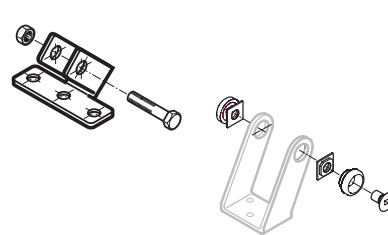

Euro1 - DIMENSIONALI DIMENSIONS

Euro1 - CORSA 70 mm STROKE 70 mm

La versione corsa 70 mm viene fornita solo con la staffa 2700105

The 70 mm stroke version includes bracket 2700105 only

Euro1 - 230V AC 50Hz

CODICE CODE	DESCRIZIONE DESCRIPTION	CORSA STROKE	SPINTA/TRAZIONE THRUST/TENSILE	POTENZA POWER	GRADO DI PROT. PROTECTION DEGREE	VELOCITA' MIN. SPEED MIN.	COLORE COLOR	STAFFA DI SUPPORTO SUPPORT BRACKET
2700984	Euro1	70 mm	1000 N	30 W	IP 55	ca. 2,5 mm/s	Argento / Silver	Nero / Black
2700979	Euro1	200 mm	450 N	35 W	IP 55	ca. 10 mm/s	Argento / Silver	Argento / Silver
2700981	Euro1	300 mm	450 N	35 W	IP 55	ca. 10 mm/s	Argento / Silver	Argento / Silver
2700994	Euro1	300 mm	1000 N	30 W	IP 55	ca. 2,5 mm/s	Argento / Silver	Argento / Silver
2700983	Euro1	500 mm	450 N	35 W	IP 55	ca. 10 mm/s	Argento / Silver	Argento / Silver

Euro1 - 24V DC

CODICE CODE	DESCRIZIONE DESCRIPTION	CORSA STROKE	SPINTA/TRAZIONE THRUST/TENSILE	POTENZA POWER	GRADO DI PROT. PROTECTION DEGREE	VELOCITA' MIN. SPEED MIN.	COLORE COLOR	STAFFA DI SUPPORTO SUPPORT BRACKET
2700986	Euro1	70 mm	1000 N	25 W	IP 55	ca. 2,5 mm/s	Argento / Silver	Nero / Black
2700967	Euro1	200 mm	450 N	35 W	IP 55	ca. 10 mm/s	Argento / Silver	Argento / Silver
2700969	Euro1	300 mm	450 N	35 W	IP 55	ca. 10 mm/s	Argento / Silver	Argento / Silver
2700990	Euro1	300 mm	1000 N	25 W	IP 55	ca. 2,5 mm/s	Argento / Silver	Argento / Silver
2700971	Euro1	500 mm	450 N	35 W	IP 55	ca. 10 mm/s	Argento / Silver	Argento / Silver

I valori prestazionali riportati nelle tabelle sono valori medi verificati in condizioni di utilizzo standard / The values indicated on the tables are average values were recorded in condition of normal use

Euro1 - ACCESSORI DI FISSAGGIO FIXING ACCESSORIES