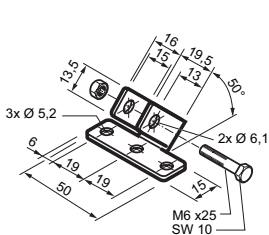

Euro1 - ACCESSORI DI FISSAGGIO FIXING ACCESSORIES

CODICE CODE	DESCRIZIONE DESCRIPTION
2700064	Staffa anteriore per infisso / Window front bracket
2700393	Staffa supporto attuatore argento / Silver actuator support bracket
2700113	Staffa supporto attuatore nera / Black actuator support bracket
2700107	Staffa anteriore per infisso + solo accessori per staffa attuatore / Window front bracket + actuator support bracket accessories only
2700693	Gruppo accessori per forbici GEZE OL 90 / Fitting for snap lock GEZE OL 90
2700694	Gruppo accessori per forbici GEZE OL 100 / Fitting for snap lock GEZE OL 100
2700102	Perno anteriore per versioni frangisole / Front pin for sunshades application
2700105	Staffa supporto attuatore speciale / Special actuator support bracket

2700064