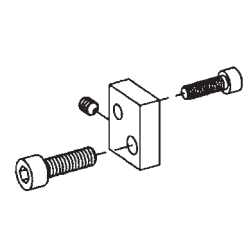

Euro1 - DIMENSIONALI DIMENSIONS

Euro1 - CORSA 70 mm STROKE 70 mm

La versione corsa 70 mm viene fornita solo con la staffa 2700105

The 70 mm stroke version includes bracket 2700105 only

Euro1 - 230V AC 50Hz

CODICE CODE	DESCRIZIONE DESCRIPTION	CORSA STROKE	SPINTA/TRAZIONE THRUST/TENSILE	POTENZA POWER	GRADO DI PROT. PROTECTION DEGREE	VELOCITA' MIN. SPEED MIN.	COLORE COLOR	STAFFA DI SUPPORTO SUPPORT BRACKET
2700984	Euro1	70 mm	1000 N	30 W	IP 55	ca. 2,5 mm/s	Argento / Silver	Nero / Black
2700979	Euro1	200 mm	450 N	35 W	IP 55	ca. 10 mm/s	Argento / Silver	Argento / Silver
2700981	Euro1	300 mm	450 N	35 W	IP 55	ca. 10 mm/s	Argento / Silver	Argento / Silver
2700994	Euro1	300 mm	1000 N	30 W	IP 55	ca. 2,5 mm/s	Argento / Silver	Argento / Silver
2700983	Euro1	500 mm	450 N	35 W	IP 55	ca. 10 mm/s	Argento / Silver	Argento / Silver

Euro1 - 24V DC

CODICE CODE	DESCRIZIONE DESCRIPTION	CORSA STROKE	SPINTA/TRAZIONE THRUST/TENSILE	POTENZA POWER	GRADO DI PROT. PROTECTION DEGREE	VELOCITA' MIN. SPEED MIN.	COLORE COLOR	STAFFA DI SUPPORTO SUPPORT BRACKET
2700986	Euro1	70 mm	1000 N	25 W	IP 55	ca. 2,5 mm/s	Argento / Silver	Nero / Black
2700967	Euro1	200 mm	450 N	35 W	IP 55	ca. 10 mm/s	Argento / Silver	Argento / Silver
2700969	Euro1	300 mm	450 N	35 W	IP 55	ca. 10 mm/s	Argento / Silver	Argento / Silver
2700990	Euro1	300 mm	1000 N	25 W	IP 55	ca. 2,5 mm/s	Argento / Silver	Argento / Silver
2700971	Euro1	500 mm	450 N	35 W	IP 55	ca. 10 mm/s	Argento / Silver	Argento / Silver

I valori prestazionali riportati nelle tabelle sono valori medi verificati in condizioni di utilizzo standard / The values indicated on the tables are average values were recorded in condition of normal use

Euro1 - ACCESSORI DI FISSAGGIO FIXING ACCESSORIES