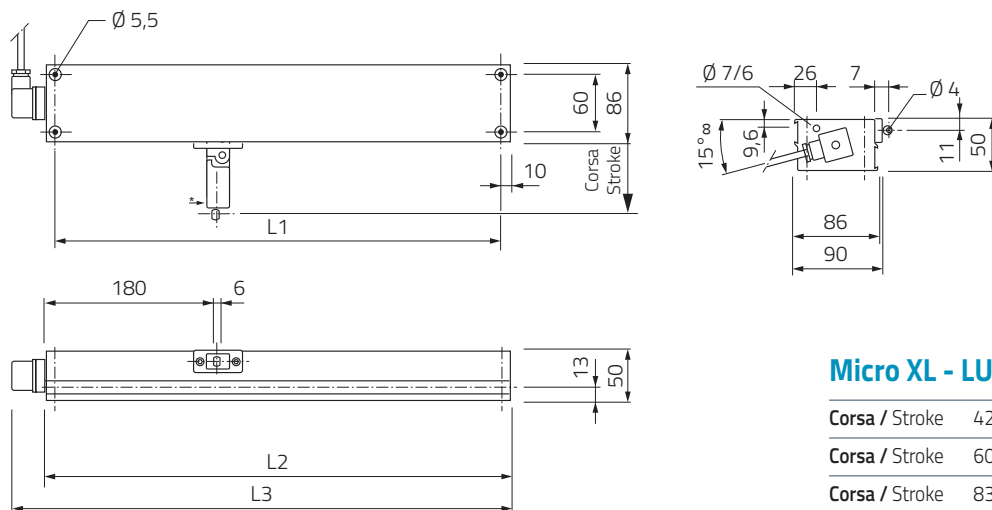

Micro XL - DIMENSIONALI DIMENSIONS

Micro XL - LUNGHEZZE LENGTHS

Corsa / Stroke	420 mm	L1 = 458 mm	L2 = 478 mm	L3 = 514 mm
Corsa / Stroke	600 mm	L1 = 553 mm	L2 = 573 mm	L3 = 609 mm
Corsa / Stroke	835 mm	L1 = 667 mm	L2 = 687 mm	L3 = 723 mm

Micro XL - 230V AC 50Hz

CODICE CODE	DESCRIZIONE DESCRIPTION	CORSA STROKE	SPINTA/TRAZIONE THRUST/TENSILE	POTENZA POWER	GRADO DI PROTEZIONE PROTECTION DEGREE	VELOCITA' MIN. SPEED MIN.	COLORE COLOR
2713795	Micro XL	420 mm	400 N	160 W	IP 22	ca. 22 mm/s	Argento / Silver
2713796	Micro XL	420 mm	400 N	160 W	IP 22	ca. 22 mm/s	Nero / Black
2713797	Micro XL	420 mm	400 N	160 W	IP 22	ca. 22 mm/s	Bianco / White
2713798	Micro XL	600 mm	400 N	160 W	IP 22	ca. 22 mm/s	Argento / Silver
2713799	Micro XL	600 mm	400 N	160 W	IP 22	ca. 22 mm/s	Nero / Black
2713800	Micro XL	600 mm	400 N	160 W	IP 22	ca. 22 mm/s	Bianco / White

Micro XL - 24V DC

CODICE CODE	DESCRIZIONE DESCRIPTION	CORSA STROKE	SPINTA/TRAZIONE THRUST/TENSILE	POTENZA POWER	GRADO DI PROTEZIONE PROTECTION DEGREE	VELOCITA' MIN. SPEED MIN.	COLORE COLOR
2700057	Micro XL - RWA	420 mm	400 N	50 W	IP 22	ca. 17 mm/s	Argento / Silver
2700599	Micro XL - RWA	420 mm	400 N	50 W	IP 22	ca. 17 mm/s	Nero / Black
2700342	Micro XL - RWA	420 mm	400 N	50 W	IP 22	ca. 17 mm/s	Bianco / White
2700059	Micro XL - RWA	600 mm	400 N	50 W	IP 22	ca. 17 mm/s	Argento / Silver
2700619	Micro XL - RWA	600 mm	400 N	50 W	IP 22	ca. 17 mm/s	Nero / Black
2700343	Micro XL - RWA	600 mm	400 N	50 W	IP 22	ca. 17 mm/s	Bianco / White
2700623	Micro XL - RWA	835 mm	200 N / 400 N	50 W	IP 22	ca. 17 mm/s	Argento / Silver
2700627	Micro XL - RWA	835 mm	200 N / 400 N	50 W	IP 22	ca. 17 mm/s	Nero / Black
2700344	Micro XL - RWA	835 mm	200 N / 400 N	50 W	IP 22	ca. 17 mm/s	Bianco / White