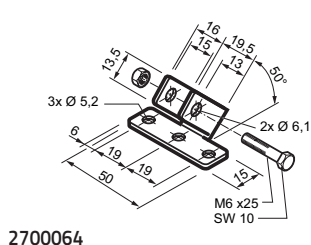

2700658

2700064