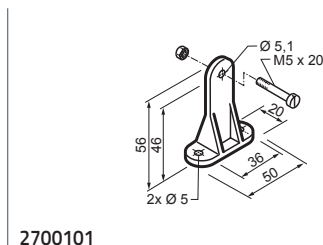

D4 Fce - DIMENSIONALI DIMENSIONS

D4 Fce - LUNGHEZZE LENGTHS

Corsa / Stroke	105 mm	L = 298 mm
Corsa / Stroke	180 mm	L = 278 mm
Corsa / Stroke	180 mm "T"	L = 298 mm
Corsa / Stroke	300 mm	L = 393 mm

D4 Fce - 230V AC 50Hz

CODICE CODE	DESCRIZIONE DESCRIPTION	CORSA STROKE	SPINTA/TRAZIONE THRUST/TENSILE	POTENZA POWER	GRADO DI PROTEZIONE PROTECTION DEGREE	VELOCITA' MIN. SPEED MIN.	COLORE COLOR
2700000	D4 Fce "T"	105 mm	200 N	160 W	IP 44	ca. 30 mm/s	Argento / Silver
2700001	D4 Fce	180 mm	200 N	160 W	IP 44	ca. 30 mm/s	Argento / Silver
2700002	D4 Fce "T"	180 mm	200 N	160 W	IP 44	ca. 30 mm/s	Argento / Silver
2700003	D4 Fce	300 mm	200 N	160 W	IP 44	ca. 30 mm/s	Argento / Silver

I valori prestazionali riportati nella tabella sono valori medi verificati in condizioni di utilizzo standard / The values indicated on the table are average values were recorded in condition of normal use

D4 Fce - ACCESSORI DI FISSAGGIO FIXING ACCESSORIES

CODICE CODE	DESCRIZIONE DESCRIPTION
2700064	Staffa anteriore per infisso / Window front bracket
2700658	Staffa supporto attuatore / Actuator support bracket
2700101	Staffa attacco a "T" / "T" attachment bracket

2700101