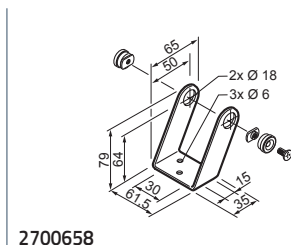

D4 Fce - DIMENSIONALI DIMENSIONS

D4 Fce - LUNGHEZZE LENGTHS

Corsa / Stroke	105 mm	L = 298 mm
Corsa / Stroke	180 mm	L = 278 mm
Corsa / Stroke	180 mm "T"	L = 298 mm
Corsa / Stroke	300 mm	L = 393 mm

D4 Fce - 230V AC 50Hz

CODICE CODE	DESCRIZIONE DESCRIPTION	CORSA STROKE	SPINTA/TRAZIONE THRUST/TENSILE	POTENZA POWER	GRADO DI PROTEZIONE PROTECTION DEGREE	VELOCITA' MIN. SPEED MIN.	COLORE COLOR
2700000	D4 Fce "T"	105 mm	200 N	160 W	IP 44	ca. 30 mm/s	Argento / Silver
2700001	D4 Fce	180 mm	200 N	160 W	IP 44	ca. 30 mm/s	Argento / Silver
2700002	D4 Fce "T"	180 mm	200 N	160 W	IP 44	ca. 30 mm/s	Argento / Silver
2700003	D4 Fce	300 mm	200 N	160 W	IP 44	ca. 30 mm/s	Argento / Silver

I valori prestazionali riportati nella tabella sono valori medi verificati in condizioni di utilizzo standard / The values indicated on the table are average values were recorded in condition of normal use

D4 Fce - ACCESSORI DI FISSAGGIO FIXING ACCESSORIES

CODICE CODE	DESCRIZIONE DESCRIPTION
2700064	Staffa anteriore per infisso / Window front bracket
2700658	Staffa supporto attuatore / Actuator support bracket
2700101	Staffa attacco a "T" / "T" attachment bracket

2700658