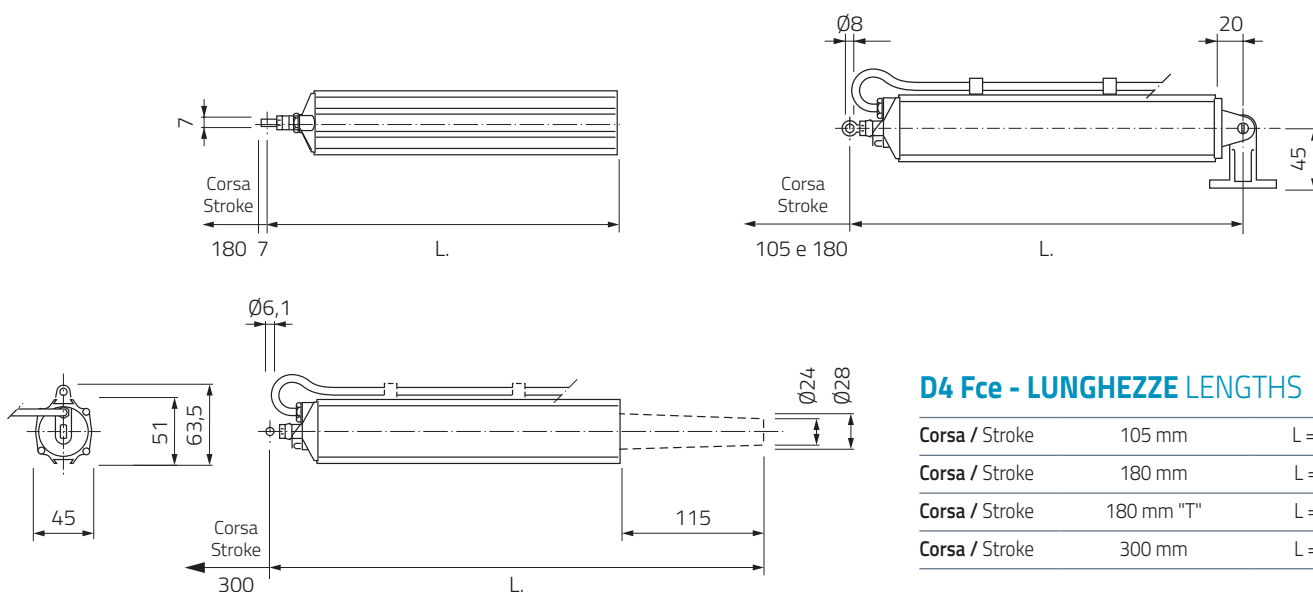

### D4 Fce - CARATTERISTICHE TECNICHE TECHNICAL FEATURES

Forza / Force	Spinta / Thrust: 200N - Trazione / Tensile: 200N
Voltaggio / Voltage	230V AC 50Hz
Fine corsa apertura e chiusura / Limit switch opening and closing	Microinterruttore / Microswitch
Grado di protezione (per uso interno) / Protection degree (indoor use only)	IP 44
Temperatura di funzionamento / Operating temperature	-10°C + 40°C
Cavo / Cable	PVC Bianco / White L. 1200 mm
Certificazioni / Certifications	CE

### D4 Fce - LUNGHEZZE LENGTHS

Corsa / Stroke	105 mm	L = 298 mm
Corsa / Stroke	180 mm	L = 278 mm
Corsa / Stroke	180 mm "T"	L = 298 mm
Corsa / Stroke	300 mm	L = 393 mm