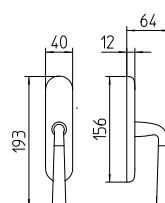

Special

Scheda tecnica / Technical sheet

MANDELLI 1953

591 con rosetta
door-handle on rose

590 con piastra
door-handle on back plate

592/M cremonese
window lever-handle

592/DK martellina
drehkippsystem

M

Minimal a profilo tondo.
Round minimal profile.

PZ

Piastra stretta 30X138 mm per infissi con montante minimale, senza molla di ritorno.
Narrow plate 30x138 mm for unsprung fittings.

BG4

Kit piastra da bagno con farfalla. R4 114
Thumb turn coin release on blackplate. R4 114

BS
SM

Rosetta e bocchetta strette 31X62 mm per infissi con montante minimale. SM senza molla.
Narrow rose and eschuteon 31x62 mm for minimal fittings. SM unsprung.

R4

Kit rosetta da bagno con farfalla. R4 114
Thumb turn / coin release on rose. R4 114