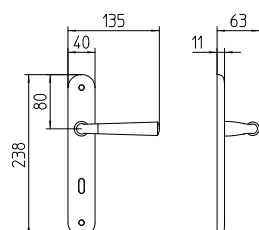

Special

Scheda tecnica / Technical sheet

MANDELLI 1953

591 con rosetta
door-handle on rose

590 con piastra
door-handle on back plate

592/M cremonese
window lever-handle

592/DK martellina
drehkippsystem

M

Minimal a profilo tondo.
Round minimal profile.

PZ

Piastra stretta 30X138 mm per infissi con montante minimale, senza molla di ritorno.
Narrow plate 30x138 mm for unsprung fittings.

BG4

Kit piastra da bagno con farfalla. R4 114
Thumb turn coin release on blackplate. R4 114

BS
SM

Rosetta e bocchetta strette 31X62 mm per infissi con montante minimale. SM senza molla.
Narrow rose and eschuteon 31x62 mm for minimal fittings. SM unsprung.

R4

Kit rosetta da bagno con farfalla. R4 114
Thumb turn / coin release on rose. R4 114