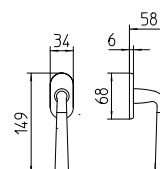

Special

Scheda tecnica / Technical sheet

MANDELLI 1953

591 con rosetta
door-handle on rose

590 con piastra
door-handle on back plate

592/M cremonese
window lever-handle

592/DK martellina
drehkippsystem

M

Minimal a profilo tondo.
Round minimal profile.

PZ

Piastra stretta 30X138 mm per infissi con montante minimale, senza molla di ritorno.
Narrow plate 30x138 mm for unsprung fittings.

BG4

Kit piastra da bagno con farfalla. R4 114
Thumb turn coin release on blackplate. R4 114

BS
SM

Rosetta e bocchetta strette 31X62 mm per infissi con montante minimale. SM senza molla.
Narrow rose and eschuteon 31x62 mm for minimal fittings. SM unsprung.

R4

Kit rosetta da bagno con farfalla. R4 114
Thumb turn / coin release on rose. R4 114