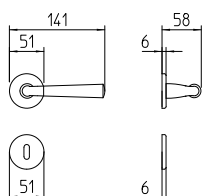

Special

Scheda tecnica / Technical sheet

MANDELLI 1953

591 con rosetta
door-handle on rose

590 con piastra
door-handle on back plate

592/M cremonese
window lever-handle

592/DK martellina
drehkippsystem

M

Minimal a profilo tondo.
Round minimal profile.

PZ

Piastra stretta 30X138 mm per infissi con montante minimale, senza molla di ritorno.
Narrow plate 30x138 mm for unsprung fittings.

BG4

Kit piastra da bagno con farfalla. R4 114
Thumb turn coin release on blackplate. R4 114

BS
SM

Rosetta e bocchetta strette 31X62 mm per infissi con montante minimale. SM senza molla.
Narrow rose and eschuteon 31x62 mm for minimal fittings. SM unsprung.

R4

Kit rosetta da bagno con farfalla. R4 114
Thumb turn / coin release on rose. R4 114