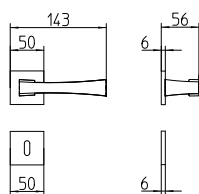

Telis

Scheda tecnica / Technical sheet

MANDELLI 1953

1161 con rosetta
door-handle on rose

1160 con piastra
door-handle on back plate

1762/M cremonese
window lever-handle

1762/DK martellina
drehkip system

M

Minimal a profilo quadrato.
Square minimal profile.

PZ

Piastra stretta 30X138 mm per infissi
con montante minimale, senza molla di ritorno.
Narrow plate 30x138 mm for unsprung fittings.

BG5

Kit piastra da bagno con farfalla. R5 115
Thumb turn coin release on blackplate. R5 115

BS
SM

Rosetta e bocchetta strette 31X62 mm per infissi
con montante minimale. SM senza molla.
Narrow rose and eschuteon 31x62 mm
for minimal fittings. SM unsprung.

R5

Kit rosetta da bagno con farfalla. R5 115
Thumb turn / coin release on rose. R5 115