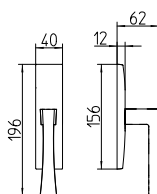

Telis

Scheda tecnica / Technical sheet

MANDELLI 1953

1161 con rosetta
door-handle on rose

1160 con piastra
door-handle on back plate

1762/M cremonese
window lever-handle

1762/DK martellina
drehkip system

M

Minimal a profilo quadrato.
Square minimal profile.

PZ

Piastra stretta 30X138 mm per infissi
con montante minimale, senza molla di ritorno.
Narrow plate 30x138 mm for unsprung fittings.

BG5

Kit piastra da bagno con farfalla. R5 115
Thumb turn coin release on blackplate. R5 115

BS
SM

Rosetta e bocchetta strette 31X62 mm per infissi
con montante minimale. SM senza molla.
Narrow rose and eschuteon 31x62 mm
for minimal fittings. SM unsprung.

R5

Kit rosetta da bagno con farfalla. R5 115
Thumb turn / coin release on rose. R5 115