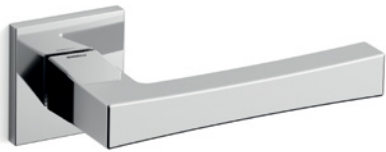

26 Cromo lucido
Polished chrome