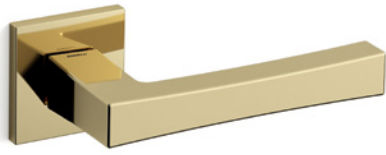

Telis

Scheda tecnica / Technical sheet

MANDELLI 1953

1161 con rosetta
door-handle on rose

1160 con piastra
door-handle on back plate

1762/M cremonese
window lever-handle

1762/DK martellina
drehkip system

M

Minimal a profilo quadrato.
Square minimal profile.

PZ

Piastra stretta 30X138 mm per infissi
con montante minimale, senza molla di ritorno.
Narrow plate 30x138 mm for unsprung fittings.

BG5

Kit piastra da bagno con farfalla. R5 115
Thumb turn coin release on blackplate. R5 115

BS
SM

Rosetta e bocchetta strette 31X62 mm per infissi
con montante minimale. SM senza molla.
Narrow rose and eschuteon 31x62 mm
for minimal fittings. SM unsprung.

R5

Kit rosetta da bagno con farfalla. R5 115
Thumb turn / coin release on rose. R5 115