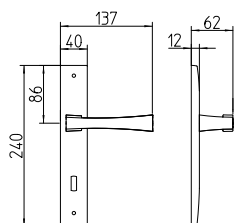

Telis

Scheda tecnica / Technical sheet

MANDELLI 1953

1161 con rosetta
door-handle on rose

1160 con piastra
door-handle on back plate

1762/M cremonese
window lever-handle

1762/DK martellina
drehkip system

M

Minimal a profilo quadrato.
Square minimal profile.

PZ

Piastra stretta 30X138 mm per infissi
con montante minimale, senza molla di ritorno.
Narrow plate 30x138 mm for unsprung fittings.

BG5

Kit piastra da bagno con farfalla. R5 115
Thumb turn coin release on blackplate. R5 115

BS
SM

Rosetta e bocchetta strette 31X62 mm per infissi
con montante minimale. SM senza molla.
Narrow rose and eschuteon 31x62 mm
for minimal fittings. SM unsprung.

R5

Kit rosetta da bagno con farfalla. R5 115
Thumb turn / coin release on rose. R5 115