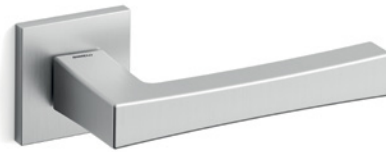

26D Cromo satinato
Satin chrome