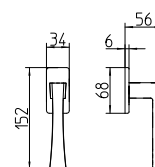

Telis

Scheda tecnica / Technical sheet

MANDELLI 1953

1161 con rosetta
door-handle on rose

1160 con piastra
door-handle on back plate

1762/M cremonese
window lever-handle

1762/DK martellina
drehkip system

M

Minimal a profilo quadrato.
Square minimal profile.

PZ

Piastra stretta 30X138 mm per infissi
con montante minimale, senza molla di ritorno.
Narrow plate 30x138 mm for unsprung fittings.

BG5

Kit piastra da bagno con farfalla. R5 115
Thumb turn coin release on blackplate. R5 115

BS
SM

Rosetta e bocchetta strette 31X62 mm per infissi
con montante minimale. SM senza molla.
Narrow rose and eschuteon 31x62 mm
for minimal fittings. SM unsprung.

R5

Kit rosetta da bagno con farfalla. R5 115
Thumb turn / coin release on rose. R5 115