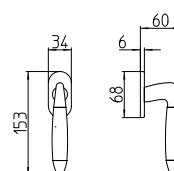

Totem

Scheda tecnica / Technical sheet

MANDELLI 1953

461 con rosetta
door-handle on rose

460 con piastra
door-handle on back plate

462/M cremonese
window lever-handle

462/DK martellina
drehschloß system

M

Minimal a profilo tondo.
Round minimal profile.

PZ

Piastra stretta 30X138 mm per infissi
con montante minimale, senza molla di ritorno.
Narrow plate 30x138 mm for unsprung fittings.

PVD

Copertura protettiva pvd.
Protective PVD coating.

BG4

Kit piastra da bagno con farfalla. R4 114
Thumb turn coin release on blackplate. R4 114

**BS
SM**

Rosetta e bocchetta strette 31X62 mm per infissi
con montante minimale. SM senza molla.
Narrow rose and eschuteon 31x62 mm
for minimal fittings. SM unsprung.