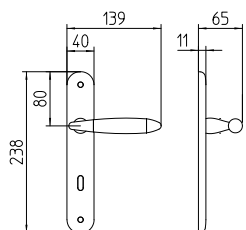

Totem

Scheda tecnica / Technical sheet

MANDELLI 1953

461 con rosetta
door-handle on rose

460 con piastra
door-handle on back plate

462/M cremonese
window lever-handle

462/DK martellina
drehschloß system

M

Minimal a profilo tondo.
Round minimal profile.

PZ

Piastra stretta 30X138 mm per infissi
con montante minimale, senza molla di ritorno.
Narrow plate 30x138 mm for unsprung fittings.

PVD

Copertura protettiva pvd.
Protective PVD coating.

BG4

Kit piastra da bagno con farfalla. R4 114
Thumb turn coin release on blackplate. R4 114

**BS
SM**

Rosetta e bocchetta strette 31X62 mm per infissi
con montante minimale. SM senza molla.
Narrow rose and eschuteon 31x62 mm
for minimal fittings. SM unsprung.