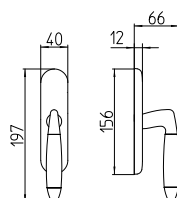

Totem

Scheda tecnica / Technical sheet

MANDELLI 1953

461 con rosetta
door-handle on rose

460 con piastra
door-handle on back plate

462/M cremonese
window lever-handle

462/DK martellina
drehschloß system

M

Minimal a profilo tondo.
Round minimal profile.

PZ

Piastra stretta 30X138 mm per infissi
con montante minimale, senza molla di ritorno.
Narrow plate 30x138 mm for unsprung fittings.

PVD

Copertura protettiva pvd.
Protective PVD coating.

BG4

Kit piastra da bagno con farfalla. R4 114
Thumb turn coin release on blackplate. R4 114

**BS
SM**

Rosetta e bocchetta strette 31X62 mm per infissi
con montante minimale. SM senza molla.
Narrow rose and eschuteon 31x62 mm
for minimal fittings. SM unsprung.