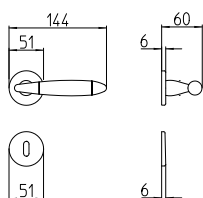

Totem

Scheda tecnica / Technical sheet

MANDELLI 1953

461 con rosetta
door-handle on rose

460 con piastra
door-handle on back plate

462/M cremonese
window lever-handle

462/DK martellina
drehschloß system

M

Minimal a profilo tondo.
Round minimal profile.

PZ

Piastra stretta 30X138 mm per infissi
con montante minimale, senza molla di ritorno.
Narrow plate 30x138 mm for unsprung fittings.

PVD

Copertura protettiva pvd.
Protective PVD coating.

BG4

Kit piastra da bagno con farfalla. R4 114
Thumb turn coin release on blackplate. R4 114

**BS
SM**

Rosetta e bocchetta strette 31X62 mm per infissi
con montante minimale. SM senza molla.
Narrow rose and eschuteon 31x62 mm
for minimal fittings. SM unsprung.