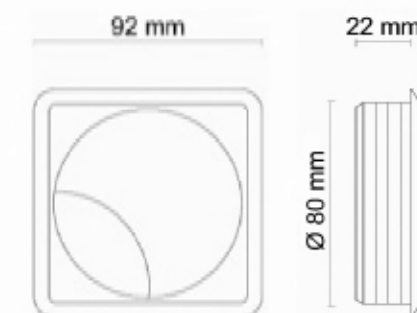

Codice Articolo
Article Number

0960

Bocchetta passacavi
Ø mm. 60 ad apertura
regolabile.
COLORE: bianco,
marrone, beige, nero,
grigio chiaro, grigio
scuro, nichelato,
cromato, ottonato.
CONFEZIONE: pz. 50

Codice Articolo
Article Number

0962

Bocchetta passacavi
Ø mm. 80 ad apertura
regolabile.
COLORE: bianco,
marrone, beige, nero,
grigio chiaro, grigio
scuro, nichelato,
cromato, ottonato.
CONFEZIONE: pz. 25

4

Codice Articolo
Article Number

0961

Bocchetta passacavi
quadra Ø mm. 60 ad
apertura regolabile.
COLORE: bianco,
marrone, beige, nero,
grigio chiaro, grigio
scuro, nichelato,
cromato, ottonato.
CONFEZIONE: pz. 50

Codice Articolo
Article Number

0963

Bocchetta passacavi
quadra Ø mm. 80 ad
apertura regolabile.
COLORE: bianco,
marrone, beige, nero,
grigio chiaro, grigio
scuro, nichelato,
cromato, ottonato.
CONFEZIONE: pz. 25