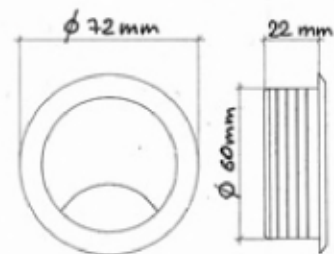

Codice Articolo
Article Number

0960

Bocchetta passacavi
Ø mm. 60 ad apertura
regolabile.
COLORE: bianco,
marrone, beige, nero,
grigio chiaro, grigio
scuro, nichelato,
cromato, ottonato.
CONFEZIONE: pz. 50

Codice Articolo
Article Number

0962

Bocchetta passacavi
Ø mm. 80 ad apertura
regolabile.
COLORE: bianco,
marrone, beige, nero,
grigio chiaro, grigio
scuro, nichelato,
cromato, ottonato.
CONFEZIONE: pz. 25

4

Codice Articolo
Article Number

0961

Bocchetta passacavi
quadra Ø mm. 60 ad
apertura regolabile.
COLORE: bianco,
marrone, beige, nero,
grigio chiaro, grigio
scuro, nichelato,
cromato, ottonato.
CONFEZIONE: pz. 50

Codice Articolo
Article Number

0963

Bocchetta passacavi
quadra Ø mm. 80 ad
apertura regolabile.
COLORE: bianco,
marrone, beige, nero,
grigio chiaro, grigio
scuro, nichelato,
cromato, ottonato.
CONFEZIONE: pz. 25