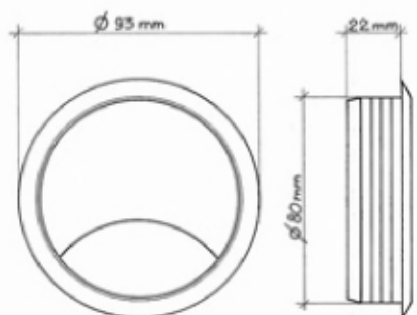

Codice Articolo
Article Number

0960

Bocchetta passacavi
Ø mm. 60 ad apertura
regolabile.
COLORE: bianco,
marrone, beige, nero,
grigio chiaro, grigio
scuro, nichelato,
cromato, ottonato.
CONFEZIONE: pz. 50

Codice Articolo
Article Number

0962

Bocchetta passacavi
Ø mm. 80 ad apertura
regolabile.
COLORE: bianco,
marrone, beige, nero,
grigio chiaro, grigio
scuro, nichelato,
cromato, ottonato.
CONFEZIONE: pz. 25

4

Codice Articolo
Article Number

0961

Bocchetta passacavi
quadra Ø mm. 60 ad
apertura regolabile.
COLORE: bianco,
marrone, beige, nero,
grigio chiaro, grigio
scuro, nichelato,
cromato, ottonato.
CONFEZIONE: pz. 50

Codice Articolo
Article Number

0963

Bocchetta passacavi
quadra Ø mm. 80 ad
apertura regolabile.
COLORE: bianco,
marrone, beige, nero,
grigio chiaro, grigio
scuro, nichelato,
cromato, ottonato.
CONFEZIONE: pz. 25