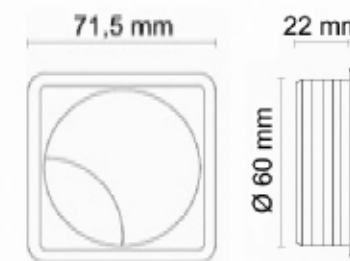

Codice Articolo
Article Number

0960

Bocchetta passacavi
Ø mm. 60 ad apertura
regolabile.
COLORE: bianco,
marrone, beige, nero,
grigio chiaro, grigio
scuro, nichelato,
cromato, ottonato.
CONFEZIONE: pz. 50

Codice Articolo
Article Number

0962

Bocchetta passacavi
Ø mm. 80 ad apertura
regolabile.
COLORE: bianco,
marrone, beige, nero,
grigio chiaro, grigio
scuro, nichelato,
cromato, ottonato.
CONFEZIONE: pz. 25

4

Codice Articolo
Article Number

0961

Bocchetta passacavi
quadra Ø mm. 60 ad
apertura regolabile.
COLORE: bianco,
marrone, beige, nero,
grigio chiaro, grigio
scuro, nichelato,
cromato, ottonato.
CONFEZIONE: pz. 50

Codice Articolo
Article Number

0963

Bocchetta passacavi
quadra Ø mm. 80 ad
apertura regolabile.
COLORE: bianco,
marrone, beige, nero,
grigio chiaro, grigio
scuro, nichelato,
cromato, ottonato.
CONFEZIONE: pz. 25