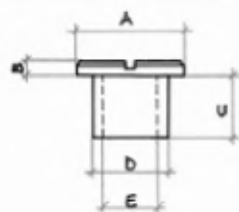

Codice Articolo
Article Number

0066

A	∅ 12	∅ 14	∅ 16	∅ 18	∅ 20	∅ 24
B	4,5	5	5	5	5	5
C	∅ 4	∅ 4,5	∅ 4,5	∅ 5	∅ 5	∅ 5

Borchia coprivite
bombata in ottone.
Fondello in ferro.
FINITURA:
ottone lucido,
ottone nichelato.
MISURA E
CONFEZIONE:
∅ mm. 12 pz. 400
∅ mm. 14 pz. 200
∅ mm. 16 pz. 200
∅ mm. 18 pz. 200
∅ mm. 20 pz. 200
∅ mm. 24 pz. 200

Codice Articolo
Article Number

0067

A	∅ 12	∅ 14	∅ 16	∅ 18	∅ 20	∅ 24
B	5	5	6	6	7	7
C	∅ 4	∅ 4,5	∅ 4,5	∅ 5	∅ 5	∅ 5

Borchia coprivite
conica in ottone.
Fondello in ferro.
FINITURA:
ottone lucido,
ottone nichelato.
MISURA E
CONFEZIONE:
∅ mm. 12 pz. 400
∅ mm. 14 pz. 200
∅ mm. 16 pz. 200
∅ mm. 18 pz. 200
∅ mm. 20 pz. 200
∅ mm. 24 pz. 200

Codice Articolo
Article Number

0104

A	∅ 12	∅ 13	∅ 14
B	2	2	2
C	8	9	9
D	8	8	10
E	M.5 M.6 1/4	M.6 1/4	M.8 7/16

Dado circolare
ottone.
FINITURA:
ottone lucido,
MISURA:
M5
M6
1/4
M8
7/16
CONFEZIONE:
pz. 500

Codice Articolo
Article Number

0243

A	M.4	M.5	M.6	1/4	M.8	M.10	M.12
B	7	8	10	10	13	15	19
C	7	8	10	10	12	14	18

Dado esagonale deco
ottone.
FINITURA: ottone
lucido.
MISURA E
CONFEZIONE:
M.4 pz. 1.000
M.5 pz. 1.000
M.6 pz. 500
1/4 pz. 500
M.8 pz. 500
M.10 pz. 250
M.12 pz. 250