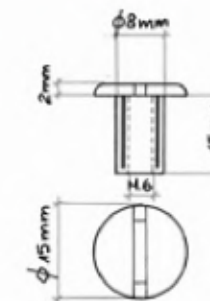

Borchia nylon
filettata M.6.
COLORE: bianco,
marrone, nero.
CONFEZIONE: pz. 500

Codice Articolo
Article Number

0860