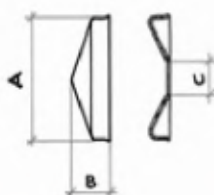

Codice Articolo
Article Number

0066

A	∅ 12	∅ 14	∅ 16	∅ 18	∅ 20	∅ 24
B	4,5	5	5	5	5	5
C	∅ 4	∅ 4,5	∅ 4,5	∅ 5	∅ 5	∅ 5

Borchia coprivite
bombata in ottone.
Fondello in ferro.
FINITURA:
ottone lucido,
ottone nichelato.
MISURA E
CONFEZIONE:
∅ mm. 12 pz. 400
∅ mm. 14 pz. 200
∅ mm. 16 pz. 200
∅ mm. 18 pz. 200
∅ mm. 20 pz. 200
∅ mm. 24 pz. 200

Codice Articolo
Article Number

0067

A	∅ 12	∅ 14	∅ 16	∅ 18	∅ 20	∅ 24
B	5	5	6	6	7	7
C	∅ 4	∅ 4,5	∅ 4,5	∅ 5	∅ 5	∅ 5

Borchia coprivite
conica in ottone.
Fondello in ferro.
FINITURA:
ottone lucido,
ottone nichelato.
MISURA E
CONFEZIONE:
∅ mm. 12 pz. 400
∅ mm. 14 pz. 200
∅ mm. 16 pz. 200
∅ mm. 18 pz. 200
∅ mm. 20 pz. 200
∅ mm. 24 pz. 200

Codice Articolo
Article Number

0104

A	∅ 12	∅ 13	∅ 14
B	2	2	2
C	8	9	9
D	8	8	10
E	M.5 M.6 1/4	M.6 1/4	M.8 7/16

Dado circolare
ottone.
FINITURA:
ottone lucido,
MISURA:
M5
M6
1/4
M8
7/16
CONFEZIONE:
pz. 500

Codice Articolo
Article Number

0243

A	M.4	M.5	M.6	1/4	M.8	M.10	M.12
B	7	8	10	10	13	15	19
C	7	8	10	10	12	14	18

Dado esagonale deco
ottone.
FINITURA: ottone
lucido.
MISURA E
CONFEZIONE:
M.4 pz. 1.000
M.5 pz. 1.000
M.6 pz. 500
1/4 pz. 500
M.8 pz. 500
M.10 pz. 250
M.12 pz. 250