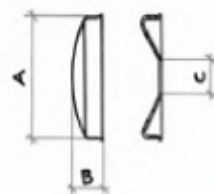

Codice Articolo
Article Number

0066

A	∅ 12	∅ 14	∅ 16	∅ 18	∅ 20	∅ 24
B	4,5	5	5	5	5	5
C	∅ 4	∅ 4,5	∅ 4,5	∅ 5	∅ 5	∅ 5

Borchia coprivite
bombata in ottone.
Fondello in ferro.
FINITURA:
ottone lucido,
ottone nichelato.
MISURA E
CONFEZIONE:
∅ mm. 12 pz. 400
∅ mm. 14 pz. 200
∅ mm. 16 pz. 200
∅ mm. 18 pz. 200
∅ mm. 20 pz. 200
∅ mm. 24 pz. 200

Codice Articolo
Article Number

0067

A	∅ 12	∅ 14	∅ 16	∅ 18	∅ 20	∅ 24
B	5	5	6	6	7	7
C	∅ 4	∅ 4,5	∅ 4,5	∅ 5	∅ 5	∅ 5

Borchia coprivite
conica in ottone.
Fondello in ferro.
FINITURA:
ottone lucido,
ottone nichelato.
MISURA E
CONFEZIONE:
∅ mm. 12 pz. 400
∅ mm. 14 pz. 200
∅ mm. 16 pz. 200
∅ mm. 18 pz. 200
∅ mm. 20 pz. 200
∅ mm. 24 pz. 200

Codice Articolo
Article Number

0104

A	∅ 12	∅ 13	∅ 14
B	2	2	2
C	8	9	9
D	8	8	10
E	M.5 M.6 1/4	M.6 1/4	M.8 7/16

Dado circolare
ottone.
FINITURA:
ottone lucido,
MISURA:
M5
M6
1/4
M8
7/16
CONFEZIONE:
pz. 500

Codice Articolo
Article Number

0243

A	M.4	M.5	M.6	1/4	M.8	M.10	M.12
B	7	8	10	10	13	15	19
C	7	8	10	10	12	14	18

Dado esagonale deco
ottone.
FINITURA: ottone
lucido.
MISURA E
CONFEZIONE:
M.4 pz. 1.000
M.5 pz. 1.000
M.6 pz. 500
1/4 pz. 500
M.8 pz. 500
M.10 pz. 250
M.12 pz. 250