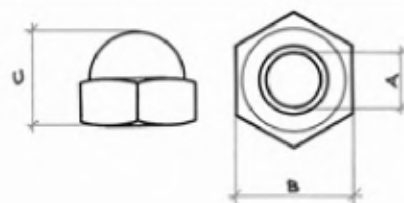

Codice Articolo
Article Number

0066

A	∅ 12	∅ 14	∅ 16	∅ 18	∅ 20	∅ 24
B	4,5	5	5	5	5	5
C	∅ 4	∅ 4,5	∅ 4,5	∅ 5	∅ 5	∅ 5

Borchia coprivite
bombata in ottone.
Fondello in ferro.
FINITURA:
ottone lucido,
ottone nichelato.
MISURA E
CONFEZIONE:
∅ mm. 12 pz. 400
∅ mm. 14 pz. 200
∅ mm. 16 pz. 200
∅ mm. 18 pz. 200
∅ mm. 20 pz. 200
∅ mm. 24 pz. 200

Codice Articolo
Article Number

0067

A	∅ 12	∅ 14	∅ 16	∅ 18	∅ 20	∅ 24
B	5	5	6	6	7	7
C	∅ 4	∅ 4,5	∅ 4,5	∅ 5	∅ 5	∅ 5

Borchia coprivite
conica in ottone.
Fondello in ferro.
FINITURA:
ottone lucido,
ottone nichelato.
MISURA E
CONFEZIONE:
∅ mm. 12 pz. 400
∅ mm. 14 pz. 200
∅ mm. 16 pz. 200
∅ mm. 18 pz. 200
∅ mm. 20 pz. 200
∅ mm. 24 pz. 200

Codice Articolo
Article Number

0104

A	∅ 12	∅ 13	∅ 14
B	2	2	2
C	8	9	9
D	8	8	10
E	M.5 M.6 1/4	M.6 1/4	M.8 7/16

Dado circolare
ottone.
FINITURA:
ottone lucido,
MISURA:
M5
M6
1/4
M8
7/16
CONFEZIONE:
pz. 500

Codice Articolo
Article Number

0243

A	M.4	M.5	M.6	1/4	M.8	M.10	M.12
B	7	8	10	10	13	15	19
C	7	8	10	10	12	14	18

Dado esagonale deco
ottone.
FINITURA: ottone
lucido.
MISURA E
CONFEZIONE:
M.4 pz. 1.000
M.5 pz. 1.000
M.6 pz. 500
1/4 pz. 500
M.8 pz. 500
M.10 pz. 250
M.12 pz. 250