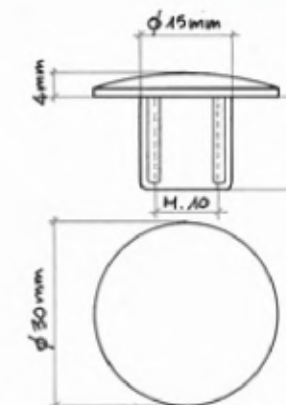

Codice Articolo
Article Number

0104

A	∅ 12	∅ 13	∅ 14
B	2	2	2
C	8	9	9
D	8	8	10
E	M.5 M.6 1/4	M.6 1/4	M.8 7/16

Dado circolare
ottone.
FINITURA:
ottone lucido,
MISURA:
M5
M6
1/4
M8
7/16
CONFEZIONE:
pz. 500

Codice Articolo
Article Number

0243

A	M.4	M.5	M.6	1/4	M.8	M.10	M.12
B	7	8	10	10	13	15	19
C	7	8	10	10	12	14	18

Dado esagonale deco
ottone.
FINITURA: ottone
lucido.
MISURA E
CONFEZIONE:
M.4 pz. 1.000
M.5 pz. 1.000
M.6 pz. 500
1/4 pz. 500
M.8 pz. 500
M.10 pz. 250
M.12 pz. 250

Codice Articolo
Article Number

0519

Borchia nylon
filettata M.6.
COLORE: bianco,
marrone, nero.
CONFEZIONE: pz. 500

Codice Articolo
Article Number

0860

Borchia nylon
filettata M.8.
COLORE: bianco,
marrone, nero.
CONFEZIONE:
pz. 1.000

Codice Articolo
Article Number

0542

Borchia nylon
filettata M.10.
COLORE: bianco,
marrone, nero.
CONFEZIONE: pz. 500

Codice Articolo
Article Number

0465

Vite acciaio a
cappello,
cappuccio plastica.
FINITURA: zincato.
COLORE: bianco,
marrone.
MISURA: M.10x35.
CONFEZIONE: pz. 250