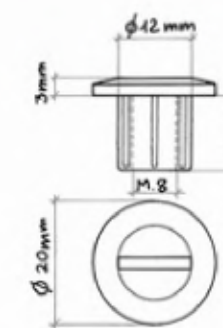

Codice Articolo
Article Number

0104

A	∅ 12	∅ 13	∅ 14
B	2	2	2
C	8	9	9
D	8	8	10
E	M.5 M.6 1/4	M.6 1/4	M.8 7/16

Dado circolare
ottone.
FINITURA:
ottone lucido,
MISURA:
M5
M6
1/4
M8
7/16
CONFEZIONE:
pz. 500

Codice Articolo
Article Number

0243

A	M.4	M.5	M.6	1/4	M.8	M.10	M.12
B	7	8	10	10	13	15	19
C	7	8	10	10	12	14	18

Dado esagonale deco
ottone.
FINITURA: ottone
lucido.
MISURA E
CONFEZIONE:
M.4 pz. 1.000
M.5 pz. 1.000
M.6 pz. 500
1/4 pz. 500
M.8 pz. 500
M.10 pz. 250
M.12 pz. 250

Codice Articolo
Article Number

0519

Borchia nylon
filettata M.6.
COLORE: bianco,
marrone, nero.
CONFEZIONE: pz. 500

Codice Articolo
Article Number

0860

Borchia nylon
filettata M.8.
COLORE: bianco,
marrone, nero.
CONFEZIONE:
pz. 1.000

Codice Articolo
Article Number

0542

Borchia nylon
filettata M.10.
COLORE: bianco,
marrone, nero.
CONFEZIONE: pz. 500

Codice Articolo
Article Number

0465

Vite acciaio a
cappello,
cappuccio plastica.
FINITURA: zincato.
COLORE: bianco,
marrone.
MISURA: M.10x35.
CONFEZIONE: pz. 250