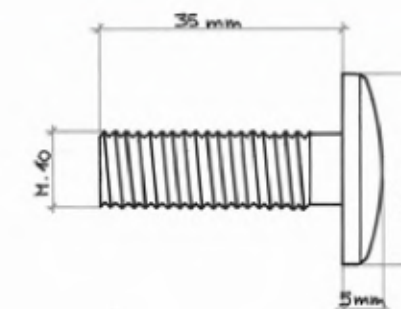

Codice Articolo
Article Number

0104

A	∅ 12	∅ 13	∅ 14
B	2	2	2
C	8	9	9
D	8	8	10
E	M.5 M.6 1/4	M.6 1/4	M.8 7/16

Dado circolare
ottone.
FINITURA:
ottone lucido,
MISURA:
M5
M6
1/4
M8
7/16
CONFEZIONE:
pz. 500

Codice Articolo
Article Number

0243

A	M.4	M.5	M.6	1/4	M.8	M.10	M.12
B	7	8	10	10	13	15	19
C	7	8	10	10	12	14	18

Dado esagonale deco
ottone.
FINITURA: ottone
lucido.
MISURA E
CONFEZIONE:
M.4 pz. 1.000
M.5 pz. 1.000
M.6 pz. 500
1/4 pz. 500
M.8 pz. 500
M.10 pz. 250
M.12 pz. 250

Codice Articolo
Article Number

0519

Borchia nylon
filettata M.6.
COLORE: bianco,
marrone, nero.
CONFEZIONE: pz. 500

Codice Articolo
Article Number

0860

Borchia nylon
filettata M.8.
COLORE: bianco,
marrone, nero.
CONFEZIONE:
pz. 1.000

Codice Articolo
Article Number

0542

Borchia nylon
filettata M.10.
COLORE: bianco,
marrone, nero.
CONFEZIONE: pz. 500

Codice Articolo
Article Number

0465

Vite acciaio a
cappello,
cappuccio plastica.
FINITURA: zincato.
COLORE: bianco,
marrone.
MISURA: M.10x35.
CONFEZIONE: pz. 250