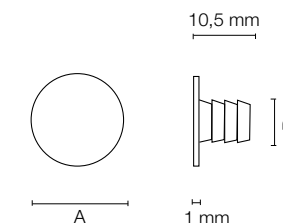

Contropiastra ferro zincato Ø mm. 15. Con vite incorporata.
Zinc plated counterplate Ø mm. 15. With screw.

Finitura
Finish

Ferro zincato,
Zinc plated.

Confezione
Package

pz. 500

Codice Articolo
Article Number

0664

Contropiastra ferro nichelato con spina.
Nicked iron counterplate with pin.

A	10	15
B	6,5	8,5

Finitura
Finish

Ferro nichelato,
Nicked plated.

Confezione
Package

pz. 500

Codice Articolo
Article Number

0633

Contropiastra ferro zincato Ø mm. 15 con spina plastica Ø mm. 10,5.
Zinc plated counterplate Ø mm. 15 with plastic pin Ø mm. 10,5.

Finitura
Finish

Ferro zincato,
Zinc plated.

Confezione
Package

pz. 500