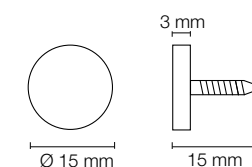

Contropiastra ferro zincato Ø mm. 15. Con vite incorporata.
Zinc plated counterplate Ø mm. 15. With screw.

Finitura
Finish

Ferro zincato,
Zinc plated.

Confezione
Package

pz. 500

Codice Articolo
Article Number