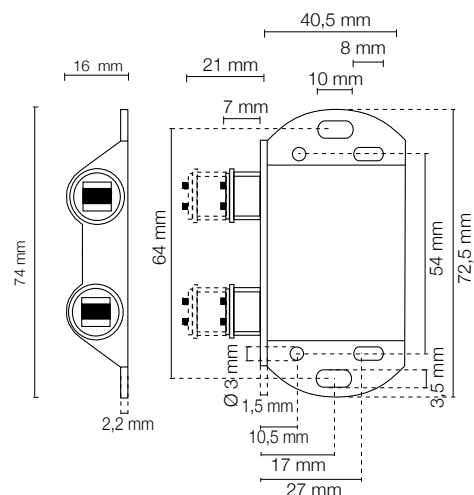

Codice Articolo
Article Number

0697

Cricchetto magnetico a scatto doppio da applicare.
Double magnetic push-latch to be screwed.

Finitura
Finish

Bianco, nero.
White, black.

Confezione
Package

pz. 50

Codice Articolo
Article Number

0631

Contropiastra ferro zincato Ø mm. 15.
Zinc plated counterplate Ø mm. 15.

Finitura
Finish

Ferro zincato,
Zinc plated.

Confezione
Package

pz. 500

Codice Articolo
Article Number

0646

Contropiastra ferro zincato Ø mm. 15. Con vite incorporata.
Zinc plated counterplate Ø mm. 15. With screw.

Finitura
Finish

Ferro zincato,
Zinc plated.

Confezione
Package

pz. 500

Codice Articolo
Article Number

0633

Contropiastra ferro zincato Ø mm. 15 con spina plastica Ø mm. 10,5.
Zinc plated counterplate Ø mm. 15 with plastic pin Ø mm. 10,5.

Finitura
Finish

Ferro zincato,
Zinc plated.

Confezione
Package

pz. 500