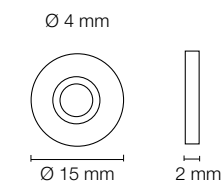

Codice Articolo
Article Number

0697

Cricchetto magnetico a scatto doppio da applicare.
Double magnetic push-latch to be screwed.

Finitura
Finish

Bianco, nero.
White, black.

Confezione
Package

pz. 50

Codice Articolo
Article Number

0631

Contropiastra ferro zincato Ø mm. 15.
Zinc plated counterplate Ø mm. 15.

Finitura
Finish

Ferro zincato,
Zinc plated.

Confezione
Package

pz. 500

Codice Articolo
Article Number

0646

Contropiastra ferro zincato Ø mm. 15. Con vite incorporata.
Zinc plated counterplate Ø mm. 15. With screw.

Finitura
Finish

Ferro zincato,
Zinc plated.

Confezione
Package

pz. 500

Codice Articolo
Article Number

0633

Contropiastra ferro zincato Ø mm. 15 con spina plastica Ø mm. 10,5.
Zinc plated counterplate Ø mm. 15 with plastic pin Ø mm. 10,5.

Finitura
Finish

Ferro zincato,
Zinc plated.

Confezione
Package

pz. 500