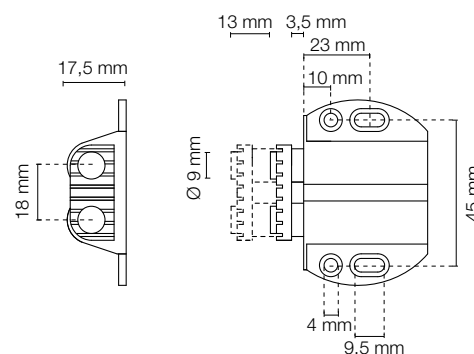

Codice Articolo
Article Number

0631

Contropiastra ferro zincato Ø mm. 15.
Zinc plated counterplate Ø mm. 15.

Finitura
Finish

Ferro zincato,
Zinc plated.

Confezione
Package

pz. 500

Codice Articolo
Article Number

0646

Contropiastra ferro zincato Ø mm. 15. Con vite incorporata.
Zinc plated counterplate Ø mm. 15. With screw.

Finitura
Finish

Ferro zincato,
Zinc plated.

Confezione
Package

pz. 500

Codice Articolo
Article Number

0664

Contropiastra ferro nichelato con spina.
Nicked iron counterplate with pin.

A	10	15
B	6,5	8,5

Finitura
Finish

Ferro nichelato,
Nicked plated.

Confezione
Package

pz. 500

Codice Articolo
Article Number

0633

Contropiastra ferro zincato Ø mm. 15 con spina plastica Ø mm. 10,5.
Zinc plated counterplate Ø mm. 15 with plastic pin Ø mm. 10,5.

Finitura
Finish

Ferro zincato,
Zinc plated.

Confezione
Package

pz. 500