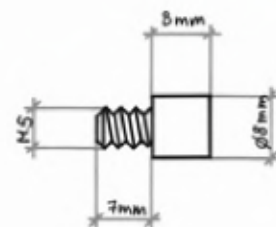

Codice Articolo
Article Number

1621

Bussoletta ottone
tornito ϕ mm. 8
filetto M.5.
FINITURA: ottone
lucido, ottone
nichelato, ottone
bronzato.
CONFEZIONE: pz. 500

Codice Articolo
Article Number

1620

Mensolina reggipiano
ottone tornito ϕ mm. 8
con perno filettato M.5.
FINITURA: ottone
lucido, ottone
nichelato, ottone
bronzato.
CONFEZIONE: pz. 500

Codice Articolo
Article Number

0619

Mensolina reggipiano
ottone tornito
mezza tonda con
perno filettato M.5.
FINITURA:
ottone lucido,
ottone nichelato,
ottone bronzato.
CONFEZIONE: pz. 500

Codice Articolo
Article Number

0075

Mensolina reggipiano
ottone tornito mezza
tonda con perno.
FINITURA:
ottone lucido,
ottone nichelato,
ottone bronzato.
CONFEZIONE: pz. 250

Codice Articolo
Article Number

0624

Mensolina reggipiano
ottone tornito
 ϕ mm. 7 x 8
con perno filettato M.5
con guarnizione gomma.
FINITURA:
ottone lucido,
ottone nichelato,
ottone bronzato.
CONFEZIONE: pz. 500

Codice Articolo
Article Number

0625

Mensolina reggipiano
ottone tornito
 ϕ mm. 7 x 13
con perno filettato M.5
con guarnizione in
gomma.
FINITURA:
ottone lucido,
ottone nichelato,
ottone bronzato.
CONFEZIONE: pz. 500