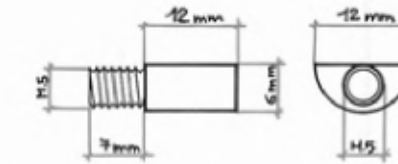

Codice Articolo
Article Number

1621

Bussoletta ottone
tornito ϕ mm. 8
filetto M.5.
FINITURA: ottone
lucido, ottone
nichelato, ottone
bronzato.
CONFEZIONE: pz. 500

Codice Articolo
Article Number

1620

Mensolina reggipiano
ottone tornito ϕ mm. 8
con perno filettato M.5.
FINITURA: ottone
lucido, ottone
nichelato, ottone
bronzato.
CONFEZIONE: pz. 500

Codice Articolo
Article Number

0619

Mensolina reggipiano
ottone tornito
mezza tonda con
perno filettato M.5.
FINITURA:
ottone lucido,
ottone nichelato,
ottone bronzato.
CONFEZIONE: pz. 500

Codice Articolo
Article Number

0075

Mensolina reggipiano
ottone tornito mezza
tonda con perno.
FINITURA:
ottone lucido,
ottone nichelato,
ottone bronzato.
CONFEZIONE: pz. 250

Codice Articolo
Article Number

0624

Mensolina reggipiano
ottone tornito
 ϕ mm. 7 x 8
con perno filettato M.5
con guarnizione gomma.
FINITURA:
ottone lucido,
ottone nichelato,
ottone bronzato.
CONFEZIONE: pz. 500

Codice Articolo
Article Number

0625

Mensolina reggipiano
ottone tornito
 ϕ mm. 7 x 13
con perno filettato M.5
con guarnizione in
gomma.
FINITURA:
ottone lucido,
ottone nichelato,
ottone bronzato.
CONFEZIONE: pz. 500