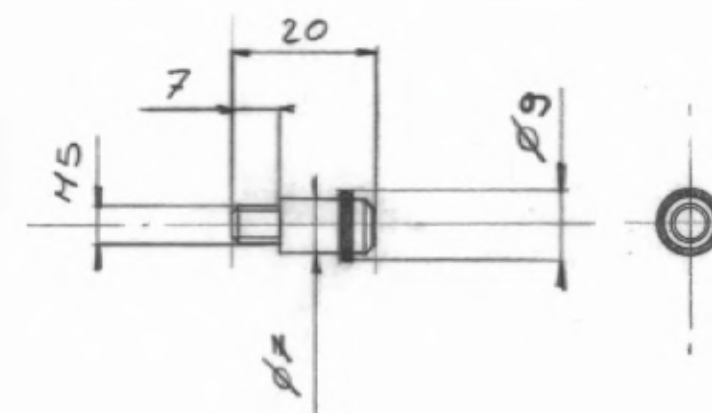

Codice Articolo
Article Number

0619

Mensolina reggipiano
ottone tornito
mezza tonda con
perno filettato M.5.
FINITURA:
ottone lucido,
ottone nichelato,
ottone bronzato.
CONFEZIONE: pz. 500

Codice Articolo
Article Number

0075

Mensolina reggipiano
ottone tornito mezza
tonda con perno.
FINITURA:
ottone lucido,
ottone nichelato,
ottone bronzato.
CONFEZIONE: pz. 250

Codice Articolo
Article Number

0624

Mensolina reggipiano
ottone tornito
 ϕ mm. 7 x 8
con perno filettato M.5
con guarnizione gomma.
FINITURA:
ottone lucido,
ottone nichelato,
ottone bronzato.
CONFEZIONE: pz. 500

Codice Articolo
Article Number

0625

Mensolina reggipiano
ottone tornito
 ϕ mm. 7 x 13
con perno filettato M.5
con guarnizione in
gomma.
FINITURA:
ottone lucido,
ottone nichelato,
ottone bronzato.
CONFEZIONE: pz. 500