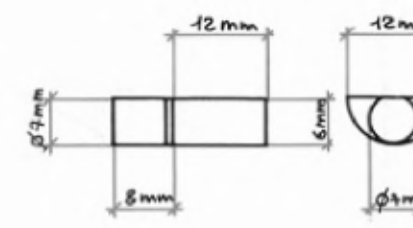

Codice Articolo
Article Number

1621

Bussoletta ottone
tornito ϕ mm. 8
filetto M.5.
FINITURA: ottone
lucido, ottone
nichelato, ottone
bronzato.
CONFEZIONE: pz. 500

Codice Articolo
Article Number

1620

Mensolina reggipiano
ottone tornito ϕ mm. 8
con perno filettato M.5.
FINITURA: ottone
lucido, ottone
nichelato, ottone
bronzato.
CONFEZIONE: pz. 500

Codice Articolo
Article Number

0619

Mensolina reggipiano
ottone tornito
mezza tonda con
perno filettato M.5.
FINITURA:
ottone lucido,
ottone nichelato,
ottone bronzato.
CONFEZIONE: pz. 500

Codice Articolo
Article Number

0075

Mensolina reggipiano
ottone tornito mezza
tonda con perno.
FINITURA:
ottone lucido,
ottone nichelato,
ottone bronzato.
CONFEZIONE: pz. 250

Codice Articolo
Article Number

0624

Mensolina reggipiano
ottone tornito
 ϕ mm. 7 x 8
con perno filettato M.5
con guarnizione gomma.
FINITURA:
ottone lucido,
ottone nichelato,
ottone bronzato.
CONFEZIONE: pz. 500

Codice Articolo
Article Number

0625

Mensolina reggipiano
ottone tornito
 ϕ mm. 7 x 13
con perno filettato M.5
con guarnizione in
gomma.
FINITURA:
ottone lucido,
ottone nichelato,
ottone bronzato.
CONFEZIONE: pz. 500