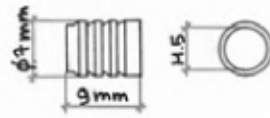

Codice Articolo
Article Number

0621

Bussoletta ottone
tornito ϕ mm. 7
filetto M.5.
FINITURA: ottone
lucido, ottone
nichelato, ottone
bronzato.
CONFEZIONE: pz. 500

Codice Articolo
Article Number

0620

Mensolina reggipiano
ottone tornito ϕ mm. 7
con perno filettato M.5
FINITURA: ottone
lucido, ottone
nichelato, ottone
bronzato.
CONFEZIONE: pz. 500

Codice Articolo
Article Number

1621

Bussoletta ottone
tornito ϕ mm. 8
filetto M.5.
FINITURA: ottone
lucido, ottone
nichelato, ottone
bronzato.
CONFEZIONE: pz. 500

Codice Articolo
Article Number

1620

Mensolina reggipiano
ottone tornito ϕ mm. 8
con perno filettato M.5.
FINITURA: ottone
lucido, ottone
nichelato, ottone
bronzato.
CONFEZIONE: pz. 500

Codice Articolo
Article Number

0619

Mensolina reggipiano
ottone tornito
mezza tonda con
perno filettato M.5.
FINITURA:
ottone lucido,
ottone nichelato,
ottone bronzato.
CONFEZIONE: pz. 500

Codice Articolo
Article Number

Codice Articolo
Article Number

0625

Mensolina reggipiano
ottone tornito
 ϕ mm. 7 x 13
con perno filettato M.5
con guarnizione in
gomma.
FINITURA:
ottone lucido,
ottone nichelato,
ottone bronzato.
CONFEZIONE: pz. 500