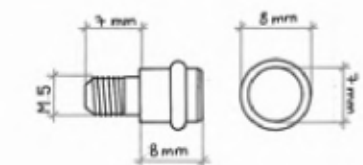

Codice Articolo
Article Number

1621

Bussoletta ottone
tornito ϕ mm. 8
filetto M.5.
FINITURA: ottone
lucido, ottone
nichelato, ottone
bronzato.
CONFEZIONE: pz. 500

Codice Articolo
Article Number

1620

Mensolina reggipiano
ottone tornito ϕ mm. 8
con perno filettato M.5.
FINITURA: ottone
lucido, ottone
nichelato, ottone
bronzato.
CONFEZIONE: pz. 500

Codice Articolo
Article Number

0619

Mensolina reggipiano
ottone tornito
mezza tonda con
perno filettato M.5.
FINITURA:
ottone lucido,
ottone nichelato,
ottone bronzato.
CONFEZIONE: pz. 500

Codice Articolo
Article Number

0075

Mensolina reggipiano
ottone tornito mezza
tonda con perno.
FINITURA:
ottone lucido,
ottone nichelato,
ottone bronzato.
CONFEZIONE: pz. 250

Codice Articolo
Article Number

0624

Mensolina reggipiano
ottone tornito
 ϕ mm. 7 x 8
con perno filettato M.5
con guarnizione gomma.
FINITURA:
ottone lucido,
ottone nichelato,
ottone bronzato.
CONFEZIONE: pz. 500

Codice Articolo
Article Number

0625

Mensolina reggipiano
ottone tornito
 ϕ mm. 7 x 13
con perno filettato M.5
con guarnizione in
gomma.
FINITURA:
ottone lucido,
ottone nichelato,
ottone bronzato.
CONFEZIONE: pz. 500