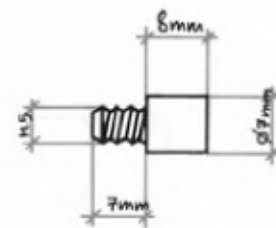

Codice Articolo
Article Number

0621

Bussoletta ottone
tornito ϕ mm. 7
filetto M.5.
FINITURA: ottone
lucido, ottone
nichelato, ottone
bronzato.
CONFEZIONE: pz. 500

Codice Articolo
Article Number

0620

Mensolina reggipiano
ottone tornito ϕ mm. 7
con perno filettato M.5
FINITURA: ottone
lucido, ottone
nichelato, ottone
bronzato.
CONFEZIONE: pz. 500

Codice Articolo
Article Number

1621

Bussoletta ottone
tornito ϕ mm. 8
filetto M.5.
FINITURA: ottone
lucido, ottone
nichelato, ottone
bronzato.
CONFEZIONE: pz. 500

Codice Articolo
Article Number

1620

Mensolina reggipiano
ottone tornito ϕ mm. 8
con perno filettato M.5.
FINITURA: ottone
lucido, ottone
nichelato, ottone
bronzato.
CONFEZIONE: pz. 500

0075

Mensolina reggipiano
ottone tornito mezza
tonda con perno.
FINITURA:
ottone lucido,
ottone nichelato,
ottone bronzato.
CONFEZIONE: pz. 250

Codice Articolo
Article Number

0624

Mensolina reggipiano
ottone tornito
 ϕ mm. 7 x 8
con perno filettato M.5
con guarnizione gomma.
FINITURA:
ottone lucido,
ottone nichelato,
ottone bronzato.
CONFEZIONE: pz. 500

Codice Articolo
Article Number

0625

Mensolina reggipiano
ottone tornito
 ϕ mm. 7 x 13
con perno filettato M.5
con guarnizione in
gomma.
FINITURA:
ottone lucido,
ottone nichelato,
ottone bronzato.
CONFEZIONE: pz. 500