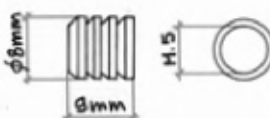

Codice Articolo
Article Number

0621

Bussoletta ottone
tornito ϕ mm. 7
filetto M.5.
FINITURA: ottone
lucido, ottone
nichelato, ottone
bronzato.
CONFEZIONE: pz. 500

Codice Articolo
Article Number

0620

Mensolina reggipiano
ottone tornito ϕ mm. 7
con perno filettato M.5
FINITURA: ottone
lucido, ottone
nichelato, ottone
bronzato.
CONFEZIONE: pz. 500

Codice Articolo
Article Number

1621

Bussoletta ottone
tornito ϕ mm. 8
filetto M.5.
FINITURA: ottone
lucido, ottone
nichelato, ottone
bronzato.
CONFEZIONE: pz. 500

Codice Articolo
Article Number

1620

Mensolina reggipiano
ottone tornito ϕ mm. 8
con perno filettato M.5.
FINITURA: ottone
lucido, ottone
nichelato, ottone
bronzato.
CONFEZIONE: pz. 500

Codice Articolo
Article Number

0619

Mensolina reggipiano
ottone tornito
mezza tonda con
perno filettato M.5.
FINITURA:
ottone lucido,
ottone nichelato,
ottone bronzato.
CONFEZIONE: pz. 500

Codice Articolo
Article Number

Codice Articolo
Article Number

0625

Mensolina reggipiano
ottone tornito
 ϕ mm. 7 x 13
con perno filettato M.5
con guarnizione in
gomma.
FINITURA:
ottone lucido,
ottone nichelato,
ottone bronzato.
CONFEZIONE: pz. 500