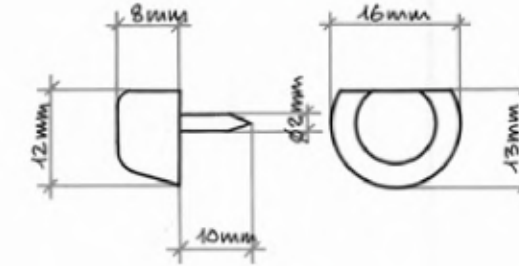

Codice Articolo
Article Number

0053

Sostegno ottone con gomma.
COLORE: bianco, marrone, nero.
MISURA: mm. 10, mm. 12.
CONFEZIONE: mm. 10 pz. 300, mm. 12 pz. 250

Codice Articolo
Article Number

0054

Sostegno ottone vite mobile con gomma.
COLORE: bianco, marrone.
CONFEZIONE: pz. 250

Codice Articolo
Article Number

0116

Sostegno plastica ovale chiodo fisso.
COLORE: bianco, marrone.
CONFEZIONE: pz. 1.000

Codice Articolo
Article Number

0207

Sostegno plastica tondo chiodo mobile o tondo chiodo inserito.
COLORE: bianco, marrone.
CONFEZIONE: pz. 1.000

Codice Articolo
Article Number

0176

Sostegno plastica con cappuccio.
COLORE: bianco, marrone.
CONFEZIONE: pz. 500

Codice Articolo
Article Number

0071

A	5	7
B	19	23
C	7,5	11
D	3	4

Mensolina a paletta.
FINITURA: ferro ottinato, ferro nichelato, ferro bronzato.
MISURA: Ø mm. 5, Ø mm. 7.
CONFEZIONE: Ø mm. 5 pz. 1.000, Ø mm. 7 pz. 500