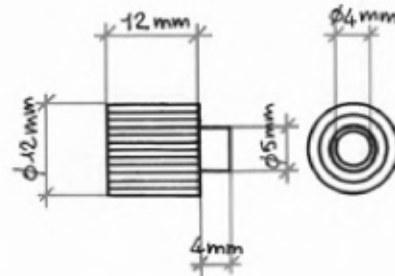

Codice Articolo
Article Number

0049

Sostegno ottone vite mobile con gomma.
COLORE: bianco, marrone.
CONFEZIONE: pz. 250

Codice Articolo
Article Number

0051

Sostegno ottone con guida con gomma.
COLORE: bianco, marrone.
CONFEZIONE: pz. 250

Codice Articolo
Article Number

0053

Sostegno ottone con gomma.
COLORE: bianco, marrone, nero.
MISURA: mm. 10, mm. 12.
CONFEZIONE: mm. 10 pz. 300, mm. 12 pz. 250

Codice Articolo
Article Number

0054

Sostegno ottone vite mobile con gomma.
COLORE: bianco, marrone.
CONFEZIONE: pz. 250

Codice Articolo
Article Number

0116

Sostegno plastica ovale chiodo fisso.
COLORE: bianco, marrone.
CONFEZIONE: pz. 1.000

Codice Articolo
Article Number

0207

Sostegno plastica tondo chiodo mobile o tondo chiodo inserito.
COLORE: bianco, marrone.
CONFEZIONE: pz. 1.000

Codice Articolo
Article Number

0176

Sostegno plastica con cappuccio.
COLORE: bianco, marrone.
CONFEZIONE: pz. 500

Codice Articolo
Article Number

0071

A	5	7
B	19	23
C	7,5	11
D	3	4

Mensolina a paletta.
FINITURA: ferro ottinato, ferro nichelato, ferro bronzato.
MISURA: Ø mm. 5, Ø mm. 7.
CONFEZIONE: Ø mm. 5 pz. 1.000, Ø mm. 7 pz. 500