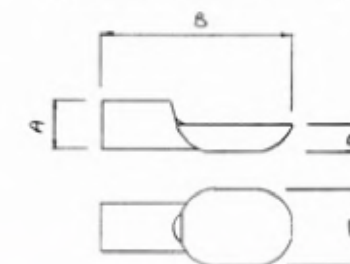

Codice Articolo
Article Number

0053

Sostegno ottone con gomma.
COLORE: bianco, marrone, nero.
MISURA: mm. 10, mm. 12.
CONFEZIONE: mm. 10 pz. 300, mm. 12 pz. 250

Codice Articolo
Article Number

0054

Sostegno ottone vite mobile con gomma.
COLORE: bianco, marrone.
CONFEZIONE: pz. 250

Codice Articolo
Article Number

0116

Sostegno plastica ovale chiodo fisso.
COLORE: bianco, marrone.
CONFEZIONE: pz. 1.000

Codice Articolo
Article Number

0207

Sostegno plastica tondo chiodo mobile o tondo chiodo inserito.
COLORE: bianco, marrone.
CONFEZIONE: pz. 1.000

Codice Articolo
Article Number

0176

Sostegno plastica con cappuccio.
COLORE: bianco, marrone.
CONFEZIONE: pz. 500

Codice Articolo
Article Number

0071

A	5	7
B	19	23
C	7,5	11
D	3	4

Mensolina a paletta.
FINITURA: ferro ottinato, ferro nichelato, ferro bronzato.
MISURA: Ø mm. 5, Ø mm. 7.
CONFEZIONE: Ø mm. 5 pz. 1.000, Ø mm. 7 pz. 500