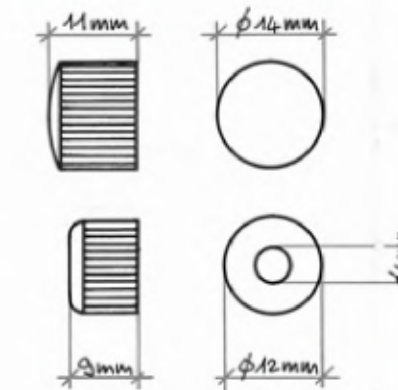

Codice Articolo
Article Number

0053

Sostegno ottone con gomma.
COLORE: bianco, marrone, nero.
MISURA: mm. 10, mm. 12.
CONFEZIONE: mm. 10 pz. 300, mm. 12 pz. 250

Codice Articolo
Article Number

0054

Sostegno ottone vite mobile con gomma.
COLORE: bianco, marrone.
CONFEZIONE: pz. 250

Codice Articolo
Article Number

0116

Sostegno plastica ovale chiodo fisso.
COLORE: bianco, marrone.
CONFEZIONE: pz. 1.000

Codice Articolo
Article Number

0207

Sostegno plastica tondo chiodo mobile o tondo chiodo inserito.
COLORE: bianco, marrone.
CONFEZIONE: pz. 1.000

Codice Articolo
Article Number

0176

Sostegno plastica con cappuccio.
COLORE: bianco, marrone.
CONFEZIONE: pz. 500

Codice Articolo
Article Number

0071

A	5	7
B	19	23
C	7,5	11
D	3	4

Mensolina a paletta.
FINITURA: ferro ottinato, ferro nichelato, ferro bronzato.
MISURA: Ø mm. 5, Ø mm. 7.
CONFEZIONE: Ø mm. 5 pz. 1.000, Ø mm. 7 pz. 500