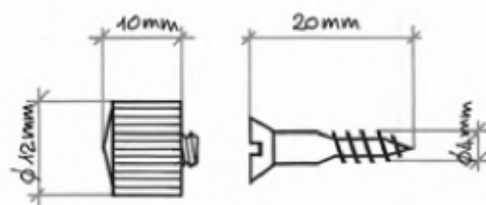

Codice Articolo
Article Number

0053

Sostegno ottone con gomma.
COLORE: bianco, marrone, nero.
MISURA: mm. 10, mm. 12.
CONFEZIONE: mm. 10 pz. 300, mm. 12 pz. 250

Codice Articolo
Article Number

0054

Sostegno ottone vite mobile con gomma.
COLORE: bianco, marrone.
CONFEZIONE: pz. 250

Codice Articolo
Article Number

0116

Sostegno plastica ovale chiodo fisso.
COLORE: bianco, marrone.
CONFEZIONE: pz. 1.000

Codice Articolo
Article Number

0207

Sostegno plastica tondo chiodo mobile o tondo chiodo inserito.
COLORE: bianco, marrone.
CONFEZIONE: pz. 1.000

Codice Articolo
Article Number

0176

Sostegno plastica con cappuccio.
COLORE: bianco, marrone.
CONFEZIONE: pz. 500

Codice Articolo
Article Number

0071

A	5	7
B	19	23
C	7,5	11
D	3	4

Mensolina a paletta.
FINITURA: ferro ottinato, ferro nichelato, ferro bronzato.
MISURA: Ø mm. 5, Ø mm. 7.
CONFEZIONE: Ø mm. 5 pz. 1.000, Ø mm. 7 pz. 500