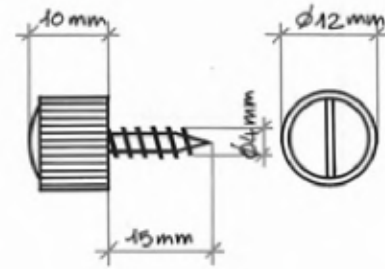

Codice Articolo
Article Number

0049

Sostegno ottone vite mobile con gomma.
COLORE: bianco, marrone.
CONFEZIONE: pz. 250

Codice Articolo
Article Number

0051

Sostegno ottone con guida con gomma.
COLORE: bianco, marrone.
CONFEZIONE: pz. 250

Codice Articolo
Article Number

0053

Sostegno ottone con gomma.
COLORE: bianco, marrone, nero.
MISURA: mm. 10, mm. 12.
CONFEZIONE: mm. 10 pz. 300, mm. 12 pz. 250

Codice Articolo
Article Number

0054

Sostegno ottone vite mobile con gomma.
COLORE: bianco, marrone.
CONFEZIONE: pz. 250

Codice Articolo
Article Number

0116

Sostegno plastica ovale chiodo fisso.
COLORE: bianco, marrone.
CONFEZIONE: pz. 1.000

Codice Articolo
Article Number

0207

Sostegno plastica tondo chiodo mobile o tondo chiodo inserito.
COLORE: bianco, marrone.
CONFEZIONE: pz. 1.000

Codice Articolo
Article Number

0176

Sostegno plastica con cappuccio.
COLORE: bianco, marrone.
CONFEZIONE: pz. 500

Codice Articolo
Article Number

0071

A	5	7
B	19	23
C	7,5	11
D	3	4

Mensolina a paletta.
FINITURA: ferro ottinato, ferro nichelato, ferro bronzato.
MISURA: Ø mm. 5, Ø mm. 7.
CONFEZIONE: Ø mm. 5 pz. 1.000, Ø mm. 7 pz. 500