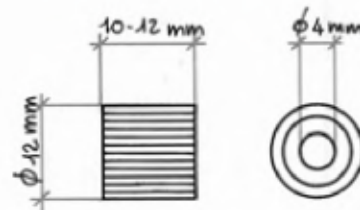

Codice Articolo
Article Number

0049

Sostegno ottone vite mobile con gomma.
COLORE: bianco, marrone.
CONFEZIONE: pz. 250

Codice Articolo
Article Number

0051

Sostegno ottone con guida con gomma.
COLORE: bianco, marrone.
CONFEZIONE: pz. 250

Codice Articolo
Article Number

0053

Sostegno ottone con gomma.
COLORE: bianco, marrone, nero.
MISURA: mm. 10, mm. 12.
CONFEZIONE: mm. 10 pz. 300, mm. 12 pz. 250

Codice Articolo
Article Number

0054

Sostegno ottone vite mobile con gomma.
COLORE: bianco, marrone.
CONFEZIONE: pz. 250

Codice Articolo
Article Number

0116

Sostegno plastica ovale chiodo fisso.
COLORE: bianco, marrone.
CONFEZIONE: pz. 1.000

Codice Articolo
Article Number

0207

Sostegno plastica tondo chiodo mobile o tondo chiodo inserito.
COLORE: bianco, marrone.
CONFEZIONE: pz. 1.000

Codice Articolo
Article Number

0176

Sostegno plastica con cappuccio.
COLORE: bianco, marrone.
CONFEZIONE: pz. 500

Codice Articolo
Article Number

0071

A	5	7
B	19	23
C	7,5	11
D	3	4

Mensolina a paletta.
FINITURA: ferro ottinato, ferro nichelato, ferro bronzato.
MISURA: Ø mm. 5, Ø mm. 7.
CONFEZIONE: Ø mm. 5 pz. 1.000, Ø mm. 7 pz. 500