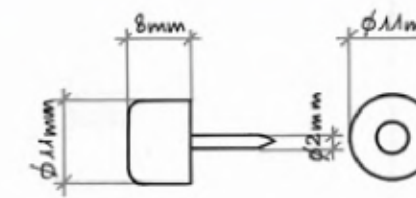

Codice Articolo
Article Number

0053

Sostegno ottone con gomma.
COLORE: bianco, marrone, nero.
MISURA: mm. 10, mm. 12.
CONFEZIONE: mm. 10 pz. 300, mm. 12 pz. 250

Codice Articolo
Article Number

0054

Sostegno ottone vite mobile con gomma.
COLORE: bianco, marrone.
CONFEZIONE: pz. 250

Codice Articolo
Article Number

0116

Sostegno plastica ovale chiodo fisso.
COLORE: bianco, marrone.
CONFEZIONE: pz. 1.000

Codice Articolo
Article Number

0207

Sostegno plastica tondo chiodo mobile o tondo chiodo inserito.
COLORE: bianco, marrone.
CONFEZIONE: pz. 1.000

Codice Articolo
Article Number

0176

Sostegno plastica con cappuccio.
COLORE: bianco, marrone.
CONFEZIONE: pz. 500

Codice Articolo
Article Number

0071

A	5	7
B	19	23
C	7,5	11
D	3	4

Mensolina a paletta.
FINITURA: ferro ottinato, ferro nichelato, ferro bronzato.
MISURA: Ø mm. 5, Ø mm. 7.
CONFEZIONE: Ø mm. 5 pz. 1.000, Ø mm. 7 pz. 500