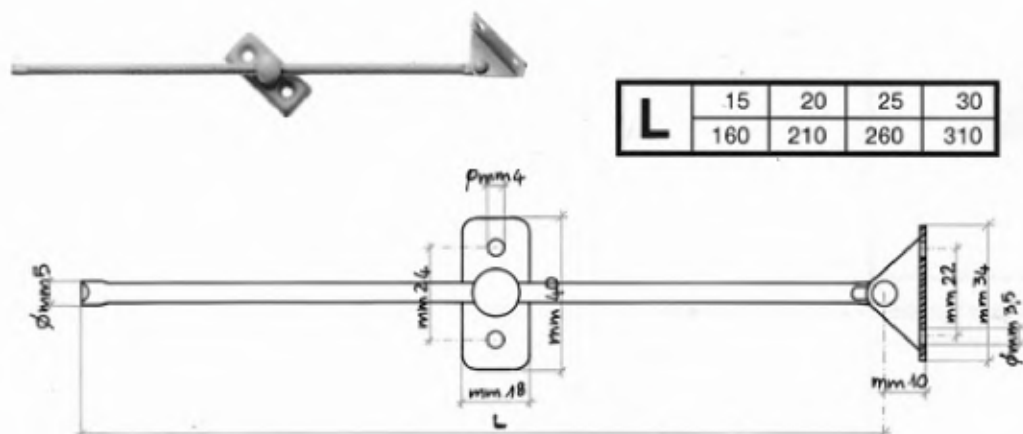

Codice Articolo
Article Number

0214

Asta snodata a scatto in ottone.
FINITURA: ottone nichelato.
MISURA: cm. 15, cm. 20, cm. 25, cm. 30.
CONFEZIONE: pz. 24

Codice Articolo
Article Number

0850

Asta a frenata regolabile con fermo corpo in ottone satinato.
FINITURA: nichelato.
MISURA: cm. 25, cm. 30.
CONFEZIONE: pz. 25

Codice Articolo
Article Number

0144

Asta snodata in tondino ottone.
FINITURA: ottone lucido.
MISURA: cm. 15, cm. 20, cm. 25, cm. 30.
CONFEZIONE: pz. 24

Codice Articolo
Article Number

0216

Asta elastica con molla in ottone.
FINITURA: ottone lucido, ottone nichelato, ottone bronzato.
MISURA: cm. 20, cm. 25.
CONFEZIONE: pz. 24

Codice Articolo
Article Number

0605

Asta snodata coda di rondine in ottone con guaina scorrevole in nylon nero.
FINITURA: ottone lucido.
MISURA: cm. 15, cm. 20, cm. 25, cm. 30.
CONFEZIONE: pz. 24

4