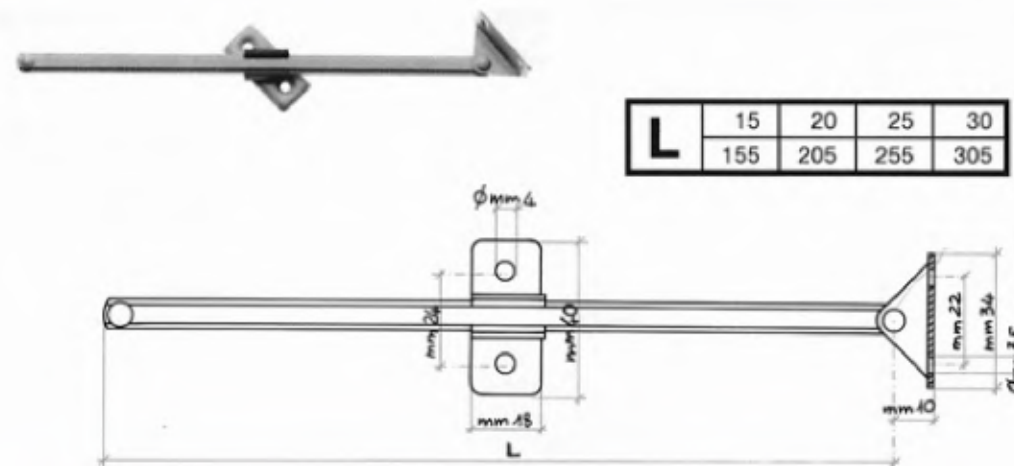

Codice Articolo
Article Number

0214

Asta snodata a scatto in ottone.
FINITURA: ottone nichelato.
MISURA: cm. 15, cm. 20, cm. 25, cm. 30.
CONFEZIONE: pz. 24

Codice Articolo
Article Number

0850

Asta a frenata regolabile con fermo corpo in ottone satinato.
FINITURA: nichelato.
MISURA: cm. 25, cm. 30.
CONFEZIONE: pz. 25

Codice Articolo
Article Number

0144

Asta snodata in tondino ottone.
FINITURA: ottone lucido.
MISURA: cm. 15, cm. 20, cm. 25, cm. 30.
CONFEZIONE: pz. 24

Codice Articolo
Article Number

0216

Asta elastica con molla in ottone.
FINITURA: ottone lucido, ottone nichelato, ottone bronzato.
MISURA: cm. 20, cm. 25.
CONFEZIONE: pz. 24

Codice Articolo
Article Number

0605

Asta snodata coda di rondine in ottone con guaina scorrevole in nylon nero.
FINITURA: ottone lucido.
MISURA: cm. 15, cm. 20, cm. 25, cm. 30.
CONFEZIONE: pz. 24

4