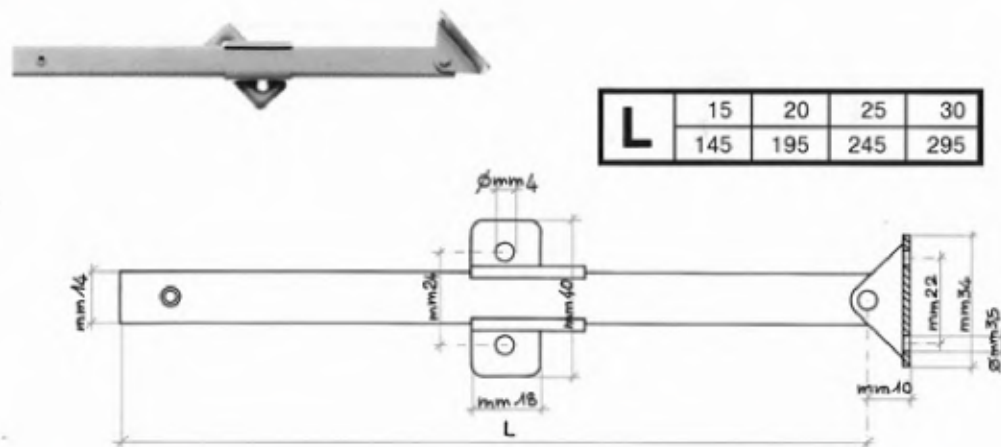

Codice Articolo
Article Number

0214

Asta snodata a scatto in ottone.
FINITURA: ottone nichelato.
MISURA: cm. 15, cm. 20, cm. 25, cm. 30.
CONFEZIONE: pz. 24

Codice Articolo
Article Number

0850

Asta a frenata regolabile con fermo corpo in ottone satinato.
FINITURA: nichelato.
MISURA: cm. 25, cm. 30.
CONFEZIONE: pz. 25

Codice Articolo
Article Number

0144

Asta snodata in tondino ottone.
FINITURA: ottone lucido.
MISURA: cm. 15, cm. 20, cm. 25, cm. 30.
CONFEZIONE: pz. 24

Codice Articolo
Article Number

0216

Asta elastica con molla in ottone.
FINITURA: ottone lucido, ottone nichelato, ottone bronzato.
MISURA: cm. 20, cm. 25.
CONFEZIONE: pz. 24

Codice Articolo
Article Number

0605

Asta snodata coda di rondine in ottone con guaina scorrevole in nylon nero.
FINITURA: ottone lucido.
MISURA: cm. 15, cm. 20, cm. 25, cm. 30.
CONFEZIONE: pz. 24

4