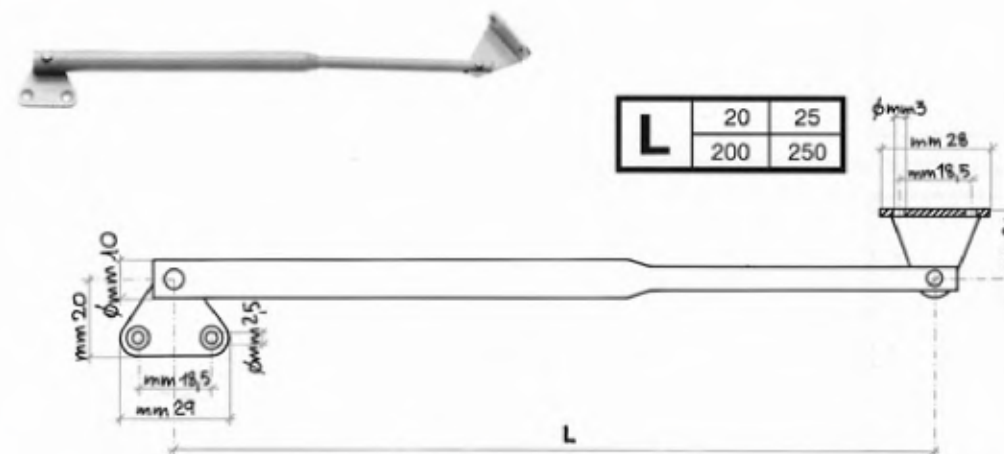

Codice Articolo
Article Number

0214

Asta snodata a scatto in ottone.
FINITURA: ottone nichelato.
MISURA: cm. 15, cm. 20, cm. 25, cm. 30.
CONFEZIONE: pz. 24

Codice Articolo
Article Number

0850

Asta a frenata regolabile con fermo corpo in ottone satinato.
FINITURA: nichelato.
MISURA: cm. 25, cm. 30.
CONFEZIONE: pz. 25

Codice Articolo
Article Number

0144

Asta snodata in tondino ottone.
FINITURA: ottone lucido.
MISURA: cm. 15, cm. 20, cm. 25, cm. 30.
CONFEZIONE: pz. 24

Codice Articolo
Article Number

0216

Asta elastica con molla in ottone.
FINITURA: ottone lucido, ottone nichelato, ottone bronzato.
MISURA: cm. 20, cm. 25.
CONFEZIONE: pz. 24

Codice Articolo
Article Number

0605

Asta snodata coda di rondine in ottone con guaina scorrevole in nylon nero.
FINITURA: ottone lucido.
MISURA: cm. 15, cm. 20, cm. 25, cm. 30.
CONFEZIONE: pz. 24

4