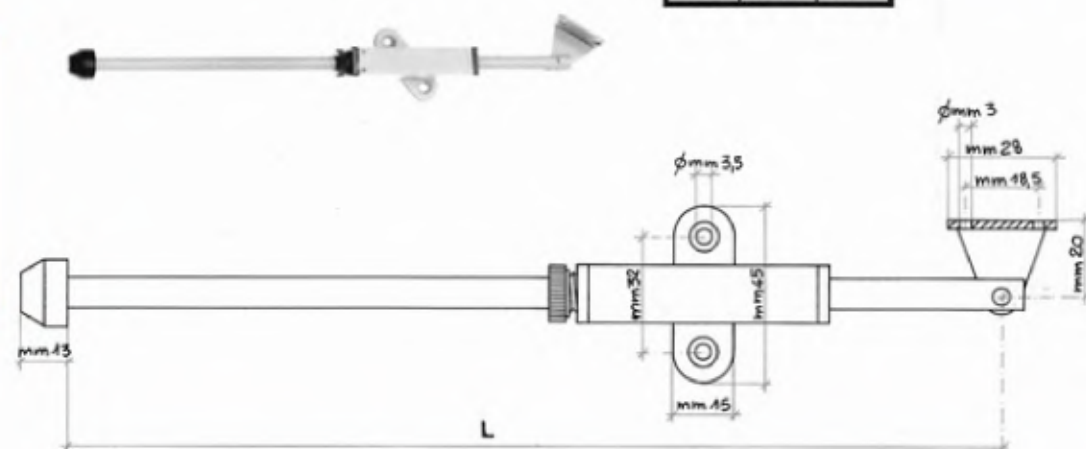

Codice Articolo
Article Number

0214

Asta snodata a scatto in ottone.
FINITURA: ottone nichelato.
MISURA: cm. 15, cm. 20, cm. 25, cm. 30.
CONFEZIONE: pz. 24

Codice Articolo
Article Number

0850

Asta a frenata regolabile con fermo corpo in ottone satinato.
FINITURA: nichelato.
MISURA: cm. 25, cm. 30.
CONFEZIONE: pz. 25

Codice Articolo
Article Number

0144

Asta snodata in tondino ottone.
FINITURA: ottone lucido.
MISURA: cm. 15, cm. 20, cm. 25, cm. 30.
CONFEZIONE: pz. 24

Codice Articolo
Article Number

0216

Asta elastica con molla in ottone.
FINITURA: ottone lucido, ottone nichelato, ottone bronzato.
MISURA: cm. 20, cm. 25.
CONFEZIONE: pz. 24

Codice Articolo
Article Number

0605

Asta snodata coda di rondine in ottone con guaina scorrevole in nylon nero.
FINITURA: ottone lucido.
MISURA: cm. 15, cm. 20, cm. 25, cm. 30.
CONFEZIONE: pz. 24

4