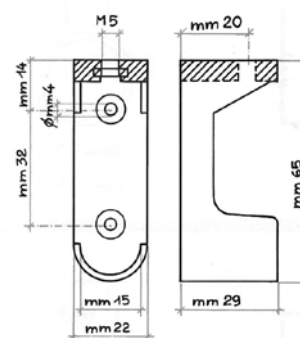

Codice Articolo Article Number	Misure Measures	Finitura Finish	Confezione Package
0764	mm. 15 x 22 mm. 15 x 30	Bianco, marrone, nero, cromato. White, brown, black, chromed.	pz. 250

Reggitubo plastica per tubi ovali.

Plastic rail end support for oval wardrobe rails.

Codice Articolo Article Number	Misure Measures	Finitura Finish	Confezione Package
0765	mm. 15 x 22 mm. 15 x 30	Bianco, marrone, nero, cromato. White, brown, black, chromed.	pz. 250

Reggitubo plastica per tubi ovali con perno Ø mm. 10.

Plastic rail end support for oval wardrobe rails with pin Ø mm. 10.

Codice Articolo Article Number	Misure Measures	Finitura Finish	Confezione Package
0754	mm. 15 x 22 mm. 15 x 30	Bianco, marrone, nero, cromato, ottonato. White, brown, black, chromed, brassed.	pz. 100

Reggitubo plastica a squadra per tubi ovali.

Plastic rail end support for oval wardrobe rails.

Codice Articolo Article Number	Misure Measures	Finitura Finish	Confezione Package
0755	mm. 15 x 22 mm. 15 x 30	Ottonato, cromato, nichelato, verniciato nero. Brassed, chromed, nickeled, black plated.	pz. 200