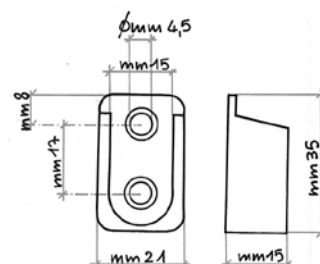

Codice Articolo Article Number	Misure Measures	Finitura Finish	Confezione Package
0764	mm. 15 x 22 mm. 15 x 30	Bianco, marrone, nero, cromato. White, brown, black, chromed.	pz. 250

Reggitubo plastica per tubi ovali.

Plastic rail end support for oval wardrobe rails.

Codice Articolo Article Number	Misure Measures	Finitura Finish	Confezione Package
0765	mm. 15 x 22 mm. 15 x 30	Bianco, marrone, nero, cromato. White, brown, black, chromed.	pz. 250

Reggitubo plastica per tubi ovali con perno Ø mm. 10.

Plastic rail end support for oval wardrobe rails with pin Ø mm. 10.

Codice Articolo Article Number	Misure Measures	Finitura Finish	Confezione Package
0754	mm. 15 x 22 mm. 15 x 30	Bianco, marrone, nero, cromato, ottonato. White, brown, black, chromed, brassed.	pz. 100

Reggitubo plastica a squadra per tubi ovali.

Plastic rail end support for oval wardrobe rails.

Codice Articolo Article Number	Misure Measures	Finitura Finish	Confezione Package
0755	mm. 15 x 22 mm. 15 x 30	Ottonato, cromato, nichelato, verniciato nero. Brassed, chromed, nickeled, black plated.	pz. 200