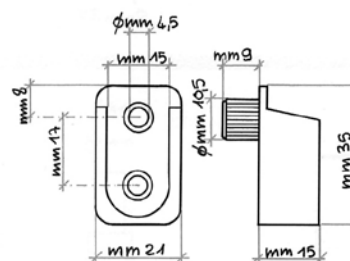

Codice Articolo Article Number	Misure Measures	Finitura Finish	Confezione Package
0764	mm. 15 x 22 mm. 15 x 30	Bianco, marrone, nero, cromato. White, brown, black, chromed.	pz. 250

Reggitubo plastica per tubi ovali.

Plastic rail end support for oval wardrobe rails.

Codice Articolo Article Number	Misure Measures	Finitura Finish	Confezione Package
0765	mm. 15 x 22 mm. 15 x 30	Bianco, marrone, nero, cromato. White, brown, black, chromed.	pz. 250

Reggitubo plastica per tubi ovali con perno Ø mm. 10.

Plastic rail end support for oval wardrobe rails with pin Ø mm. 10.

Codice Articolo Article Number	Misure Measures	Finitura Finish	Confezione Package
0754	mm. 15 x 22 mm. 15 x 30	Bianco, marrone, nero, cromato, ottonato. White, brown, black, chromed, brassed.	pz. 100

Reggitubo plastica a squadra per tubi ovali.

Plastic rail end support for oval wardrobe rails.

Codice Articolo Article Number	Misure Measures	Finitura Finish	Confezione Package
0755	mm. 15 x 22 mm. 15 x 30	Ottonato, cromato, nichelato, verniciato nero. Brassed, chromed, nickeled, black plated.	pz. 200