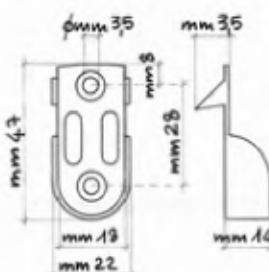

0196

Reggitubo zama  
pressofusa.  
Fori ad interasse  
mm. 32.  
FINITURA: nichelato,  
cromato, ottonato.  
MISURA:  $\varnothing$  mm. 18.  
CONFEZIONE: pz. 200

Codice Articolo  
Article Number

0197

Reggitubo zama con 3  
fori per tubo ovale.  
FINITURA: nichelato,  
cromato, ottonato.  
MISURA: mm. 15 x 22,  
mm. 15 x 30.  
CONFEZIONE: pz. 200

Codice Articolo  
Article Number

0121

Reggitubo laterale  
a poltroncina.  
FINITURA: zincato,  
tropicalizzato.  
MISURA:  $\varnothing$  mm. 18.  
CONFEZIONE: pz. 100

Codice Articolo  
Article Number

0198

Reggitubo plastica  
con perno  $\varnothing$  mm. 8.  
COLORE: bianco,  
marrone, avorio.  
MISURA:  $\varnothing$  mm. 18.  
CONFEZIONE: pz. 500

Codice Articolo  
Article Number

0199

Reggitubo plastica.  
COLORE: bianco,  
marrone, avorio.  
MISURA:  $\varnothing$  mm. 18.  
CONFEZIONE: pz. 500

Codice Articolo  
Article Number

0200

Reggitubo plastica.  
COLORE: bianco,  
marrone, avorio.  
MISURA:  $\varnothing$  mm. 18.  
CONFEZIONE: pz. 200

Codice Articolo  
Article Number

0201

Reggitubo plastica  
con perno  $\varnothing$  mm. 12.  
COLORE: bianco,  
marrone, avorio.  
MISURA:  $\varnothing$  mm. 18.  
CONFEZIONE: pz. 200