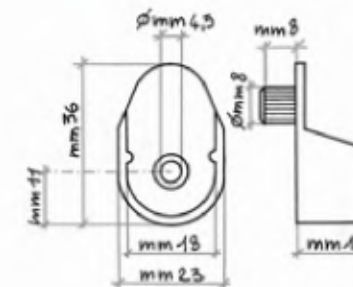

0196

Reggitubo zama  
pressofusa.  
Fori ad interasse  
mm. 32.  
FINITURA: nichelato,  
cromato, ottonato.  
MISURA:  $\varnothing$  mm. 18.  
CONFEZIONE: pz. 200

Codice Articolo  
Article Number

0197

Reggitubo zama con 3  
fori per tubo ovale.  
FINITURA: nichelato,  
cromato, ottonato.  
MISURA: mm. 15 x 22,  
mm. 15 x 30.  
CONFEZIONE: pz. 200

Codice Articolo  
Article Number

0121

Reggitubo laterale  
a poltroncina.  
FINITURA: zincato,  
tropicalizzato.  
MISURA:  $\varnothing$  mm. 18.  
CONFEZIONE: pz. 100

Codice Articolo  
Article Number

0198

Reggitubo plastica  
con perno  $\varnothing$  mm. 8.  
COLORE: bianco,  
marrone, avorio.  
MISURA:  $\varnothing$  mm. 18.  
CONFEZIONE: pz. 500

Codice Articolo  
Article Number

0199

Reggitubo plastica.  
COLORE: bianco,  
marrone, avorio.  
MISURA:  $\varnothing$  mm. 18.  
CONFEZIONE: pz. 500

Codice Articolo  
Article Number

0200

Reggitubo plastica.  
COLORE: bianco,  
marrone, avorio.  
MISURA:  $\varnothing$  mm. 18.  
CONFEZIONE: pz. 200

Codice Articolo  
Article Number

0201

Reggitubo plastica  
con perno  $\varnothing$  mm. 12.  
COLORE: bianco,  
marrone, avorio.  
MISURA:  $\varnothing$  mm. 18.  
CONFEZIONE: pz. 200