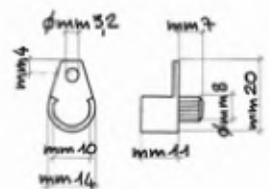

Codice Articolo  
Article Number

0610

Reggitubo plastica  
con perno  $\varnothing$  mm. 8.  
COLORE: bianco,  
marrone, avorio.  
MISURA:  $\varnothing$  mm. 10.  
CONFEZIONE:  
pz. 1000

Codice Articolo  
Article Number

0196

Reggitubo zama  
pressofusa.  
Fori ad interasse  
mm. 32.  
FINITURA: nichelato,  
cromato, ottonato.  
MISURA:  $\varnothing$  mm. 18.  
CONFEZIONE: pz. 200

Codice Articolo  
Article Number

0197

Reggitubo zama con 3  
fori per tubo ovale.  
FINITURA: nichelato,  
cromato, ottonato.  
MISURA: mm. 15 x 22,  
mm. 15 x 30.  
CONFEZIONE: pz. 200

Reggitubo plastica  
con perno  $\varnothing$  mm. 8.  
COLORE: bianco,  
marrone, avorio.  
MISURA:  $\varnothing$  mm. 18.  
CONFEZIONE: pz. 500

Codice Articolo  
Article Number

0199

Reggitubo plastica.  
COLORE: bianco,  
marrone, avorio.  
MISURA:  $\varnothing$  mm. 18.  
CONFEZIONE: pz. 500

Codice Articolo  
Article Number

0200

Reggitubo plastica.  
COLORE: bianco,  
marrone, avorio.  
MISURA:  $\varnothing$  mm. 18.  
CONFEZIONE: pz. 200

Codice Articolo  
Article Number

0201

Reggitubo plastica  
con perno  $\varnothing$  mm. 12.  
COLORE: bianco,  
marrone, avorio.  
MISURA:  $\varnothing$  mm. 18.  
CONFEZIONE: pz. 200