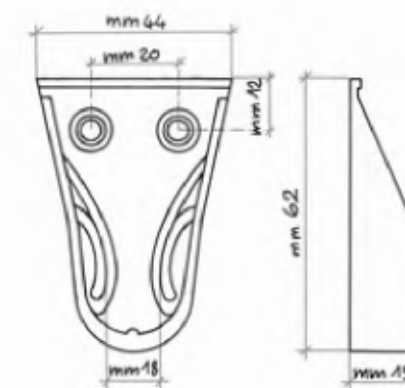

0196

Reggitubo zama  
pressofusa.  
Fori ad interasse  
mm. 32.  
FINITURA: nichelato,  
cromato, ottonato.  
MISURA:  $\varnothing$  mm. 18.  
CONFEZIONE: pz. 200

Codice Articolo  
Article Number

0197

Reggitubo zama con 3  
fori per tubo ovale.  
FINITURA: nichelato,  
cromato, ottonato.  
MISURA: mm. 15 x 22,  
mm. 15 x 30.  
CONFEZIONE: pz. 200

Codice Articolo  
Article Number

0121

Reggitubo laterale  
a poltroncina.  
FINITURA: zincato,  
tropicalizzato.  
MISURA:  $\varnothing$  mm. 18.  
CONFEZIONE: pz. 100

Codice Articolo  
Article Number

0198

Reggitubo plastica  
con perno  $\varnothing$  mm. 8.  
COLORE: bianco,  
marrone, avorio.  
MISURA:  $\varnothing$  mm. 18.  
CONFEZIONE: pz. 500

Codice Articolo  
Article Number

0199

Reggitubo plastica.  
COLORE: bianco,  
marrone, avorio.  
MISURA:  $\varnothing$  mm. 18.  
CONFEZIONE: pz. 500

Codice Articolo  
Article Number

0200

Reggitubo plastica.  
COLORE: bianco,  
marrone, avorio.  
MISURA:  $\varnothing$  mm. 18.  
CONFEZIONE: pz. 200

Codice Articolo  
Article Number

0201

Reggitubo plastica  
con perno  $\varnothing$  mm. 12.  
COLORE: bianco,  
marrone, avorio.  
MISURA:  $\varnothing$  mm. 18.  
CONFEZIONE: pz. 200