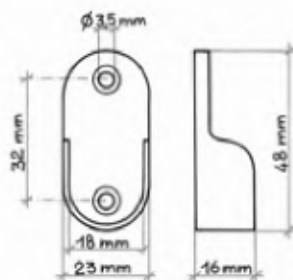

Codice Articolo  
Article Number

0610

Reggitubo plastica  
con perno  $\varnothing$  mm. 8.  
COLORE: bianco,  
marrone, avorio.  
MISURA:  $\varnothing$  mm. 10.  
CONFEZIONE:  
pz. 1000

Codice Articolo  
Article Number

0196

Reggitubo zama  
pressofusa.  
Fori ad interasse  
mm. 32.  
FINITURA: nichelato,  
cromato, ottonato.  
MISURA:  $\varnothing$  mm. 18.  
CONFEZIONE: pz. 200

Codice Articolo  
Article Number

0197

Reggitubo zama con 3  
fori per tubo ovale.  
FINITURA: nichelato,  
cromato, ottonato.  
MISURA: mm. 15 x 22,  
mm. 15 x 30.  
CONFEZIONE: pz. 200

Reggitubo plastica  
con perno  $\varnothing$  mm. 8.  
COLORE: bianco,  
marrone, avorio.  
MISURA:  $\varnothing$  mm. 18.  
CONFEZIONE: pz. 500

Codice Articolo  
Article Number

0199

Reggitubo plastica.  
COLORE: bianco,  
marrone, avorio.  
MISURA:  $\varnothing$  mm. 18.  
CONFEZIONE: pz. 500

Codice Articolo  
Article Number

0200

Reggitubo plastica.  
COLORE: bianco,  
marrone, avorio.  
MISURA:  $\varnothing$  mm. 18.  
CONFEZIONE: pz. 200

Codice Articolo  
Article Number

0201

Reggitubo plastica  
con perno  $\varnothing$  mm. 12.  
COLORE: bianco,  
marrone, avorio.  
MISURA:  $\varnothing$  mm. 18.  
CONFEZIONE: pz. 200