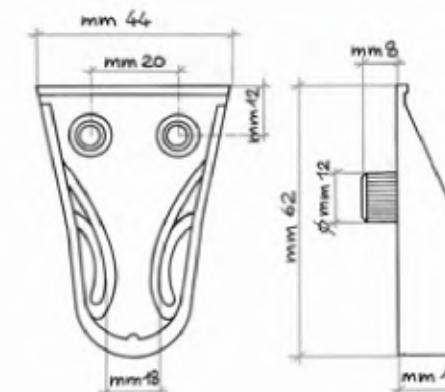

0196

Reggitubo zama  
pressofusa.  
Fori ad interasse  
mm. 32.  
FINITURA: nichelato,  
cromato, ottonato.  
MISURA:  $\varnothing$  mm. 18.  
CONFEZIONE: pz. 200

Codice Articolo  
Article Number

0197

Reggitubo zama con 3  
fori per tubo ovale.  
FINITURA: nichelato,  
cromato, ottonato.  
MISURA: mm. 15 x 22,  
mm. 15 x 30.  
CONFEZIONE: pz. 200

Codice Articolo  
Article Number

0121

Reggitubo laterale  
a poltroncina.  
FINITURA: zincato,  
tropicalizzato.  
MISURA:  $\varnothing$  mm. 18.  
CONFEZIONE: pz. 100

Codice Articolo  
Article Number

0198

Reggitubo plastica  
con perno  $\varnothing$  mm. 8.  
COLORE: bianco,  
marrone, avorio.  
MISURA:  $\varnothing$  mm. 18.  
CONFEZIONE: pz. 500

Codice Articolo  
Article Number

0199

Reggitubo plastica.  
COLORE: bianco,  
marrone, avorio.  
MISURA:  $\varnothing$  mm. 18.  
CONFEZIONE: pz. 500

Codice Articolo  
Article Number

0200

Reggitubo plastica.  
COLORE: bianco,  
marrone, avorio.  
MISURA:  $\varnothing$  mm. 18.  
CONFEZIONE: pz. 200

Codice Articolo  
Article Number

0201

Reggitubo plastica  
con perno  $\varnothing$  mm. 12.  
COLORE: bianco,  
marrone, avorio.  
MISURA:  $\varnothing$  mm. 18.  
CONFEZIONE: pz. 200