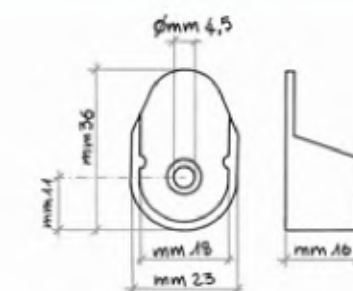

0196

Reggitubo zama  
pressofusa.  
Fori ad interasse  
mm. 32.  
FINITURA: nichelato,  
cromato, ottonato.  
MISURA:  $\varnothing$  mm. 18.  
CONFEZIONE: pz. 200

Codice Articolo  
Article Number

0197

Reggitubo zama con 3  
fori per tubo ovale.  
FINITURA: nichelato,  
cromato, ottonato.  
MISURA: mm. 15 x 22,  
mm. 15 x 30.  
CONFEZIONE: pz. 200

Codice Articolo  
Article Number

0121

Reggitubo laterale  
a poltroncina.  
FINITURA: zincato,  
tropicalizzato.  
MISURA:  $\varnothing$  mm. 18.  
CONFEZIONE: pz. 100

Codice Articolo  
Article Number

0198

Reggitubo plastica  
con perno  $\varnothing$  mm. 8.  
COLORE: bianco,  
marrone, avorio.  
MISURA:  $\varnothing$  mm. 18.  
CONFEZIONE: pz. 500

Codice Articolo  
Article Number

0199

Reggitubo plastica.  
COLORE: bianco,  
marrone, avorio.  
MISURA:  $\varnothing$  mm. 18.  
CONFEZIONE: pz. 500

Codice Articolo  
Article Number

0200

Reggitubo plastica.  
COLORE: bianco,  
marrone, avorio.  
MISURA:  $\varnothing$  mm. 18.  
CONFEZIONE: pz. 200

Codice Articolo  
Article Number

0201

Reggitubo plastica  
con perno  $\varnothing$  mm. 12.  
COLORE: bianco,  
marrone, avorio.  
MISURA:  $\varnothing$  mm. 18.  
CONFEZIONE: pz. 200