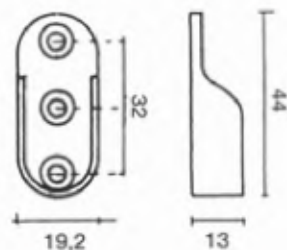

Codice Articolo  
Article Number

0610

Reggitubo plastica  
con perno  $\varnothing$  mm. 8.  
COLORE: bianco,  
marrone, avorio.  
MISURA:  $\varnothing$  mm. 10.  
CONFEZIONE:  
pz. 1000

Codice Articolo  
Article Number

0196

Reggitubo zama  
pressofusa.  
Fori ad interasse  
mm. 32.  
FINITURA: nichelato,  
cromato, ottonato.  
MISURA:  $\varnothing$  mm. 18.  
CONFEZIONE: pz. 200

Codice Articolo  
Article Number

0197

Reggitubo zama con 3  
fori per tubo ovale.  
FINITURA: nichelato,  
cromato, ottonato.  
MISURA: mm. 15 x 22,  
mm. 15 x 30.  
CONFEZIONE: pz. 200

Reggitubo plastica  
con perno  $\varnothing$  mm. 8.  
COLORE: bianco,  
marrone, avorio.  
MISURA:  $\varnothing$  mm. 18.  
CONFEZIONE: pz. 500

Codice Articolo  
Article Number

0199

Reggitubo plastica.  
COLORE: bianco,  
marrone, avorio.  
MISURA:  $\varnothing$  mm. 18.  
CONFEZIONE: pz. 500

Codice Articolo  
Article Number

0200

Reggitubo plastica.  
COLORE: bianco,  
marrone, avorio.  
MISURA:  $\varnothing$  mm. 18.  
CONFEZIONE: pz. 200

Codice Articolo  
Article Number

0201

Reggitubo plastica  
con perno  $\varnothing$  mm. 12.  
COLORE: bianco,  
marrone, avorio.  
MISURA:  $\varnothing$  mm. 18.  
CONFEZIONE: pz. 200