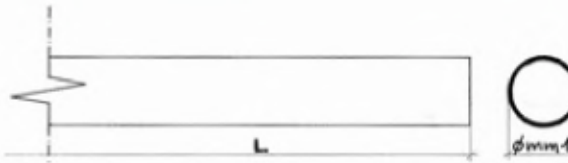

Codice Articolo  
Article Number

0251

Tubo armadio  
ravvicinato Ø mm. 10.  
FINITURA: plastificato  
bianco, marrone,  
avorio.  
MISURA: mt.4.  
CONFEZIONE:  
barre 50

Codice Articolo  
Article Number

0250

Tubo armadio saldato  
Ø mm. 18.  
FINITURA: plastificato  
bianco, marrone,  
avorio, cromato,  
ottonato, bagno oro.  
MISURA: plastificato  
mt. 5, cromato mt. 3,  
ottonato mt. 2, bagno  
oro mt.3.  
CONFEZIONE:  
barre 20