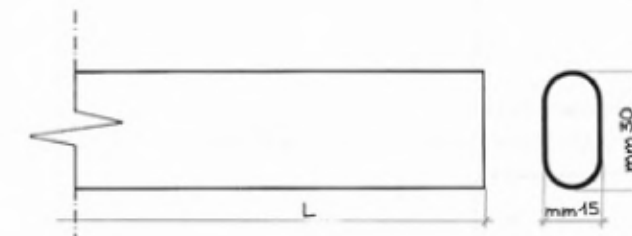

Tubo armadio saldato
mm.15 x 30.
FINITURA: cromato,
ottonato, bagno oro.
MISURA:
cromato mt. 3,
ottonato mt. 2,
bagno oro mt. 3.
CONFEZIONE:
barre 10