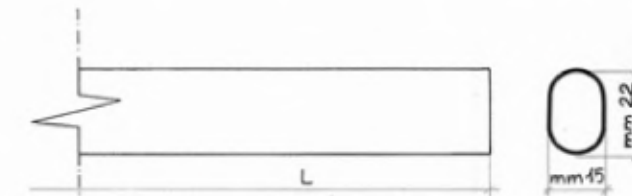

Tubo armadio saldato
mm.15 x 22.
FINITURA:
plastificato bianco,
marrone, nero, cromato
ottonato, bagno oro.
MISURA:
plastificato mt. 5,
cromato mt. 3,
ottonato mt. 2,
bagno oro mt. 3.
CONFEZIONE:
barre 20

4

Codice Articolo
Article Number

0762