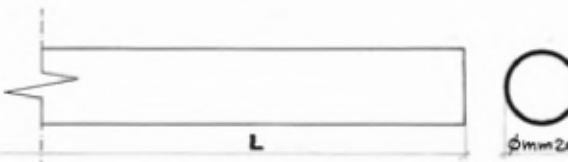

Codice Articolo  
Article Number

0251

Tubo armadio  
ravvicinato Ø mm. 10.  
FINITURA: plastificato  
bianco, marrone,  
avorio.  
MISURA: mt.4.  
CONFEZIONE:  
barre 50

Codice Articolo  
Article Number

0250

Tubo armadio saldato  
Ø mm. 18.  
FINITURA: plastificato  
bianco, marrone,  
avorio, cromato,  
ottonato, bagno oro.  
MISURA: plastificato  
mt. 5, cromato mt. 3,  
ottonato mt. 2, bagno  
oro mt.3.  
CONFEZIONE:  
barre 20

4

Codice Articolo  
Article Number

0252

Tubo armadio saldato  
Ø mm. 20.  
FINITURA: plastificato  
bianco, marrone,  
cromato, ottonato,  
bagno oro.  
MISURA: plastificato  
mt. 5, cromato mt. 3,  
ottonato mt. 2, bagno  
oro mt. 3.  
CONFEZIONE:  
barre 20