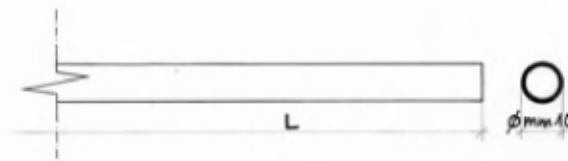

Codice Articolo  
Article Number

0251

Tubo armadio  
ravvicinato Ø mm. 10.  
FINITURA: plastificato  
bianco, marrone,  
avorio.  
MISURA: mt.4.  
CONFEZIONE:  
barre 50

Codice Articolo  
Article Number

0250

Tubo armadio saldato  
Ø mm. 18.  
FINITURA: plastificato  
bianco, marrone,  
avorio, cromato,  
ottonato, bagno oro.  
MISURA: plastificato  
mt. 5, cromato mt. 3,  
ottonato mt. 2, bagno  
oro mt.3.  
CONFEZIONE:  
barre 20

4

Codice Articolo  
Article Number

0252

Tubo armadio saldato  
Ø mm. 20.  
FINITURA: plastificato  
bianco, marrone,  
cromato, ottonato,  
bagno oro.  
MISURA: plastificato  
mt. 5, cromato mt. 3,  
ottonato mt. 2, bagno  
oro mt. 3.  
CONFEZIONE:  
barre 20