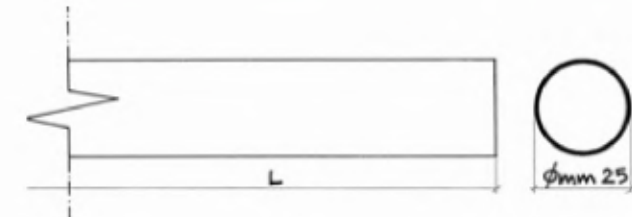

Tubo armadio saldato
Ø mm. 25.
FINITURA: plastificato
bianco, marrone,
cromato, ottonato,
bagno oro.
MISURA: plastificato
mt. 5, cromato mt. 3,
ottonato mt. 2, bagno
oro mt. 3.
CONFEZIONE:
barre 10

Codice Articolo
Article Number

0761