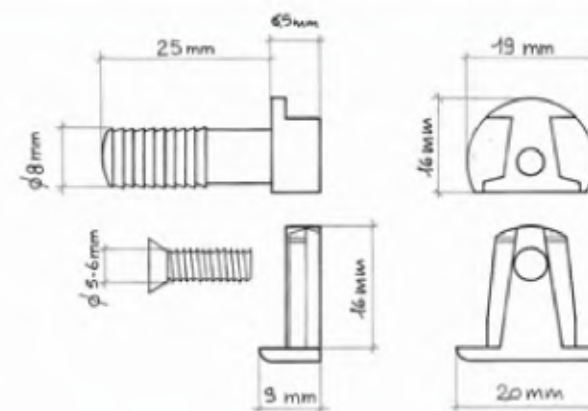

Codice Articolo
Article Number

0616

Giunzione eccentrico
zama,
tirantino 7x32xM.6,
bussola ottone art. 0132
10x14xM.6 o nylon
art. 0513 11x11xM.6.
MISURA:
eccentrico
mm. 11, mm. 15.
CONFEZIONE: pz. 500

Codice Articolo
Article Number

0920

Portaripiano Interparete
zama mm. 20 a perno,
tassello espansore
nylon.
FINITURA: nichelato,
bronzato.
COLORE: nero.
MISURA:
perno Ø mm. 3,
Ø mm. 4, Ø mm. 5.
CONFEZIONE: pz. 500

Codice Articolo
Article Number

0925

Portaripiano interparete
zama mm. 25 a perno,
tassello espansore
nylon.
FINITURA: nichelato,
bronzato.
COLORE: nero.
MISURA: perno Ø mm. 4,
Ø mm. 5.
CONFEZIONE: pz. 500

Codice Articolo
Article Number

0921

Portaripiano interparete
zama mm. 20 a vite,
tassello espansore
nylon.
FINITURA: nichelato,
bronzato.
COLORE: nero.
MISURA: vite Ø mm. 5,
Ø mm. 6.
CONFEZIONE: pz. 500

Codice Articolo
Article Number