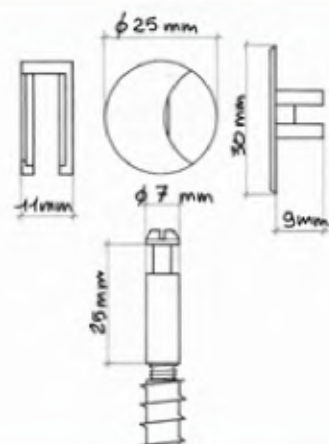

Codice Articolo
Article Number

0615

Giunzione eccentrico
zama,
tirantino 7x36xM.6,
bussola ottone art. 0132
10x14xM.6 o nylon
art. 0513 11x11xM.6,
fondello plastica.
COLORE: bianco,
marrone, nero.
MISURA: mm. 11.
CONFEZIONE: pz. 500

Codice Articolo
Article Number

0616

Giunzione eccentrico
zama,
tirantino 7x32xM.6,
bussola ottone art. 0132
10x14xM.6 o nylon
art. 0513 11x11xM.6.
MISURA:
eccentrico
mm. 11, mm. 15.
CONFEZIONE: pz. 500

Codice Articolo
Article Number

0920

Portaripiano Interparete
zama mm. 20 a perno,
tassello espansore
nylon.
FINITURA: nichelato,
bronzato.
COLORE: nero.
MISURA:
perno Ø mm. 3,
Ø mm. 4, Ø mm. 5.
CONFEZIONE: pz. 500

Codice Articolo
Article Number

0921

Portaripiano interparete
zama mm. 20 a vite,
tassello espansore
nylon.
FINITURA: nichelato,
bronzato.
COLORE: nero.
MISURA: vite Ø mm. 5,
Ø mm. 6.
CONFEZIONE: pz. 500

Codice Articolo
Article Number