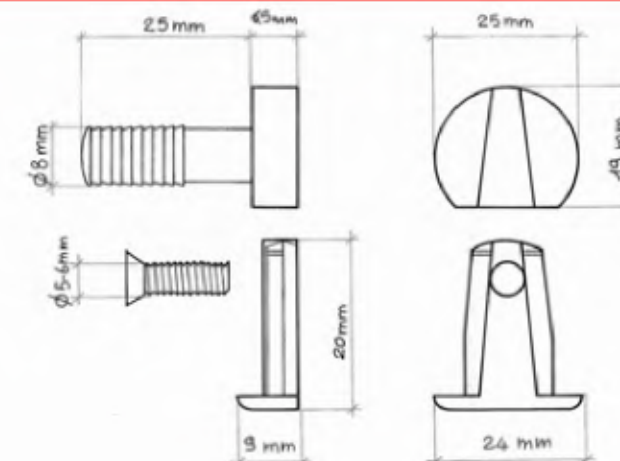

Portaripiano interparete
zama mm. 25 a vite,
tassello espansore
nylon.
FINITURA: nichelato,
bronzato.
COLORE: nero.
MISURA: vite Ø mm. 5,
Ø mm. 6.
CONFEZIONE: pz. 500