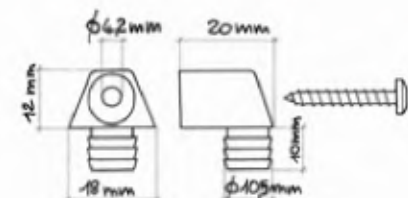

Codice Articolo
Article Number

0511

Giunzione plastica per
mobili vite M.6 x 22
e bussola nylon.
COLORE: bianco,
marrone, nero.
CONFEZIONE: pz. 500

Codice Articolo
Article Number

0512

Giunzione plastica per
mobili vite autofilettante
mm. 4 x 25.
COLORE: bianco,
marrone, nero.
CONFEZIONE: pz. 500

Codice Articolo
Article Number

0615

Giunzione eccentrico
zama,
tirantino 7x36xM.6,
bussola ottone art. 0132
10x14xM.6 o nylon
art. 0513 11x11xM.6,
fondello plastica.
COLORE: bianco,
marrone, nero.
MISURA: mm. 11.
CONFEZIONE: pz. 500

Codice Articolo
Article Number

0616

Giunzione eccentrico
zama,
tirantino 7x32xM.6,
bussola ottone art. 0132
10x14xM.6 o nylon
art. 0513 11x11xM.6.
MISURA:
eccentrico
mm. 11, mm. 15.
CONFEZIONE: pz. 500

Codice Articolo
Article Number

0920

Portaripiano Interparete
zama mm. 20 a perno,
tassello espansore
nylon.
FINITURA: nichelato,
bronzato.
COLORE: nero.
MISURA:
perno Ø mm. 3,
Ø mm. 4, Ø mm. 5.
CONFEZIONE: pz. 500

Codice Articolo
Article Number

0925

Portaripiano interparete
zama mm. 25 a perno,
tassello espansore
nylon.
FINITURA: nichelato,
bronzato.
COLORE: nero.
MISURA: perno Ø mm. 4,
Ø mm. 5.
CONFEZIONE: pz. 500

Codice Articolo
Article Number

0921

Portaripiano interparete
zama mm. 20 a vite,
tassello espansore
nylon.
FINITURA: nichelato,
bronzato.
COLORE: nero.
MISURA: vite Ø mm. 5,
Ø mm. 6.
CONFEZIONE: pz. 500

Codice Articolo
Article Number

0926

Portaripiano interparete
zama mm. 25 a vite,
tassello espansore
nylon.
FINITURA: nichelato,
bronzato.
COLORE: nero.
MISURA: vite Ø mm. 5,
Ø mm. 6.
CONFEZIONE: pz. 500