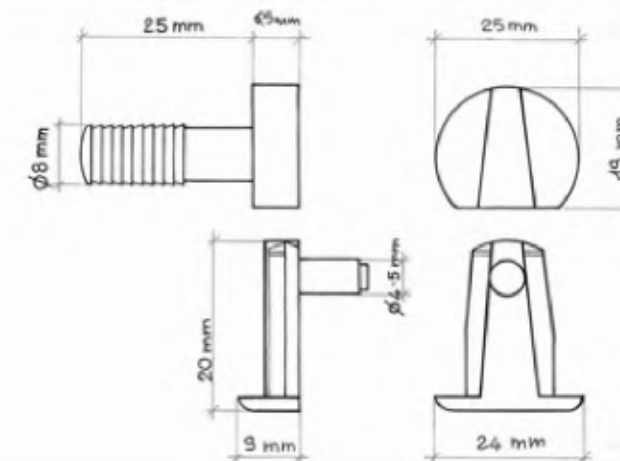

Codice Articolo
Article Number

0615

Giunzione eccentrico
zama,
tirantino 7x36xM.6,
bussola ottone art. 0132
10x14xM.6 o nylon
art. 0513 11x11xM.6,
fondello plastica.
COLORE: bianco,
marrone, nero.
MISURA: mm. 11.
CONFEZIONE: pz. 500

Codice Articolo
Article Number

0616

Giunzione eccentrico
zama,
tirantino 7x32xM.6,
bussola ottone art. 0132
10x14xM.6 o nylon
art. 0513 11x11xM.6.
MISURA:
eccentrico
mm. 11, mm. 15.
CONFEZIONE: pz. 500

Codice Articolo
Article Number

0920

Portaripiano Interparete
zama mm. 20 a perno,
tassello espansore
nylon.
FINITURA: nichelato,
bronzato.
COLORE: nero.
MISURA:
perno Ø mm. 3,
Ø mm. 4, Ø mm. 5.
CONFEZIONE: pz. 500

Codice Articolo
Article Number

0925

Portaripiano interparete
zama mm. 25 a perno,
tassello espansore
nylon.
FINITURA: nichelato,
bronzato.
COLORE: nero.
MISURA: perno Ø mm. 4,
Ø mm. 5.
CONFEZIONE: pz. 500

Codice Articolo
Article Number