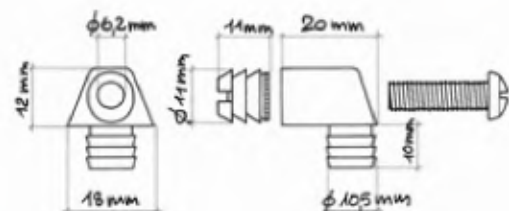

Codice Articolo
Article Number

0511

Giunzione plastica per
mobili vite M.6 x 22
e bussola nylon.
COLORE: bianco,
marrone, nero.
CONFEZIONE: pz. 500

Codice Articolo
Article Number

0512