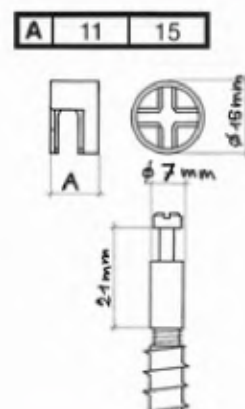

Codice Articolo
Article Number

0615

Giunzione eccentrico
zama,
tirantino 7x36xM.6,
bussola ottone art. 0132
10x14xM.6 o nylon
art. 0513 11x11xM.6,
fondello plastica.
COLORE: bianco,
marrone, nero.
MISURA: mm. 11.
CONFEZIONE: pz. 500

Codice Articolo
Article Number

0616

Giunzione eccentrico
zama,
tirantino 7x32xM.6,
bussola ottone art. 0132
10x14xM.6 o nylon
art. 0513 11x11xM.6.
MISURA:
eccentrico
mm. 11, mm. 15.
CONFEZIONE: pz. 500

Codice Articolo
Article Number

0920

Portaripiano Interparete
zama mm. 20 a perno,
tassello espansore
nylon.
FINITURA: nichelato,
bronzato.
COLORE: nero.
MISURA:
perno Ø mm. 3,
Ø mm. 4, Ø mm. 5.
CONFEZIONE: pz. 500

Codice Articolo
Article Number

0921

Portaripiano interparete
zama mm. 20 a vite,
tassello espansore
nylon.
FINITURA: nichelato,
bronzato.
COLORE: nero.
MISURA: vite Ø mm. 5,
Ø mm. 6.
CONFEZIONE: pz. 500

Codice Articolo
Article Number