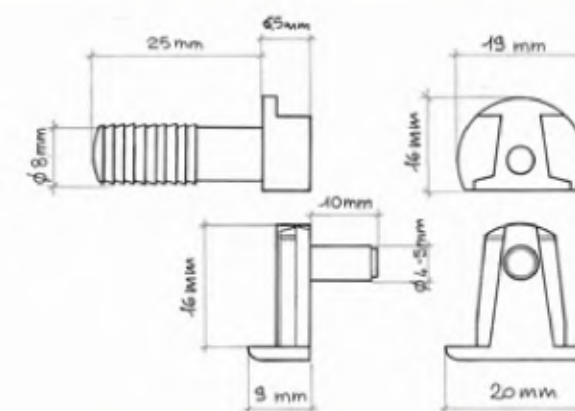

Codice Articolo
Article Number

0615

Giunzione eccentrico
zama,
tirantino 7x36xM.6,
bussola ottone art. 0132
10x14xM.6 o nylon
art. 0513 11x11xM.6,
fondello plastica.
COLORE: bianco,
marrone, nero.
MISURA: mm. 11.
CONFEZIONE: pz. 500

Codice Articolo
Article Number

0616

Giunzione eccentrico
zama,
tirantino 7x32xM.6,
bussola ottone art. 0132
10x14xM.6 o nylon
art. 0513 11x11xM.6.
MISURA:
eccentrico
mm. 11, mm. 15.
CONFEZIONE: pz. 500

Codice Articolo
Article Number

0920

Portaripiano Interparete
zama mm. 20 a perno,
tassello espansore
nylon.
FINITURA: nichelato,
bronzato.
COLORE: nero.
MISURA:
perno Ø mm. 3,
Ø mm. 4, Ø mm. 5.
CONFEZIONE: pz. 500

Codice Articolo
Article Number

0925

Portaripiano interparete
zama mm. 25 a perno,
tassello espansore
nylon.
FINITURA: nichelato,
bronzato.
COLORE: nero.
MISURA: perno Ø mm. 4,
Ø mm. 5.
CONFEZIONE: pz. 500

Codice Articolo
Article Number