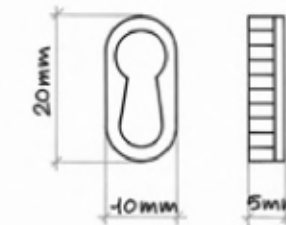

Codice Articolo  
Article Number

0431

<b>A</b>	26	31	36	45
<b>B</b>	15	17	21	27
<b>C</b>	17	20	23	30
<b>D</b>	2,5	2,5	3	3

Scivolo a sfera  
"Occhio di bue".  
FINITURA: ottonato.  
MISURA: Ø mm. 25,  
Ø mm. 30, Ø mm. 35,  
Ø mm. 40.  
CONFEZIONE: pz. 24

Codice Articolo  
Article Number

0432

	A	B	C	Ø D	Ø E	Ø F
Ø 20	37,5	20	17,5	18	22	4,3
Ø 25	50	24,5	25,5	21,5	25	6,5
Ø 30	55,5	29	26,5	26	29	6,5

Scivolo a sfera in ferro  
con vite.  
FINITURA: ottonato.  
MISURA: Ø mm. 20,  
Ø mm. 25, Ø mm. 30.  
CONFEZIONE: pz. 24

Codice Articolo  
Article Number

0088

Bocchetta ottone  
ovale.  
FINITURA: ottone  
lucido.  
CONFEZIONE: pz. 250

Codice Articolo  
Article Number

0155

Bocchetta ottone  
stampato con bordo.  
FINITURA: ottone  
lucido, ottone  
nichelato, ottone  
bronzato.  
CONFEZIONE: pz. 250

Codice Articolo  
Article Number

0450

Chiave esagonale in  
ferro.  
FINITURA: zincato.  
MISURA: esagono  
mm. 3, mm. 4, mm. 5.  
CONFEZIONE: pz. 500