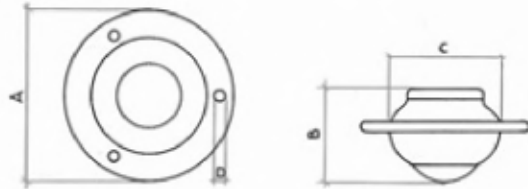

Codice Articolo  
Article Number

0431

<b>A</b>	26	31	36	45
<b>B</b>	15	17	21	27
<b>C</b>	17	20	23	30
<b>D</b>	2,5	2,5	3	3

Scivolo a sfera  
"Occhio di bue".  
FINITURA: ottonato.  
MISURA: Ø mm. 25,  
Ø mm. 30, Ø mm. 35,  
Ø mm. 40.  
CONFEZIONE: pz. 24

Codice Articolo  
Article Number

0432

	A	B	C	Ø D	Ø E	Ø F
Ø 20	37,5	20	17,5	18	22	4,3
Ø 25	50	24,5	25,5	21,5	25	6,5
Ø 30	55,5	29	26,5	26	29	6,5

Scivolo a sfera in ferro  
con vite.  
FINITURA: ottonato.  
MISURA: Ø mm. 20,  
Ø mm. 25, Ø mm. 30.  
CONFEZIONE: pz. 24

Codice Articolo  
Article Number

0088

Bocchetta ottone  
ovale.  
FINITURA: ottone  
lucido.  
CONFEZIONE: pz. 250

Codice Articolo  
Article Number

0155

Bocchetta ottone  
stampato con bordo.  
FINITURA: ottone  
lucido, ottone  
nichelato, ottone  
bronzato.  
CONFEZIONE: pz. 250

Codice Articolo  
Article Number

0450

Chiave esagonale in  
ferro.  
FINITURA: zincato.  
MISURA: esagono  
mm. 3, mm. 4, mm. 5.  
CONFEZIONE: pz. 500