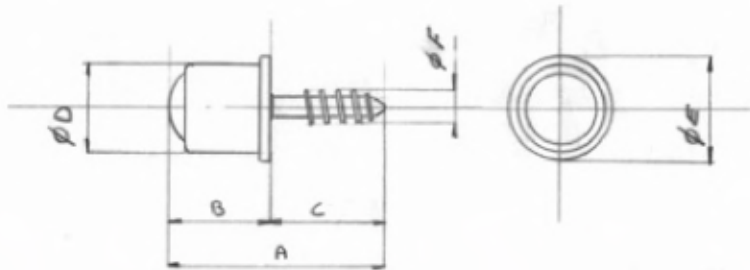

Codice Articolo  
Article Number

0431

<b>A</b>	26	31	36	45
<b>B</b>	15	17	21	27
<b>C</b>	17	20	23	30
<b>D</b>	2,5	2,5	3	3

Scivolo a sfera  
"Occhio di bue".  
FINITURA: ottonato.  
MISURA: Ø mm. 25,  
Ø mm. 30, Ø mm. 35,  
Ø mm. 40.  
CONFEZIONE: pz. 24

Codice Articolo  
Article Number

0432

	A	B	C	Ø D	Ø E	Ø F
Ø 20	37,5	20	17,5	18	22	4,3
Ø 25	50	24,5	25,5	21,5	25	6,5
Ø 30	55,5	29	26,5	26	29	6,5

Scivolo a sfera in ferro  
con vite.  
FINITURA: ottonato.  
MISURA: Ø mm. 20,  
Ø mm. 25, Ø mm. 30.  
CONFEZIONE: pz. 24

Codice Articolo  
Article Number

0088

Bocchetta ottone  
ovale.  
FINITURA: ottone  
lucido.  
CONFEZIONE: pz. 250

Codice Articolo  
Article Number

0155

Bocchetta ottone  
stampato con bordo.  
FINITURA: ottone  
lucido, ottone  
nichelato, ottone  
bronzato.  
CONFEZIONE: pz. 250

Codice Articolo  
Article Number

0450

Chiave esagonale in  
ferro.  
FINITURA: zincato.  
MISURA: esagono  
mm. 3, mm. 4, mm. 5.  
CONFEZIONE: pz. 500