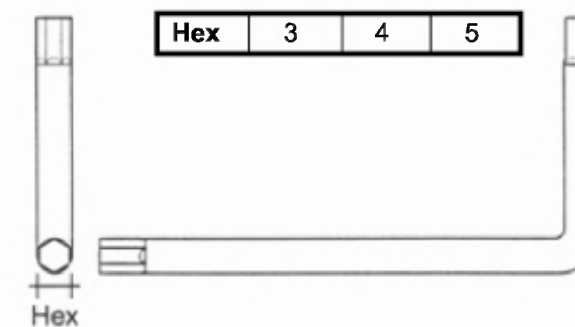

Codice Articolo  
Article Number

0431

<b>A</b>	26	31	36	45
<b>B</b>	15	17	21	27
<b>C</b>	17	20	23	30
<b>D</b>	2,5	2,5	3	3

Scivolo a sfera  
"Occhio di bue".  
FINITURA: ottonato.  
MISURA: Ø mm. 25,  
Ø mm. 30, Ø mm. 35,  
Ø mm. 40.  
CONFEZIONE: pz. 24

Codice Articolo  
Article Number

0432

	A	B	C	Ø D	Ø E	Ø F
Ø 20	37,5	20	17,5	18	22	4,3
Ø 25	50	24,5	25,5	21,5	25	6,5
Ø 30	55,5	29	26,5	26	29	6,5

Scivolo a sfera in ferro  
con vite.  
FINITURA: ottonato.  
MISURA: Ø mm. 20,  
Ø mm. 25, Ø mm. 30.  
CONFEZIONE: pz. 24

Codice Articolo  
Article Number

0088

Bocchetta ottone  
ovale.  
FINITURA: ottone  
lucido.  
CONFEZIONE: pz. 250

Codice Articolo  
Article Number

0155

Bocchetta ottone  
stampato con bordo.  
FINITURA: ottone  
lucido, ottone  
nichelato, ottone  
bronzato.  
CONFEZIONE: pz. 250

Codice Articolo  
Article Number

0450

Chiave esagonale in  
ferro.  
FINITURA: zincato.  
MISURA: esagono  
mm. 3, mm. 4, mm. 5.  
CONFEZIONE: pz. 500