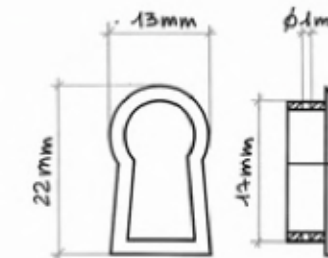

Codice Articolo  
Article Number

0431

<b>A</b>	26	31	36	45
<b>B</b>	15	17	21	27
<b>C</b>	17	20	23	30
<b>D</b>	2,5	2,5	3	3

Scivolo a sfera  
"Occhio di bue".  
FINITURA: ottonato.  
MISURA: Ø mm. 25,  
Ø mm. 30, Ø mm. 35,  
Ø mm. 40.  
CONFEZIONE: pz. 24

Codice Articolo  
Article Number

0432

	A	B	C	Ø D	Ø E	Ø F
Ø 20	37,5	20	17,5	18	22	4,3
Ø 25	50	24,5	25,5	21,5	25	6,5
Ø 30	55,5	29	26,5	26	29	6,5

Scivolo a sfera in ferro  
con vite.  
FINITURA: ottonato.  
MISURA: Ø mm. 20,  
Ø mm. 25, Ø mm. 30.  
CONFEZIONE: pz. 24

Codice Articolo  
Article Number

0088

Bocchetta ottone  
ovale.  
FINITURA: ottone  
lucido.  
CONFEZIONE: pz. 250

Codice Articolo  
Article Number

0155

Bocchetta ottone  
stampato con bordo.  
FINITURA: ottone  
lucido, ottone  
nichelato, ottone  
bronzato.  
CONFEZIONE: pz. 250

Codice Articolo  
Article Number

0450

Chiave esagonale in  
ferro.  
FINITURA: zincato.  
MISURA: esagono  
mm. 3, mm. 4, mm. 5.  
CONFEZIONE: pz. 500