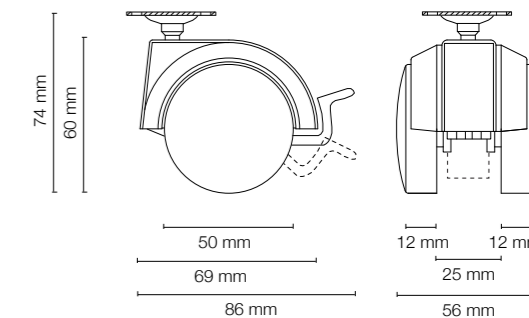

Codice Articolo Article Number	Misure Measures	Portata Capacity	Attacchi Pins	Finitura Finish	Confezione Package
0563	Ø 50	Kg.65	P2-P3 P16-P18 P22-P25	Nero, nichelato/disco nero. a richiesta: grigio alluminio, grigio scuro/disco grigio chiaro. Black, nickeled/black wheel, upon request: aluminium grey, dark grey/light grey wheel.	pz. 200

Ruota doppia pesante nylon con freno Ø 50.
Heavy double nylon castor Ø 50 with brake.