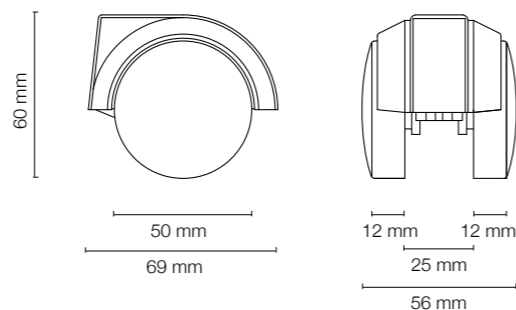

Codice Articolo Article Number	Misure Measures	Portata Capacity	Attacchi Pins	Finitura Finish	Confezione Package
0560	Ø 50	Kg.65	C-E-G-I-L-M	Nero, nichelato/disco nero. a richiesta: grigio alluminio, grigio scuro/disco grigio chiaro. Black, nickeled/black wheel, upon request: aluminium grey, dark grey/light grey wheel.	pz. 200

Ruota doppia pesante nylon Ø 50.
Heavy double nylon castor Ø 50.