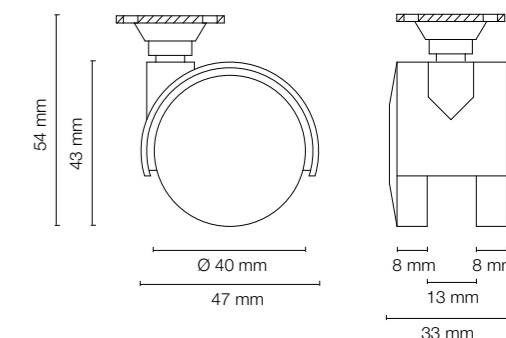

0528

Ruota doppia nylon Ø 30.
Double nylon castor Ø 30.

Codice Articolo Article Number	Misure Measures	Portata Capacity	Attacchi Pins	Finitura Finish	Confezione Package
-----------------------------------	--------------------	---------------------	------------------	--------------------	-----------------------

0529

Ruota doppia nylon Ø 30.
Double nylon castor Ø 30.

Codice Articolo Article Number	Misure Measures	Portata Capacity	Attacchi Pins	Finitura Finish	Confezione Package
-----------------------------------	--------------------	---------------------	------------------	--------------------	-----------------------

0533

Ruota doppia nylon Ø 40.
Double nylon castor Ø 40.

Codice Articolo Article Number	Misure Measures	Portata Capacity	Attacchi Pins	Finitura Finish	Confezione Package
-----------------------------------	--------------------	---------------------	------------------	--------------------	-----------------------

0534

Ruota doppia nylon Ø 40.
Double nylon castor Ø 40.

Codice Articolo Article Number	Misure Measures	Portata Capacity	Attacchi Pins	Finitura Finish	Confezione Package
-----------------------------------	--------------------	---------------------	------------------	--------------------	-----------------------