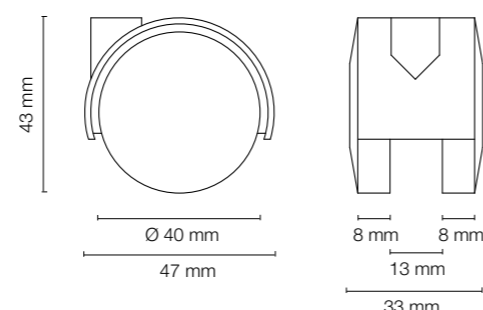

0528

Ruota doppia nylon Ø 30.
Double nylon castor Ø 30.

Codice Articolo Article Number	Misure Measures	Portata Capacity	Attacchi Pins	Finitura Finish	Confezione Package
-----------------------------------	--------------------	---------------------	------------------	--------------------	-----------------------

0529

Ruota doppia nylon Ø 30.
Double nylon castor Ø 30.

Codice Articolo Article Number	Misure Measures	Portata Capacity	Attacchi Pins	Finitura Finish	Confezione Package
-----------------------------------	--------------------	---------------------	------------------	--------------------	-----------------------

0533

Ruota doppia nylon Ø 40.
Double nylon castor Ø 40.

Codice Articolo Article Number	Misure Measures	Portata Capacity	Attacchi Pins	Finitura Finish	Confezione Package
-----------------------------------	--------------------	---------------------	------------------	--------------------	-----------------------

0534

Ruota doppia nylon Ø 40.
Double nylon castor Ø 40.

Codice Articolo Article Number	Misure Measures	Portata Capacity	Attacchi Pins	Finitura Finish	Confezione Package
-----------------------------------	--------------------	---------------------	------------------	--------------------	-----------------------