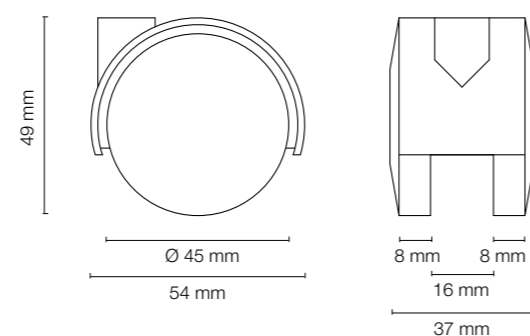

0529

Ruota doppia nylon Ø 30.
Double nylon castor Ø 30.

Codice Articolo Article Number	Misure Measures	Portata Capacity	Attacchi Pins	Finitura Finish	Confezione Package
-----------------------------------	--------------------	---------------------	------------------	--------------------	-----------------------

0533

Ruota doppia nylon Ø 40.
Double nylon castor Ø 40.

Codice Articolo Article Number	Misure Measures	Portata Capacity	Attacchi Pins	Finitura Finish	Confezione Package
-----------------------------------	--------------------	---------------------	------------------	--------------------	-----------------------

0534

Ruota doppia nylon Ø 40.
Double nylon castor Ø 40.

Codice Articolo Article Number	Misure Measures	Portata Capacity	Attacchi Pins	Finitura Finish	Confezione Package
-----------------------------------	--------------------	---------------------	------------------	--------------------	-----------------------

0524

Ruota doppia nylon Ø 45.
Double nylon castor Ø 45.

Codice Articolo Article Number	Misure Measures	Portata Capacity	Attacchi Pins	Finitura Finish	Confezione Package
-----------------------------------	--------------------	---------------------	------------------	--------------------	-----------------------