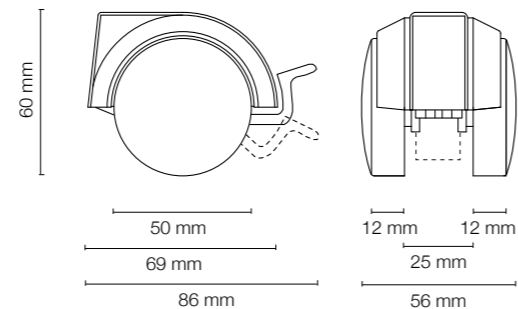

Ruota doppia pesante nylon con freno Ø 50.
Heavy double nylon castor Ø 50 with brake.

Codice Articolo Article Number	Misure Measures	Portata Capacity	Attacchi Pins	Finitura Finish	Confezione Package
-----------------------------------	--------------------	---------------------	------------------	--------------------	-----------------------

0566

Ruota doppia pesante nylon Ø 50 con gomma.
Heavy double nylon castor Ø 50 with rubber.

Codice Articolo Article Number	Misure Measures	Portata Capacity	Attacchi Pins	Finitura Finish	Confezione Package
-----------------------------------	--------------------	---------------------	------------------	--------------------	-----------------------

0567

Ruota doppia pesante nylon Ø 50 con gomma.
Heavy double nylon castor Ø 50 with rubber.

Codice Articolo Article Number	Misure Measures	Portata Capacity	Attacchi Pins	Finitura Finish	Confezione Package
-----------------------------------	--------------------	---------------------	------------------	--------------------	-----------------------

0568

Ruota doppia pesante nylon con freno Ø 50 con gomma.
Heavy double nylon castor with brake Ø 50 with rubber.

Codice Articolo Article Number	Misure Measures	Portata Capacity	Attacchi Pins	Finitura Finish	Confezione Package
-----------------------------------	--------------------	---------------------	------------------	--------------------	-----------------------