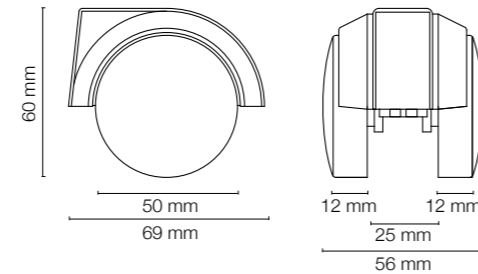

Codice Articolo Article Number	Misure Measures	Portata Capacity	Attacchi Pins	Finitura Finish	Confezione Package

0566

Ruota doppia pesante nylon Ø 50 con gomma.
Heavy double nylon castor Ø 50 with rubber.