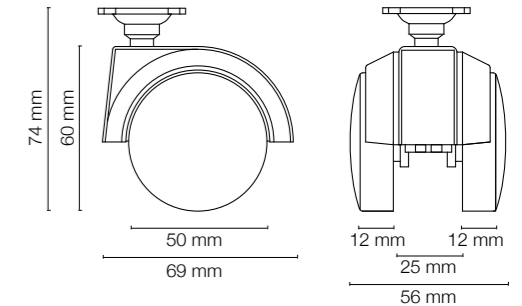

Ruota doppia pesante nylon Ø 50.
Heavy double nylon castor Ø 50.

Codice Articolo Article Number	Misure Measures	Portata Capacity	Attacchi Pins	Finitura Finish	Confezione Package
0562	Ø 50	Kg.65	C-E-G-I-L-M	Nero, nichelato/disco nero. a richiesta: grigio alluminio, grigio scuro/disco grigio chiaro. Black, nickeled/black wheel, upon request: aluminium grey, dark grey/light grey wheel.	pz. 200

Ruota doppia pesante nylon con freno Ø 50.
Heavy double nylon castor Ø 50 with brake.

Codice Articolo Article Number	Misure Measures	Portata Capacity	Attacchi Pins	Finitura Finish	Confezione Package
-----------------------------------	--------------------	---------------------	------------------	--------------------	-----------------------

0566

Ruota doppia pesante nylon Ø 50 con gomma.
Heavy double nylon castor Ø 50 with rubber.

Codice Articolo Article Number	Misure Measures	Portata Capacity	Attacchi Pins	Finitura Finish	Confezione Package
-----------------------------------	--------------------	---------------------	------------------	--------------------	-----------------------

0567

Ruota doppia pesante nylon Ø 50 con gomma.
Heavy double nylon castor Ø 50 with rubber.

Codice Articolo Article Number	Misure Measures	Portata Capacity	Attacchi Pins	Finitura Finish	Confezione Package
-----------------------------------	--------------------	---------------------	------------------	--------------------	-----------------------