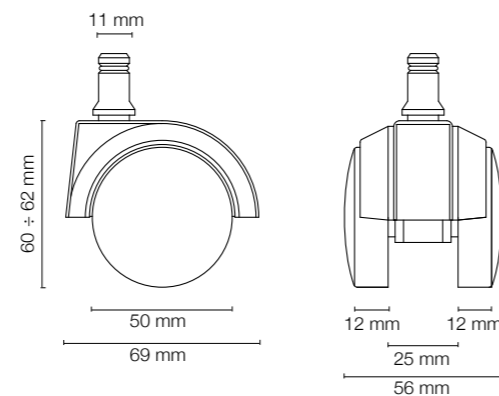

0567

Ruota doppia pesante nylon Ø 50 con gomma.
Heavy double nylon castor Ø 50 with rubber.

Codice Articolo Article Number	Misure Measures	Portata Capacity	Attacchi Pins	Finitura Finish	Confezione Package
-----------------------------------	--------------------	---------------------	------------------	--------------------	-----------------------

0568

Ruota doppia pesante nylon con freno Ø 50 con gomma.
Heavy double nylon castor with brake Ø 50 with rubber.

Codice Articolo Article Number	Misure Measures	Portata Capacity	Attacchi Pins	Finitura Finish	Confezione Package
-----------------------------------	--------------------	---------------------	------------------	--------------------	-----------------------

0569

Ruota doppia pesante nylon con freno Ø 50 con gomma.
Heavy double nylon castor with brake Ø 50 with rubber.

Codice Articolo Article Number	Misure Measures	Portata Capacity	Attacchi Pins	Finitura Finish	Confezione Package
-----------------------------------	--------------------	---------------------	------------------	--------------------	-----------------------

0564

Ruota doppia pesante nylon Ø 50, autobloccante.
Heavy double nylon castor Ø 50, self-stopping.

Codice Articolo Article Number	Misure Measures	Portata Capacity	Attacchi Pins	Finitura Finish	Confezione Package
-----------------------------------	--------------------	---------------------	------------------	--------------------	-----------------------