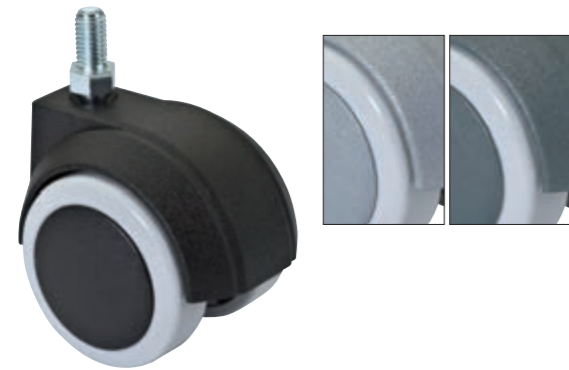

Codice Articolo Article Number	Misure Measures	Portata Capacity	Attacchi Pins	Finitura Finish	Confezione Package

0566

Ruota doppia pesante nylon Ø 50 con gomma.
Heavy double nylon castor Ø 50 with rubber.