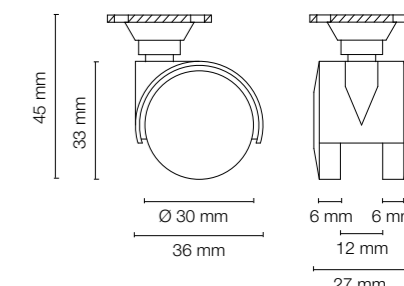

0528

Ruota doppia nylon Ø 30.
Double nylon castor Ø 30.

Codice Articolo Article Number	Misure Measures	Portata Capacity	Attacchi Pins	Finitura Finish	Confezione Package
-----------------------------------	--------------------	---------------------	------------------	--------------------	-----------------------

0529

Ruota doppia nylon Ø 30.
Double nylon castor Ø 30.

Codice Articolo Article Number	Misure Measures	Portata Capacity	Attacchi Pins	Finitura Finish	Confezione Package
-----------------------------------	--------------------	---------------------	------------------	--------------------	-----------------------

0533

Ruota doppia nylon Ø 40.
Double nylon castor Ø 40.

Codice Articolo Article Number	Misure Measures	Portata Capacity	Attacchi Pins	Finitura Finish	Confezione Package
-----------------------------------	--------------------	---------------------	------------------	--------------------	-----------------------

0534

Ruota doppia nylon Ø 40.
Double nylon castor Ø 40.

Codice Articolo Article Number	Misure Measures	Portata Capacity	Attacchi Pins	Finitura Finish	Confezione Package
-----------------------------------	--------------------	---------------------	------------------	--------------------	-----------------------