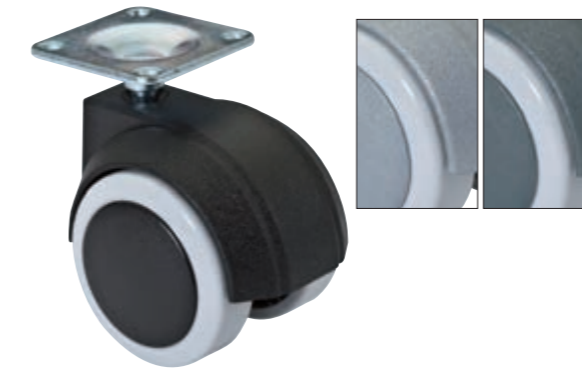

Codice Articolo Article Number	Misure Measures	Portata Capacity	Attacchi Pins	Finitura Finish	Confezione Package

0567

Ruota doppia pesante nylon Ø 50 con gomma.
Heavy double nylon castor Ø 50 with rubber.