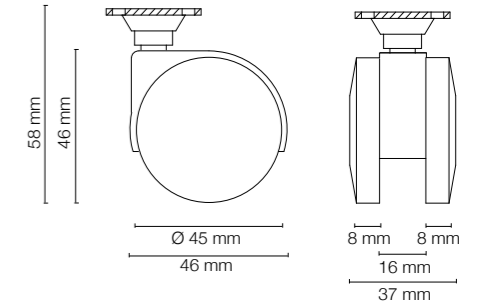

0524

Ruota doppia nylon Ø 45.
Double nylon castor Ø 45.

Codice Articolo Article Number	Misure Measures	Portata Capacity	Attacchi Pins	Finitura Finish	Confezione Package
-----------------------------------	--------------------	---------------------	------------------	--------------------	-----------------------

0525

Ruota doppia nylon Ø 45.
Double nylon castor Ø 45.

Codice Articolo Article Number	Misure Measures	Portata Capacity	Attacchi Pins	Finitura Finish	Confezione Package
0550	Ø 45	Kg.30	A-B-C-D E-F-G-H	Nero Black.	pz. 200

Ruota doppia nylon Ø 45.
Double nylon castor Ø 45.

Codice Articolo Article Number	Misure Measures	Portata Capacity	Attacchi Pins	Finitura Finish	Confezione Package
0551	Ø 45	Kg.30	P1-P2-P3 P16-P18 P22-P25	Nero Black.	pz. 200

Ruota doppia nylon Ø 45.
Double nylon castor Ø 45.

Codice Articolo Article Number	Misure Measures	Portata Capacity	Attacchi Pins	Finitura Finish	Confezione Package
0535	Ø 50	Kg.35	C-E-G-I-L	Nero, nichelato/disco nero. a richiesta: grigio alluminio, grigio scuro/disco grigio chiaro. Black, nickeled/black wheel, upon request: aluminium grey, dark grey/light grey wheel.	pz. 200