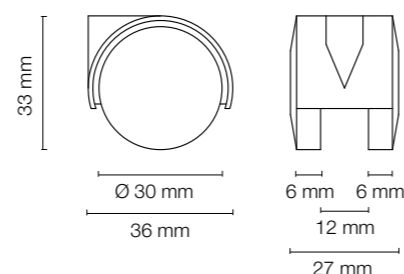

0528

Ruota doppia nylon Ø 30.
Double nylon castor Ø 30.

Codice Articolo Article Number	Misure Measures	Portata Capacity	Attacchi Pins	Finitura Finish	Confezione Package
-----------------------------------	--------------------	---------------------	------------------	--------------------	-----------------------

0529

Ruota doppia nylon Ø 30.
Double nylon castor Ø 30.

Codice Articolo Article Number	Misure Measures	Portata Capacity	Attacchi Pins	Finitura Finish	Confezione Package
-----------------------------------	--------------------	---------------------	------------------	--------------------	-----------------------

0533

Ruota doppia nylon Ø 40.
Double nylon castor Ø 40.

Codice Articolo Article Number	Misure Measures	Portata Capacity	Attacchi Pins	Finitura Finish	Confezione Package
-----------------------------------	--------------------	---------------------	------------------	--------------------	-----------------------

0534

Ruota doppia nylon Ø 40.
Double nylon castor Ø 40.

Codice Articolo Article Number	Misure Measures	Portata Capacity	Attacchi Pins	Finitura Finish	Confezione Package
-----------------------------------	--------------------	---------------------	------------------	--------------------	-----------------------