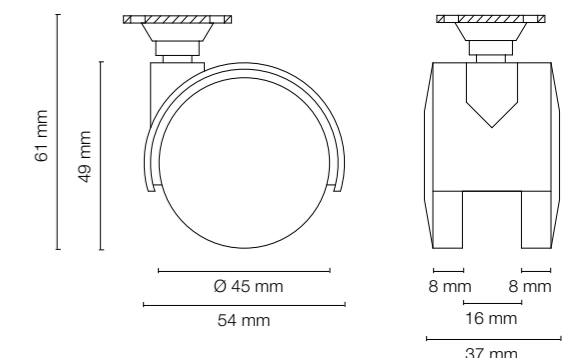

0533

Ruota doppia nylon Ø 40.
Double nylon castor Ø 40.

Codice Articolo Article Number	Misure Measures	Portata Capacity	Attacchi Pins	Finitura Finish	Confezione Package
-----------------------------------	--------------------	---------------------	------------------	--------------------	-----------------------

0534

Ruota doppia nylon Ø 40.
Double nylon castor Ø 40.

Codice Articolo Article Number	Misure Measures	Portata Capacity	Attacchi Pins	Finitura Finish	Confezione Package
-----------------------------------	--------------------	---------------------	------------------	--------------------	-----------------------

0524

Ruota doppia nylon Ø 45.
Double nylon castor Ø 45.

Codice Articolo Article Number	Misure Measures	Portata Capacity	Attacchi Pins	Finitura Finish	Confezione Package
-----------------------------------	--------------------	---------------------	------------------	--------------------	-----------------------

0525

Ruota doppia nylon Ø 45.
Double nylon castor Ø 45.

Codice Articolo Article Number	Misure Measures	Portata Capacity	Attacchi Pins	Finitura Finish	Confezione Package
0550	Ø 45	Kg.30	A-B-C-D E-F-G-H	Nero Black.	pz. 200