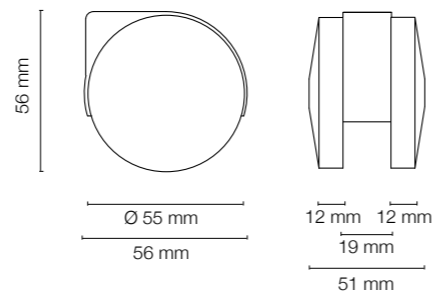

Codice Articolo Article Number	Misure Measures	Portata Capacity	Attacchi Pins	Finitura Finish	Confezione Package
0552	Ø 55	Kg.40	C-E-G-I-L	Nero Black.	pz. 200

Ruota doppia nylon Ø 55.
Double nylon castor Ø 55.