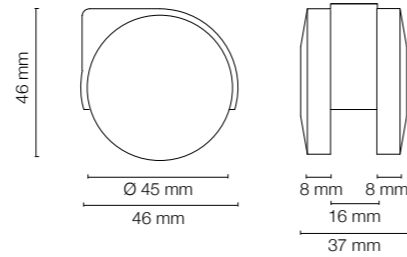

Codice Articolo Article Number	Misure Measures	Portata Capacity	Attacchi Pins	Finitura Finish	Confezione Package
0550	Ø 45	Kg.30	A-B-C-D E-F-G-H	Nero Black.	pz. 200

Ruota doppia nylon Ø 45.
Double nylon castor Ø 45.