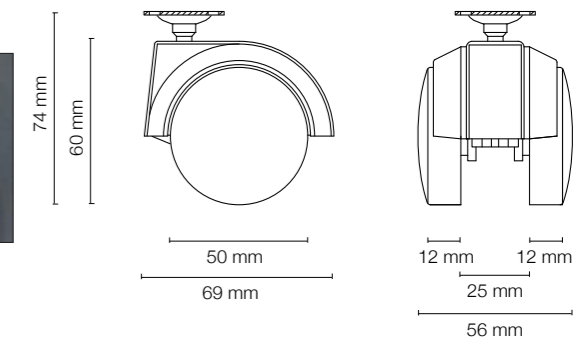

Ruota doppia nylon Ø 55.
Double nylon castor Ø 55.

Codice Articolo Article Number	Misure Measures	Portata Capacity	Attacchi Pins	Finitura Finish	Confezione Package
0553	Ø 55	Kg.40	P2-P3 P16-P18 P22-P25	Nero Black,	pz. 200

Ruota doppia nylon Ø 55.
Double nylon castor Ø 55.

Codice Articolo Article Number	Misure Measures	Portata Capacity	Attacchi Pins	Finitura Finish	Confezione Package
0560	Ø 50	Kg.65	C-E-G-I-L-M	Nero, nichelato/disco nero. a richiesta: grigio alluminio, grigio scuro/disco grigio chiaro. Black, nickeled/black wheel, upon request: aluminium grey, dark grey/light grey wheel.	pz. 200

Ruota doppia pesante nylon Ø 50.
Heavy double nylon castor Ø 50.

Codice Articolo Article Number	Misure Measures	Portata Capacity	Attacchi Pins	Finitura Finish	Confezione Package
0561	Ø 50	Kg.65	P2-P3 P16-P18 P22-P25	Nero, nichelato/disco nero. a richiesta: grigio alluminio, grigio scuro/disco grigio chiaro. Black, nickeled/black wheel, upon request: aluminium grey, dark grey/light grey wheel.	pz. 200

Ruota doppia pesante nylon Ø 50.
Heavy double nylon castor Ø 50.

Codice Articolo Article Number	Misure Measures	Portata Capacity	Attacchi Pins	Finitura Finish	Confezione Package
0562	Ø 50	Kg.65	C-E-G-I-L-M	Nero, nichelato/disco nero. a richiesta: grigio alluminio, grigio scuro/disco grigio chiaro. Black, nickeled/black wheel, upon request: aluminium grey, dark grey/light grey wheel.	pz. 200