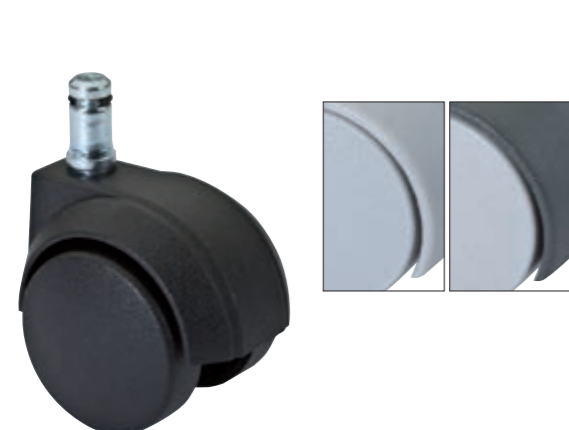

Codice Articolo Article Number	Misure Measures	Portata Capacity	Attacchi Pins	Finitura Finish	Confezione Package

0564

Ruota doppia pesante nylon Ø 50, autobloccante.
Heavy double nylon castor Ø 50, self-stopping.