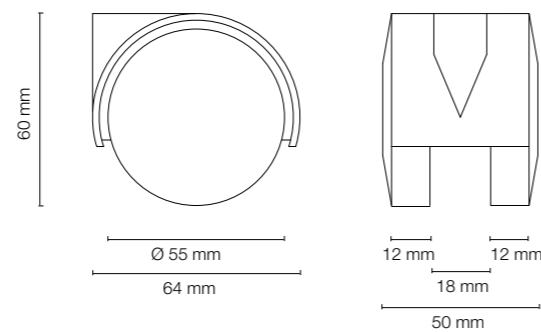

Codice Articolo Article Number	Misure Measures	Portata Capacity	Attacchi Pins	Finitura Finish	Confezione Package
0526	Ø 55	Kg.40	C-E-G-I-L	Nero, nichelato/disco nero. a richiesta: grigio alluminio, grigio scuro/disco grigio chiaro. Black, nickeled/black wheel, upon request: aluminium grey, dark grey/light grey wheel.	pz. 200

Ruota doppia nylon Ø 55.
Double nylon castor Ø 55.