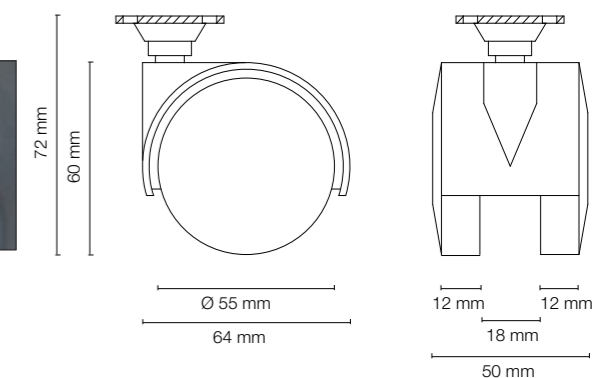

Codice Articolo Article Number	Misure Measures	Portata Capacity	Attacchi Pins	Finitura Finish	Confezione Package
0527	Ø 55	Kg.40	P2-P3 P16-P18 P22-P25	Nero, nichelato/disco nero. a richiesta: grigio alluminio, grigio scuro/disco grigio chiaro. Black, nickeled/black wheel, upon request: aluminium grey, dark grey/light grey wheel.	pz. 200

Ruota doppia nylon Ø 55.
Double nylon castor Ø 55.