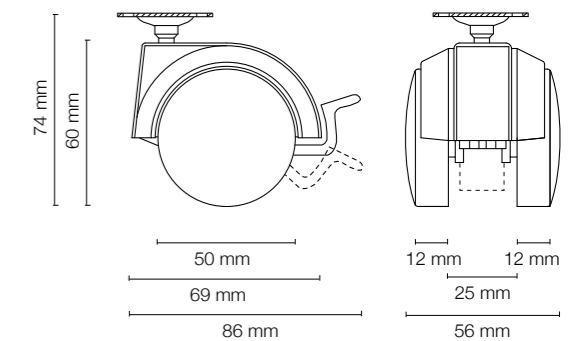

0566

Ruota doppia pesante nylon Ø 50 con gomma.
Heavy double nylon castor Ø 50 with rubber.

Codice Articolo Article Number	Misure Measures	Portata Capacity	Attacchi Pins	Finitura Finish	Confezione Package
-----------------------------------	--------------------	---------------------	------------------	--------------------	-----------------------

0567

Ruota doppia pesante nylon Ø 50 con gomma.
Heavy double nylon castor Ø 50 with rubber.

Codice Articolo Article Number	Misure Measures	Portata Capacity	Attacchi Pins	Finitura Finish	Confezione Package
-----------------------------------	--------------------	---------------------	------------------	--------------------	-----------------------

0568

Ruota doppia pesante nylon con freno Ø 50 con gomma.
Heavy double nylon castor with brake Ø 50 with rubber.

Codice Articolo Article Number	Misure Measures	Portata Capacity	Attacchi Pins	Finitura Finish	Confezione Package
-----------------------------------	--------------------	---------------------	------------------	--------------------	-----------------------

0569

Ruota doppia pesante nylon con freno Ø 50 con gomma.
Heavy double nylon castor with brake Ø 50 with rubber.

Codice Articolo Article Number	Misure Measures	Portata Capacity	Attacchi Pins	Finitura Finish	Confezione Package
-----------------------------------	--------------------	---------------------	------------------	--------------------	-----------------------