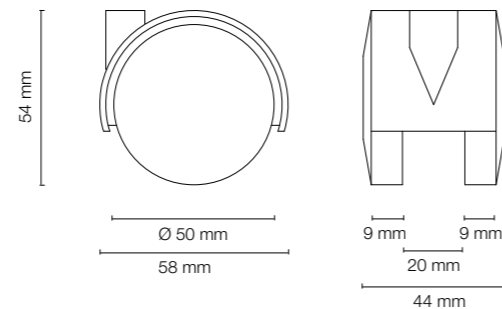

0525

Ruota doppia nylon Ø 45.
Double nylon castor Ø 45.

Codice Articolo Article Number	Misure Measures	Portata Capacity	Attacchi Pins	Finitura Finish	Confezione Package
0550	Ø 45	Kg.30	A-B-C-D E-F-G-H	Nero Black.	pz. 200

Ruota doppia nylon Ø 45.
Double nylon castor Ø 45.

Codice Articolo Article Number	Misure Measures	Portata Capacity	Attacchi Pins	Finitura Finish	Confezione Package
0551	Ø 45	Kg.30	P1-P2-P3 P16-P18 P22-P25	Nero Black.	pz. 200

Ruota doppia nylon Ø 45.
Double nylon castor Ø 45.

Codice Articolo Article Number	Misure Measures	Portata Capacity	Attacchi Pins	Finitura Finish	Confezione Package
0535	Ø 50	Kg.35	C-E-G-I-L	Nero, nichelato/disco nero. a richiesta: grigio alluminio, grigio scuro/disco grigio chiaro. Black, nickeled/black wheel, upon request: aluminium grey, dark grey/light grey wheel.	pz. 200

Ruota doppia nylon Ø 50.
Double nylon castor Ø 50.

Codice Articolo Article Number	Misure Measures	Portata Capacity	Attacchi Pins	Finitura Finish	Confezione Package
0536	Ø 50	Kg.35	P2-P3 P16-P18 P22-P25	Nero, nichelato/disco nero. a richiesta: grigio alluminio, grigio scuro/disco grigio chiaro. Black, nickeled/black wheel, upon request: aluminium grey, dark grey/light grey wheel.	pz. 200