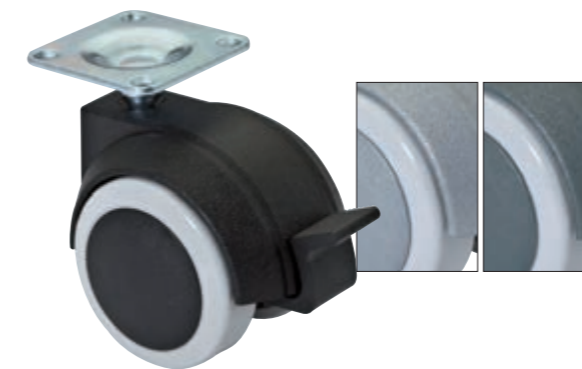

Codice Articolo Article Number	Misure Measures	Portata Capacity	Attacchi Pins	Finitura Finish	Confezione Package

0569

Ruota doppia pesante nylon con freno Ø 50 con gomma.
Heavy double nylon castor with brake Ø 50 with rubber.