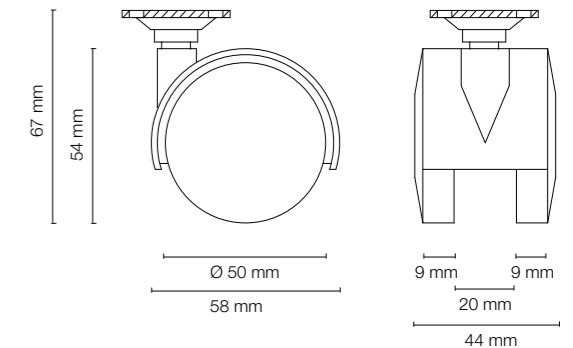

Ruota doppia nylon Ø 45.
Double nylon castor Ø 45.

Codice Articolo Article Number	Misure Measures	Portata Capacity	Attacchi Pins	Finitura Finish	Confezione Package
0551	Ø 45	Kg.30	P1-P2-P3 P16-P18 P22-P25	Nero Black.	pz. 200

Ruota doppia nylon Ø 45.
Double nylon castor Ø 45.

Codice Articolo Article Number	Misure Measures	Portata Capacity	Attacchi Pins	Finitura Finish	Confezione Package
0535	Ø 50	Kg.35	C-E-G-I-L	Nero, nichelato/disco nero. a richiesta: grigio alluminio, grigio scuro/disco grigio chiaro. Black, nickeled/black wheel, upon request: aluminium grey, dark grey/light grey wheel.	pz. 200

Ruota doppia nylon Ø 50.
Double nylon castor Ø 50.

Codice Articolo Article Number	Misure Measures	Portata Capacity	Attacchi Pins	Finitura Finish	Confezione Package
0536	Ø 50	Kg.35	P2-P3 P16-P18 P22-P25	Nero, nichelato/disco nero. a richiesta: grigio alluminio, grigio scuro/disco grigio chiaro. Black, nickeled/black wheel, upon request: aluminium grey, dark grey/light grey wheel.	pz. 200

Ruota doppia nylon Ø 50.
Double nylon castor Ø 50.

Codice Articolo Article Number	Misure Measures	Portata Capacity	Attacchi Pins	Finitura Finish	Confezione Package
0526	Ø 55	Kg.40	C-E-G-I-L	Nero, nichelato/disco nero. a richiesta: grigio alluminio, grigio scuro/disco grigio chiaro. Black, nickeled/black wheel, upon request: aluminium grey, dark grey/light grey wheel.	pz. 200