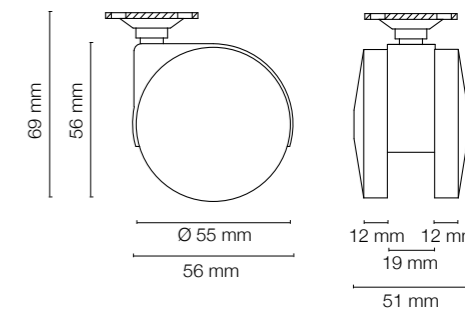

Ruota doppia nylon Ø 55.
Double nylon castor Ø 55.

Codice Articolo Article Number	Misure Measures	Portata Capacity	Attacchi Pins	Finitura Finish	Confezione Package
0527	Ø 55	Kg.40	P2-P3 P16-P18 P22-P25	Nero, nichelato/disco nero. a richiesta: grigio alluminio, grigio scuro/disco grigio chiaro. Black, nickeled/black wheel, upon request: aluminium grey, dark grey/light grey wheel.	pz. 200

Ruota doppia nylon Ø 55.
Double nylon castor Ø 55.

Codice Articolo Article Number	Misure Measures	Portata Capacity	Attacchi Pins	Finitura Finish	Confezione Package
0552	Ø 55	Kg.40	C-E-G-I-L	Nero Black.	pz. 200

Ruota doppia nylon Ø 55.
Double nylon castor Ø 55.

Codice Articolo Article Number	Misure Measures	Portata Capacity	Attacchi Pins	Finitura Finish	Confezione Package
0553	Ø 55	Kg.40	P2-P3 P16-P18 P22-P25	Nero Black,	pz. 200

Ruota doppia nylon Ø 55.
Double nylon castor Ø 55.

Codice Articolo Article Number	Misure Measures	Portata Capacity	Attacchi Pins	Finitura Finish	Confezione Package
0560	Ø 50	Kg.65	C-E-G-I-L-M	Nero, nichelato/disco nero. a richiesta: grigio alluminio, grigio scuro/disco grigio chiaro. Black, nickeled/black wheel, upon request: aluminium grey, dark grey/light grey wheel.	pz. 200