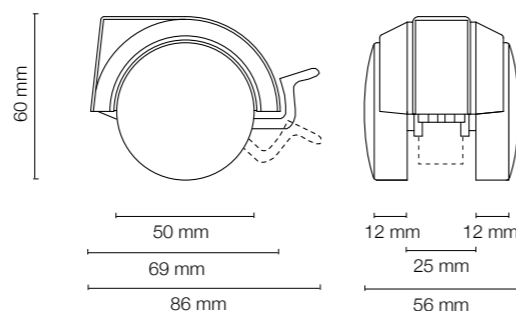

Codice Articolo Article Number	Misure Measures	Portata Capacity	Attacchi Pins	Finitura Finish	Confezione Package
0562	Ø 50	Kg.65	C-E-G-I-L-M	Nero, nichelato/disco nero. a richiesta: grigio alluminio, grigio scuro/disco grigio chiaro. Black, nickeled/black wheel, upon request: aluminium grey, dark grey/light grey wheel.	pz. 200

Ruota doppia pesante nylon con freno Ø 50.
Heavy double nylon castor Ø 50 with brake.