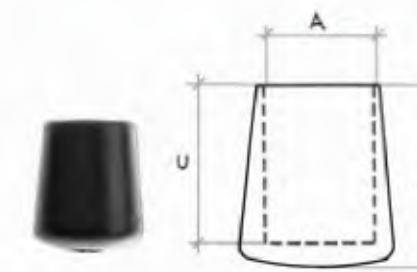

A	15x15	16x16	18x18	20x20	22x22	25x25	30x30	35x35	40x40	20x30	20x40	25x50	Ø 20
B	18	18	18	18	18	18	20	21	22	19	19	22	18
C	5	5	5	5	5	5	6	6	6	6	6	6	6
D	M.8	M.8	M.8	M.10	M.10	M.10	M.10	M.10	M.10	M.10	M.10	M.12	M.10

0169

A	Ø 20	Ø 22	Ø 25	Ø 28	Ø 30
B	13	13	19	19	19
C	5	5	5	5	5

A	15x30	20x30	20x40	25x50
B	12	17	17	21
C	5	5	5	6

Appoggio plastica alettato per tubi tondi, quadrati, rettangolari.
COLORE: nero.
MISURA: vedi tabella.
CONFEZIONE: pz. 250

A	12x12	15x15	16x16	18x18	20x20	22x22	25x25	30x30	35x35	40x40	50x50
B	12	11	17	12	17	17	18	21	21	21	21
C	5	4	5	5	5	5	5	6	6	6	6

0178

A	Ø 24	Ø 26	Ø 28	Ø 30	Ø 32
B	36	37	38	41	43
C	30	32	32	34	39

Puntali a goccia in vipla per tubi.
COLORE: nero.
MISURA: vedi tabella.
CONFEZIONE: pz. 250

A	Ø 2	Ø 4	Ø 6	Ø 8	Ø 10	Ø 12	Ø 14	Ø 16	Ø 18	Ø 20	Ø 22
B	7,5	11	14	16	18	21	23	25	27	30	32
C	6	9	11	13	14	17	18	20	22	24	26