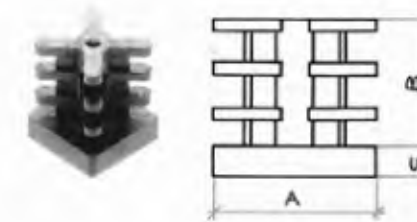

A	Ø 22	Ø 25	Ø 28	Ø 30
B	19	19	19	19
C	6	6	6	6
D	M.10	M.10	M.10	M.10

Appoggio plastica alettato e filettato M.10 per tubi tondi, quadrati, rettangolari.
COLORE: nero.
MISURA: vedi tabella.
CONFEZIONE: pz. 250

A	15x15	16x16	18x18	20x20	22x22	25x25	30x30	35x35	40x40	20x30	20x40	25x50	Ø 20
B	18	18	18	18	18	18	20	21	22	19	19	22	18
C	5	5	5	5	5	5	6	6	6	6	6	6	6
D	M.8	M.8	M.8	M.10	M.10	M.10	M.10	M.10	M.10	M.10	M.10	M.12	M.10

0169

A	Ø 20	Ø 22	Ø 25	Ø 28	Ø 30
B	13	13	19	19	19
C	5	5	5	5	5

A	15x30	20x30	20x40	25x50
B	12	17	17	21
C	5	5	5	6

Appoggio plastica alettato per tubi tondi, quadrati, rettangolari.
COLORE: nero.
MISURA: vedi tabella.
CONFEZIONE: pz. 250

A	12x12	15x15	16x16	18x18	20x20	22x22	25x25	30x30	35x35	40x40	50x50
B	12	11	17	12	17	17	18	21	21	21	21
C	5	4	5	5	5	5	5	6	6	6	6

0178