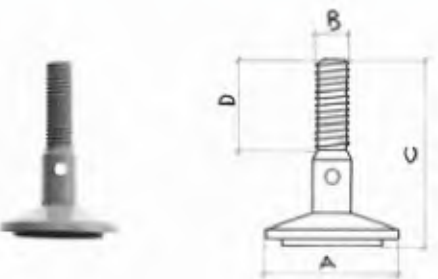

0083

A	30	35	40
B	M.10	M.10	M.10
C	28	32	35
D	12	15	18

A	50	60	50	60
B	M.10	M.10	M.12	M.12
C	40	53	40	55
D	20	27	22	30

Regolabile ottone.
FINITURA: ottone lucido.
MISURA: Ø mm. 30, Ø mm. 35, Ø mm. 40, Ø mm. 50, Ø mm. 60 x M.10, Ø mm. 50, Ø mm. 60 x M.12.
CONFEZIONE:
Ø mm. 30 pz. 300
Ø mm. 35 pz. 250
Ø mm. 40 pz. 200
Ø mm. 50xM.10 pz. 120
Ø mm. 50xM.12 pz. 100
Ø mm. 60 pz. 60

0282

A	40	50	60
B	M.10 - M.12		
C	57	57	60
D	28	28	28

Regolabile girevole ottone con punta.
FINITURA: ottone lucido.
MISURA:
Ø mm. 40 x M.10-M.12,
Ø mm. 50 x M.10-M.12,
Ø mm. 60 x M.10-M.12.
CONFEZIONE:
Ø mm. 40 pz. 120,
Ø mm. 50 pz. 80,
Ø mm. 60 pz. 60.

0283

A	40	50	60
B	M.10 - M.12		
C	57	57	60
D	28	28	28

Regolabile girevole ottone con gomma.
FINITURA: ottone lucido.
MISURA:
Ø mm. 40 x M.10-M.12,
Ø mm. 50 x M.10-M.12,
Ø mm. 60 x M.10-M.12.
CONFEZIONE:
Ø mm. 40 pz. 120,
Ø mm. 50 pz. 80,
Ø mm. 60 pz. 60.