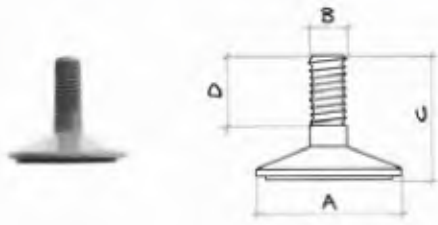

0083

A	30	35	40
B	M.10	M.10	M.10
C	28	32	35
D	12	15	18

A	50	60	50	60
B	M.10	M.10	M.12	M.12
C	40	53	40	55
D	20	27	22	30

Regolabile ottone.
FINITURA: ottone lucido.
MISURA: Ø mm. 30, Ø mm. 35, Ø mm. 40, Ø mm. 50, Ø mm. 60 x M.10, Ø mm. 50, Ø mm. 60 x M.12.
CONFEZIONE:
Ø mm. 30 pz. 300
Ø mm. 35 pz. 250
Ø mm. 40 pz. 200
Ø mm. 50xM.10 pz. 120
Ø mm. 50xM.12 pz. 100
Ø mm. 60 pz. 60

0282

A	40	50	60
B	M.10 - M.12		
C	57	57	60
D	28	28	28

Regolabile girevole ottone con punta.
FINITURA: ottone lucido.
MISURA:
Ø mm. 40 x M.10-M.12,
Ø mm. 50 x M.10-M.12,
Ø mm. 60 x M.10-M.12.
CONFEZIONE:
Ø mm. 40 pz. 120,
Ø mm. 50 pz. 80,
Ø mm. 60 pz. 60.

0283

A	40	50	60
B	M.10 - M.12		
C	57	57	60
D	28	28	28

Regolabile girevole ottone con gomma.
FINITURA: ottone lucido.
MISURA:
Ø mm. 40 x M.10-M.12,
Ø mm. 50 x M.10-M.12,
Ø mm. 60 x M.10-M.12.
CONFEZIONE:
Ø mm. 40 pz. 120,
Ø mm. 50 pz. 80,
Ø mm. 60 pz. 60.