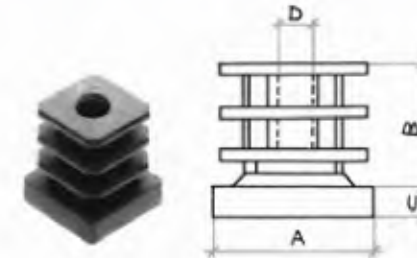

0083

A	30	35	40
B	M.10	M.10	M.10
C	28	32	35
D	12	15	18

A	50	60	50	60
B	M.10	M.10	M.12	M.12
C	40	53	40	55
D	20	27	22	30

Regolabile ottone.
FINITURA: ottone lucido.
MISURA: Ø mm. 30, Ø mm. 35, Ø mm. 40, Ø mm. 50, Ø mm. 60 x M.10, Ø mm. 50, Ø mm. 60 x M.12.
CONFEZIONE:
Ø mm. 30 pz. 300
Ø mm. 35 pz. 250
Ø mm. 40 pz. 200
Ø mm. 50xM.10 pz. 120
Ø mm. 50xM.12 pz. 100
Ø mm. 60 pz. 60

0282

A	40	50	60
B	M.10 - M.12		
C	57	57	60
D	28	28	28

Regolabile girevole ottone con punta.
FINITURA: ottone lucido.
MISURA:
Ø mm. 40 x M.10-M.12,
Ø mm. 50 x M.10-M.12,
Ø mm. 60 x M.10-M.12.
CONFEZIONE:
Ø mm. 40 pz. 120,
Ø mm. 50 pz. 80,
Ø mm. 60 pz. 60.

0283

A	40	50	60
B	M.10 - M.12		
C	57	57	60
D	28	28	28

Regolabile girevole ottone con gomma.
FINITURA: ottone lucido.
MISURA:
Ø mm. 40 x M.10-M.12,
Ø mm. 50 x M.10-M.12,
Ø mm. 60 x M.10-M.12.
CONFEZIONE:
Ø mm. 40 pz. 120,
Ø mm. 50 pz. 80,
Ø mm. 60 pz. 60.

0168

A	Ø 22	Ø 25	Ø 28	Ø 30
B	19	19	19	19
C	6	6	6	6
D	M.10	M.10	M.10	M.10

Appoggio plastica alettato e filettato M.10 per tubi tondi, quadrati, rettangolari.
COLORE: nero.
MISURA: vedi tabella.
CONFEZIONE: pz. 250