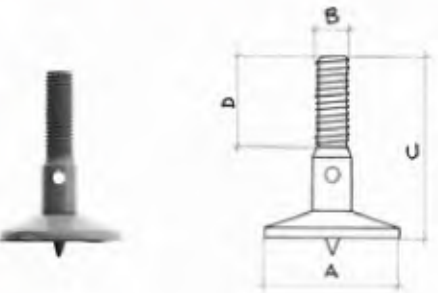

0083

A	30	35	40
B	M.10	M.10	M.10
C	28	32	35
D	12	15	18

A	50	60	50	60
B	M.10	M.10	M.12	M.12
C	40	53	40	55
D	20	27	22	30

Regolabile ottone.
FINITURA: ottone lucido.
MISURA: Ø mm. 30, Ø mm. 35, Ø mm. 40, Ø mm. 50, Ø mm. 60 x M.10, Ø mm. 50, Ø mm. 60 x M.12.
CONFEZIONE:
Ø mm. 30 pz. 300
Ø mm. 35 pz. 250
Ø mm. 40 pz. 200
Ø mm. 50xM.10 pz. 120
Ø mm. 50xM.12 pz. 100
Ø mm. 60 pz. 60

0282

A	40	50	60
B	M.10 - M.12		
C	57	57	60
D	28	28	28

Regolabile girevole ottone con punta.
FINITURA: ottone lucido.
MISURA:
Ø mm. 40 x M.10-M.12,
Ø mm. 50 x M.10-M.12,
Ø mm. 60 x M.10-M.12.
CONFEZIONE:
Ø mm. 40 pz. 120,
Ø mm. 50 pz. 80,
Ø mm. 60 pz. 60.

0283

A	40	50	60
B	M.10 - M.12		
C	57	57	60
D	28	28	28

Regolabile girevole ottone con gomma.
FINITURA: ottone lucido.
MISURA:
Ø mm. 40 x M.10-M.12,
Ø mm. 50 x M.10-M.12,
Ø mm. 60 x M.10-M.12.
CONFEZIONE:
Ø mm. 40 pz. 120,
Ø mm. 50 pz. 80,
Ø mm. 60 pz. 60.