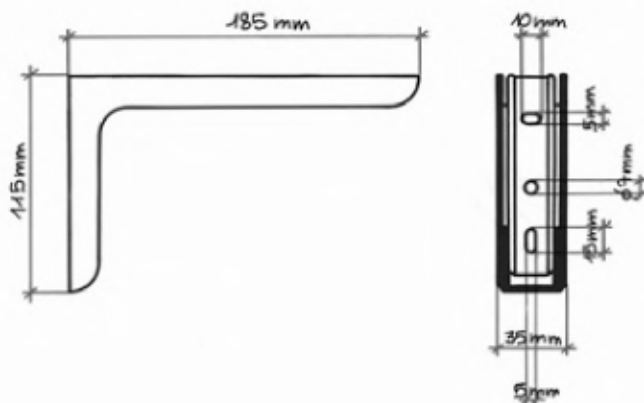

0751

Reggimensola regolabile in plastica cm. 12 completa di viti e tasselli.
COLORE: bianco, marrone, nero, giallo, rosso, verde, frassino, rovere, azzurro, rosa, grigio.
CONFEZIONE: pz. 2

0752

Reggimensola regolabile in plastica cm. 18 completa di viti e tasselli.
COLORE: bianco, marrone, nero, giallo, rosso, verde, frassino, rovere, azzurro, rosa, grigio.
CONFEZIONE: pz. 2

0753

Reggimensola regolabile in plastica cm. 24 completa di viti e tasselli.
COLORE: bianco, marrone, nero, giallo, rosso, verde, frassino, rovere, azzurro, rosa, grigio.
CONFEZIONE: pz. 2

0750

Reggimensola anima acciaio copertura plastica completa di viti e tasselli.
COLORE: bianco, marrone, nero, giallo, rosso, verde, frassino, rovere, azzurro, rosa, grigio.
CONFEZIONE: pz. 2