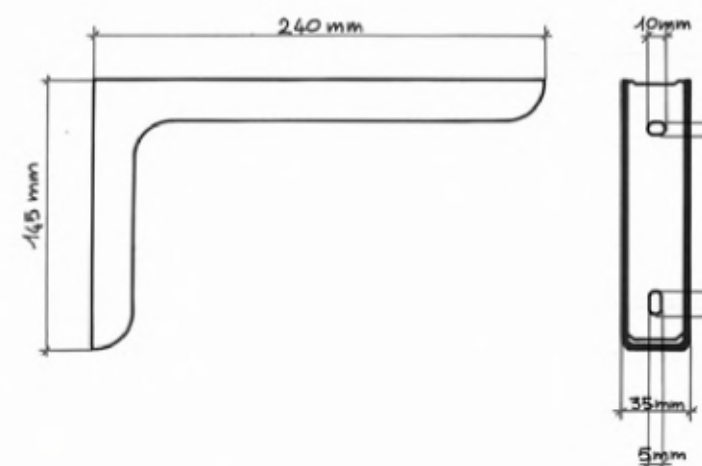

0751

Reggimensola regolabile in plastica cm. 12 completa di viti e tasselli.
COLORE: bianco, marrone, nero, giallo, rosso, verde, frassino, rovere, azzurro, rosa, grigio.
CONFEZIONE: pz. 2

0752

Reggimensola regolabile in plastica cm. 18 completa di viti e tasselli.
COLORE: bianco, marrone, nero, giallo, rosso, verde, frassino, rovere, azzurro, rosa, grigio.
CONFEZIONE: pz. 2

0753

Reggimensola regolabile in plastica cm. 24 completa di viti e tasselli.
COLORE: bianco, marrone, nero, giallo, rosso, verde, frassino, rovere, azzurro, rosa, grigio.
CONFEZIONE: pz. 2

0750

Reggimensola anima acciaio copertura plastica completa di viti e tasselli.
COLORE: bianco, marrone, nero, giallo, rosso, verde, frassino, rovere, azzurro, rosa, grigio.
CONFEZIONE: pz. 2