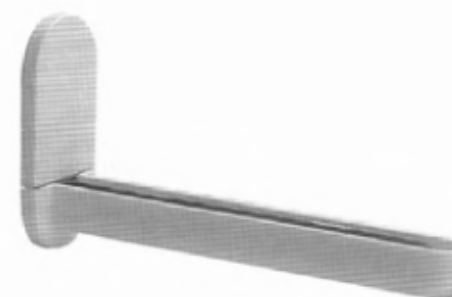

0751

Reggimensola regolabile in plastica cm. 12 completa di viti e tasselli.
COLORE: bianco, marrone, nero, giallo, rosso, verde, frassino, rovere, azzurro, rosa, grigio.
CONFEZIONE: pz. 2

0752

Reggimensola regolabile in plastica cm. 18 completa di viti e tasselli.
COLORE: bianco, marrone, nero, giallo, rosso, verde, frassino, rovere, azzurro, rosa, grigio.
CONFEZIONE: pz. 2

0753

Reggimensola regolabile in plastica cm. 24 completa di viti e tasselli.
COLORE: bianco, marrone, nero, giallo, rosso, verde, frassino, rovere, azzurro, rosa, grigio.
CONFEZIONE: pz. 2

0750

Reggimensola anima acciaio copertura plastica completa di viti e tasselli.
COLORE: bianco, marrone, nero, giallo, rosso, verde, frassino, rovere, azzurro, rosa, grigio.
CONFEZIONE: pz. 2