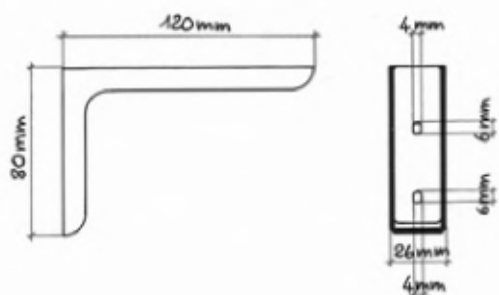

0751

Reggimensola regolabile in plastica cm. 12 completa di viti e tasselli.
COLORE: bianco, marrone, nero, giallo, rosso, verde, frassino, rovere, azzurro, rosa, grigio.
CONFEZIONE: pz. 2

0752

Reggimensola regolabile in plastica cm. 18 completa di viti e tasselli.
COLORE: bianco, marrone, nero, giallo, rosso, verde, frassino, rovere, azzurro, rosa, grigio.
CONFEZIONE: pz. 2

0753

Reggimensola regolabile in plastica cm. 24 completa di viti e tasselli.
COLORE: bianco, marrone, nero, giallo, rosso, verde, frassino, rovere, azzurro, rosa, grigio.
CONFEZIONE: pz. 2

0750

Reggimensola anima acciaio copertura plastica completa di viti e tasselli.
COLORE: bianco, marrone, nero, giallo, rosso, verde, frassino, rovere, azzurro, rosa, grigio.
CONFEZIONE: pz. 2