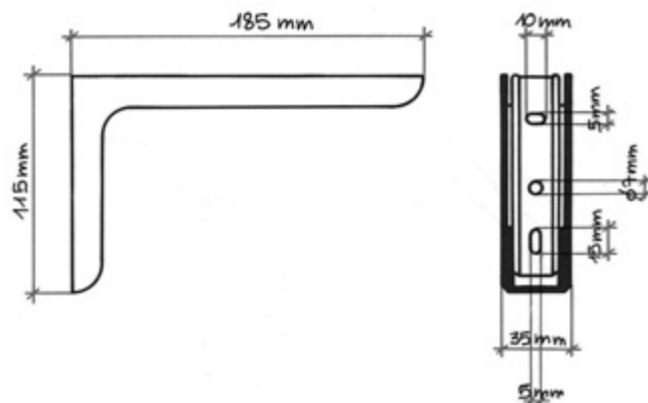

0751

Reggimensola regolabile in plastica cm. 12 completa di viti e tasselli.

COLORE: bianco, marrone, nero, giallo, rosso, verde, frassino, rovere, azzurro, rosa, grigio.

CONFEZIONE: pz. 2

0752

Reggimensola regolabile in plastica cm. 18 completa di viti e tasselli.

COLORE: bianco, marrone, nero, giallo, rosso, verde, frassino, rovere, azzurro, rosa, grigio.

CONFEZIONE: pz. 2

0753

Reggimensola regolabile in plastica cm. 24 completa di viti e tasselli.

COLORE: bianco, marrone, nero, giallo, rosso, verde, frassino, rovere, azzurro, rosa, grigio.

CONFEZIONE: pz. 2

0750

Reggimensola anima acciaio copertura plastica completa di viti e tasselli.

COLORE: bianco, marrone, nero, giallo, rosso, verde, frassino, rovere, azzurro, rosa, grigio.

CONFEZIONE: pz. 2