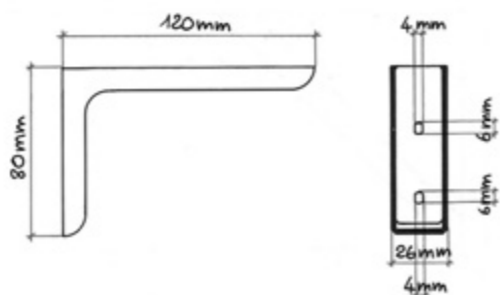

0751

Reggimensola regolabile in plastica cm. 12 completa di viti e tasselli.

COLORE: bianco, marrone, nero, giallo, rosso, verde, frassino, rovere, azzurro, rosa, grigio.

CONFEZIONE: pz. 2

0752

Reggimensola regolabile in plastica cm. 18 completa di viti e tasselli.

COLORE: bianco, marrone, nero, giallo, rosso, verde, frassino, rovere, azzurro, rosa, grigio.

CONFEZIONE: pz. 2

0753

Reggimensola regolabile in plastica cm. 24 completa di viti e tasselli.

COLORE: bianco, marrone, nero, giallo, rosso, verde, frassino, rovere, azzurro, rosa, grigio.

CONFEZIONE: pz. 2

0750

Reggimensola anima acciaio copertura plastica completa di viti e tasselli.

COLORE: bianco, marrone, nero, giallo, rosso, verde, frassino, rovere, azzurro, rosa, grigio.

CONFEZIONE: pz. 2