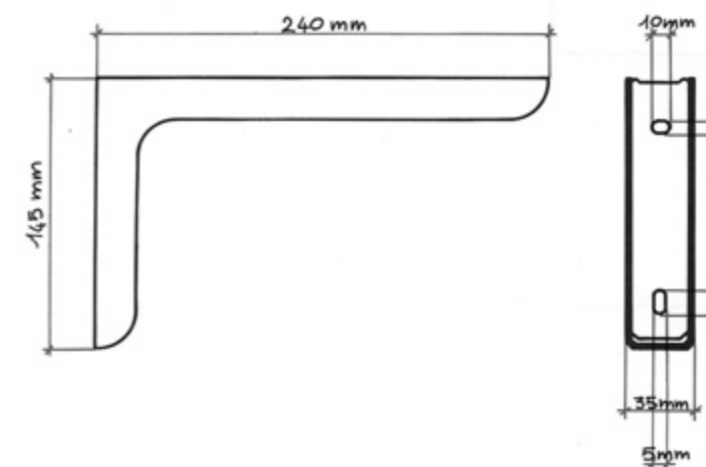

0751

Reggimensola regolabile in plastica cm. 12 completa di viti e tasselli.

COLORE: bianco, marrone, nero, giallo, rosso, verde, frassino, rovere, azzurro, rosa, grigio.

CONFEZIONE: pz. 2

0752

Reggimensola regolabile in plastica cm. 18 completa di viti e tasselli.

COLORE: bianco, marrone, nero, giallo, rosso, verde, frassino, rovere, azzurro, rosa, grigio.

CONFEZIONE: pz. 2

0753

Reggimensola regolabile in plastica cm. 24 completa di viti e tasselli.

COLORE: bianco, marrone, nero, giallo, rosso, verde, frassino, rovere, azzurro, rosa, grigio.

CONFEZIONE: pz. 2

0750

Reggimensola anima acciaio copertura plastica completa di viti e tasselli.

COLORE: bianco, marrone, nero, giallo, rosso, verde, frassino, rovere, azzurro, rosa, grigio.

CONFEZIONE: pz. 2