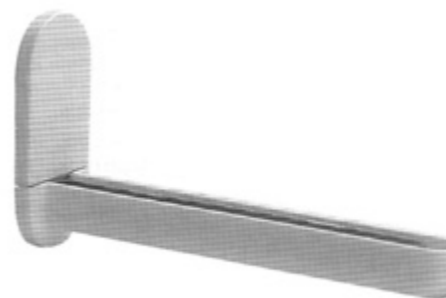

0751

Reggimensola regolabile in plastica cm. 12 completa di viti e tasselli.

COLORE: bianco, marrone, nero, giallo, rosso, verde, frassino, rovere, azzurro, rosa, grigio.

CONFEZIONE: pz. 2

0752

Reggimensola regolabile in plastica cm. 18 completa di viti e tasselli.

COLORE: bianco, marrone, nero, giallo, rosso, verde, frassino, rovere, azzurro, rosa, grigio.

CONFEZIONE: pz. 2

0753

Reggimensola regolabile in plastica cm. 24 completa di viti e tasselli.

COLORE: bianco, marrone, nero, giallo, rosso, verde, frassino, rovere, azzurro, rosa, grigio.

CONFEZIONE: pz. 2

0750

Reggimensola anima acciaio copertura plastica completa di viti e tasselli.

COLORE: bianco, marrone, nero, giallo, rosso, verde, frassino, rovere, azzurro, rosa, grigio.

CONFEZIONE: pz. 2