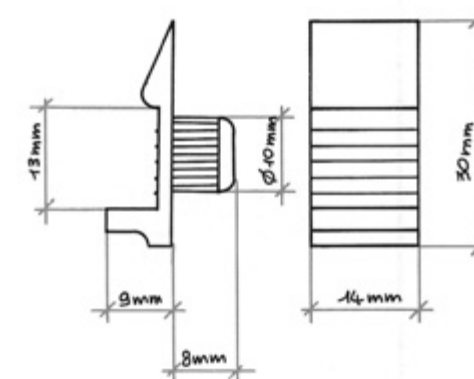

Codice Articolo
Article Number

0141

Bussoletta stampata per mensolina.
FINITURA: ferro ottonato, ferro nichelato, ferro bronzato.
CONFEZIONE: pz. 1.000

Codice Articolo
Article Number

0140

Mensolina reggipiano stampata a bussoletta.
FINITURA: ferro ottonato, ferro nichelato, ferro bronzato.
CONFEZIONE: pz. 500

Codice Articolo
Article Number

0134

Bussoletta plastica per reggipiano.
COLORE: bianco, marrone, nero.
CONFEZIONE: pz. 1.000

Codice Articolo
Article Number

0133

Mensolina reggipiano plastica.
COLORE: bianco, marrone, nero.
CONFEZIONE: pz. 1.000

Codice Articolo
Article Number

0293

Portaripiano plastica ad incasso.
COLORE: bianco, marrone, nero.
CONFEZIONE: pz. 1.000

Codice Articolo
Article Number

0508

Mensolina plastica.
COLORE: bianco, marrone, nero.
MISURA: Ø mm. 5/8, Ø mm. 6/8.
CONFEZIONE: pz. 2.000

Codice Articolo
Article Number

0514

Mensolina reggipiano plastica doppia.
COLORE: bianco, marrone, nero.
MISURA: Ø mm. 5/6.
CONFEZIONE: pz. 2.000

Codice Articolo
Article Number

0672

Mensolina reggipiano stampata doppia.
FINITURA: ferro zincato, ferro ottonato, ferro bronzato.
MISURA: Ø mm. 4/4, Ø mm. 4/5, Ø mm. 5/5.
CONFEZIONE: pz. 1.000