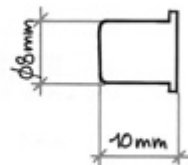

Codice Articolo
Article Number

0141

Bussoletta stampata per mensolina.
FINITURA: ferro ottonato, ferro nichelato, ferro bronzato.
CONFEZIONE: pz. 1.000

Codice Articolo
Article Number

0140

Mensolina reggipiano stampata a bussoletta.
FINITURA: ferro ottonato, ferro nichelato, ferro bronzato.
CONFEZIONE: pz. 500

Codice Articolo
Article Number

0134

Bussoletta plastica per reggipiano.
COLORE: bianco, marrone, nero.
CONFEZIONE: pz. 1.000

Codice Articolo
Article Number

0133

Mensolina reggipiano plastica.
COLORE: bianco, marrone, nero.
CONFEZIONE: pz. 1.000

Codice Articolo
Article Number

0293

Portaripiano plastica ad incasso.
COLORE: bianco, marrone, nero.
CONFEZIONE: pz. 1.000

Codice Articolo
Article Number

0508

Mensolina plastica.
COLORE: bianco, marrone, nero.
MISURA: Ø mm. 5/8, Ø mm. 6/8.
CONFEZIONE: pz. 2.000

Codice Articolo
Article Number

0514

Mensolina reggipiano plastica doppia.
COLORE: bianco, marrone, nero.
MISURA: Ø mm. 5/6.
CONFEZIONE: pz. 2.000

Codice Articolo
Article Number

0672

Mensolina reggipiano stampata doppia.
FINITURA: ferro zincato, ferro ottonato, ferro bronzato.
MISURA: Ø mm. 4/4, Ø mm. 4/5, Ø mm. 5/5.
CONFEZIONE: pz. 1.000