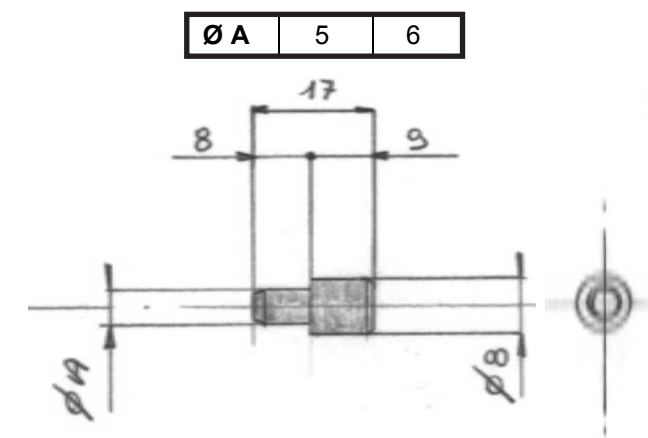

Codice Articolo
Article Number

0141

Bussoletta stampata per mensolina.
FINITURA: ferro ottonato, ferro nichelato, ferro bronzato.
CONFEZIONE: pz. 1.000

Codice Articolo
Article Number

0140

Mensolina reggipiano stampata a bussoletta.
FINITURA: ferro ottonato, ferro nichelato, ferro bronzato.
CONFEZIONE: pz. 500

Codice Articolo
Article Number

0293

Portaripiano plastica ad incasso.
COLORE: bianco, marrone, nero.
CONFEZIONE: pz. 1.000

Codice Articolo
Article Number

0508

Mensolina plastica.
COLORE: bianco, marrone, nero.
MISURA: Ø mm. 5/8, Ø mm. 6/8.
CONFEZIONE: pz. 2.000

Codice Articolo
Article Number

0514

Mensolina reggipiano plastica doppia.
COLORE: bianco, marrone, nero.
MISURA: Ø mm. 5/6.
CONFEZIONE: pz. 2.000

Codice Articolo
Article Number

0672

Mensolina reggipiano stampata doppia.
FINITURA: ferro zincato, ferro ottonato, ferro bronzato.
MISURA: Ø mm. 4/4, Ø mm. 4/5, Ø mm. 5/5.
CONFEZIONE: pz. 1.000