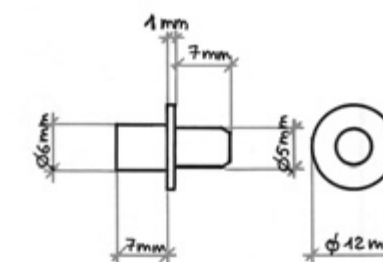

Codice Articolo
Article Number

0293

Portaripiano plastica ad incasso.
COLORE: bianco, marrone, nero.
CONFEZIONE: pz. 1.000

Codice Articolo
Article Number

0508

Mensolina plastica.
COLORE: bianco, marrone, nero.
MISURA: Ø mm. 5/8, Ø mm. 6/8.
CONFEZIONE: pz. 2.000

Codice Articolo
Article Number

0514

Mensolina reggipiano plastica doppia.
COLORE: bianco, marrone, nero.
MISURA: Ø mm. 5/6.
CONFEZIONE: pz. 2.000

Codice Articolo
Article Number

0672

Mensolina reggipiano stampata doppia.
FINITURA: ferro zincato, ferro ottonato, ferro bronzato.
MISURA: Ø mm. 4/4, Ø mm. 4/5, Ø mm. 5/5.
CONFEZIONE: pz. 1.000