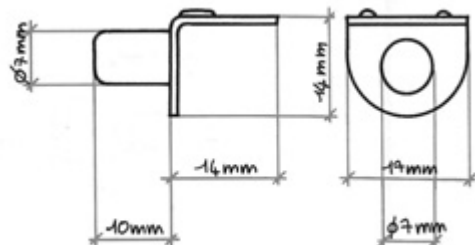

Codice Articolo
Article Number

0141

Bussoletta stampata per mensolina.
FINITURA: ferro ottonato, ferro nichelato, ferro bronzato.
CONFEZIONE: pz. 1.000

Codice Articolo
Article Number

0140

Mensolina reggipiano stampata a bussoletta.
FINITURA: ferro ottonato, ferro nichelato, ferro bronzato.
CONFEZIONE: pz. 500

Codice Articolo
Article Number

0134

Bussoletta plastica per reggipiano.
COLORE: bianco, marrone, nero.
CONFEZIONE: pz. 1.000

Codice Articolo
Article Number

0133

Mensolina reggipiano plastica.
COLORE: bianco, marrone, nero.
CONFEZIONE: pz. 1.000

Codice Articolo
Article Number

0293

Portaripiano plastica ad incasso.
COLORE: bianco, marrone, nero.
CONFEZIONE: pz. 1.000

Codice Articolo
Article Number

0508

Mensolina plastica.
COLORE: bianco, marrone, nero.
MISURA: Ø mm. 5/8, Ø mm. 6/8.
CONFEZIONE: pz. 2.000

Codice Articolo
Article Number

0514

Mensolina reggipiano plastica doppia.
COLORE: bianco, marrone, nero.
MISURA: Ø mm. 5/6.
CONFEZIONE: pz. 2.000

Codice Articolo
Article Number

0672

Mensolina reggipiano stampata doppia.
FINITURA: ferro zincato, ferro ottonato, ferro bronzato.
MISURA: Ø mm. 4/4, Ø mm. 4/5, Ø mm. 5/5.
CONFEZIONE: pz. 1.000