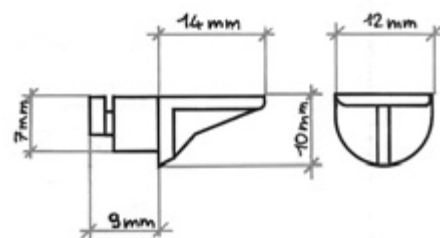

Codice Articolo
Article Number

0141

Bussoletta stampata per mensolina.
FINITURA: ferro ottonato, ferro nichelato, ferro bronzato.
CONFEZIONE: pz. 1.000

Codice Articolo
Article Number

0140

Mensolina reggipiano stampata a bussoletta.
FINITURA: ferro ottonato, ferro nichelato, ferro bronzato.
CONFEZIONE: pz. 500

Codice Articolo
Article Number

0134

Bussoletta plastica per reggipiano.
COLORE: bianco, marrone, nero.
CONFEZIONE: pz. 1.000

Codice Articolo
Article Number

0133

Mensolina reggipiano plastica.
COLORE: bianco, marrone, nero.
CONFEZIONE: pz. 1.000

Codice Articolo
Article Number

0293

Portaripiano plastica ad incasso.
COLORE: bianco, marrone, nero.
CONFEZIONE: pz. 1.000

Codice Articolo
Article Number

0508

Mensolina plastica.
COLORE: bianco, marrone, nero.
MISURA: Ø mm. 5/8, Ø mm. 6/8.
CONFEZIONE: pz. 2.000

Codice Articolo
Article Number

0514

Mensolina reggipiano plastica doppia.
COLORE: bianco, marrone, nero.
MISURA: Ø mm. 5/6.
CONFEZIONE: pz. 2.000

Codice Articolo
Article Number

0672

Mensolina reggipiano stampata doppia.
FINITURA: ferro zincato, ferro ottonato, ferro bronzato.
MISURA: Ø mm. 4/4, Ø mm. 4/5, Ø mm. 5/5.
CONFEZIONE: pz. 1.000