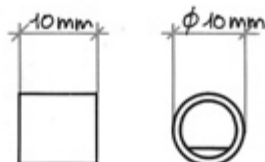

Codice Articolo
Article Number

0141

Bussoletta stampata per mensolina.
FINITURA: ferro ottonato, ferro nichelato, ferro bronzato.
CONFEZIONE: pz. 1.000

Codice Articolo
Article Number

0140

Mensolina reggipiano stampata a bussoletta.
FINITURA: ferro ottonato, ferro nichelato, ferro bronzato.
CONFEZIONE: pz. 500

Codice Articolo
Article Number

0134

Bussoletta plastica per reggipiano.
COLORE: bianco, marrone, nero.
CONFEZIONE: pz. 1.000

Codice Articolo
Article Number

0133

Mensolina reggipiano plastica.
COLORE: bianco, marrone, nero.
CONFEZIONE: pz. 1.000

Codice Articolo
Article Number

0293

Portaripiano plastica ad incasso.
COLORE: bianco, marrone, nero.
CONFEZIONE: pz. 1.000

Codice Articolo
Article Number

0508

Mensolina plastica.
COLORE: bianco, marrone, nero.
MISURA: Ø mm. 5/8, Ø mm. 6/8.
CONFEZIONE: pz. 2.000

Codice Articolo
Article Number

0514

Mensolina reggipiano plastica doppia.
COLORE: bianco, marrone, nero.
MISURA: Ø mm. 5/6.
CONFEZIONE: pz. 2.000

Codice Articolo
Article Number

0672

Mensolina reggipiano stampata doppia.
FINITURA: ferro zincato, ferro ottonato, ferro bronzato.
MISURA: Ø mm. 4/4, Ø mm. 4/5, Ø mm. 5/5.
CONFEZIONE: pz. 1.000