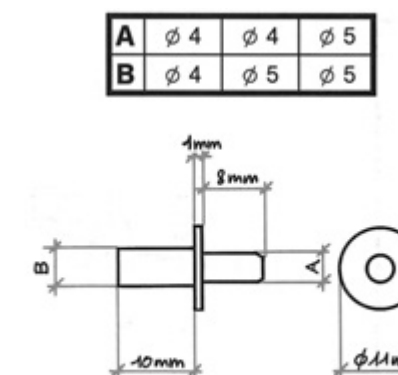

Codice Articolo
Article Number

0141

Bussoletta stampata per mensolina.
FINITURA: ferro ottonato, ferro nichelato, ferro bronzato.
CONFEZIONE: pz. 1.000

Codice Articolo
Article Number

0140

Mensolina reggipiano stampata a bussoletta.
FINITURA: ferro ottonato, ferro nichelato, ferro bronzato.
CONFEZIONE: pz. 500

Codice Articolo
Article Number

0293

Portaripiano plastica ad incasso.
COLORE: bianco, marrone, nero.
CONFEZIONE: pz. 1.000

Codice Articolo
Article Number

0508

Mensolina plastica.
COLORE: bianco, marrone, nero.
MISURA: Ø mm. 5/8, Ø mm. 6/8.
CONFEZIONE: pz. 2.000

Codice Articolo
Article Number

0514

Mensolina reggipiano plastica doppia.
COLORE: bianco, marrone, nero.
MISURA: Ø mm. 5/6.
CONFEZIONE: pz. 2.000

Codice Articolo
Article Number

0672

Mensolina reggipiano stampata doppia.
FINITURA: ferro zincato, ferro ottonato, ferro bronzato.
MISURA: Ø mm. 4/4, Ø mm. 4/5, Ø mm. 5/5.
CONFEZIONE: pz. 1.000