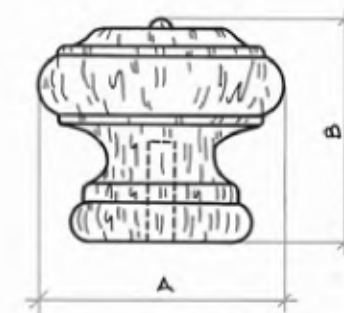

Codice Articolo  
Article Number

0363

|   |    |    |    |
|---|----|----|----|
| A | 30 | 38 | 43 |
| B | 30 | 35 | 38 |

Pomolo legno completo di vite M.4 x 25.  
 LEGNO: faggio, rovere, frassino.  
 FINITURA: grezzo, verniciato naturale, verniciato noce, laccato bianco.  
 MISURA: Ø mm. 30, Ø mm. 38, Ø mm. 43.  
 CONFEZIONE: pz. 100

Codice Articolo  
Article Number

0361

|   |    |    |
|---|----|----|
| A | 30 | 38 |
| B | 32 | 36 |

Pomolo legno completo di vite M.4 x 25.  
 LEGNO: faggio, rovere, frassino.  
 FINITURA: grezzo, verniciato naturale, verniciato noce, laccato bianco.  
 MISURA: Ø mm. 30, Ø mm. 38.  
 CONFEZIONE: pz. 100

Codice Articolo  
Article Number

0365

|   |    |    |    |
|---|----|----|----|
| A | 30 | 38 | 43 |
| B | 29 | 32 | 36 |

Pomolo legno completo di vite M.4 x 25.  
 LEGNO: faggio, rovere, frassino.  
 FINITURA: grezzo, verniciato naturale, verniciato noce, laccato bianco.  
 MISURA: Ø mm. 30, Ø mm. 38, Ø mm. 43.  
 CONFEZIONE: pz. 100

Codice Articolo  
Article Number

0362

|   |    |    |
|---|----|----|
| A | 30 | 38 |
| B | 29 | 38 |

Pomolo legno completo di vite M.4 x 25.  
 LEGNO: faggio, rovere, frassino.  
 FINITURA: grezzo, verniciato naturale, verniciato noce, laccato bianco.  
 MISURA: Ø mm. 30, Ø mm. 38.  
 CONFEZIONE: pz. 100