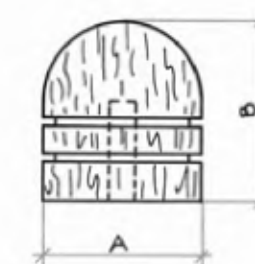

Codice Articolo  
Article Number

0361

|   |    |    |
|---|----|----|
| A | 30 | 38 |
| B | 32 | 36 |

Pomolo legno completo di vite M.4 x 25.  
 LEGNO: faggio, rovere, frassino.  
 FINITURA: grezzo, verniciato naturale, verniciato noce, laccato bianco.  
 MISURA: Ø mm. 30, Ø mm. 38.  
 CONFEZIONE: pz. 100

Codice Articolo  
Article Number

0365

|   |    |    |    |
|---|----|----|----|
| A | 30 | 38 | 43 |
| B | 29 | 32 | 36 |

Pomolo legno completo di vite M.4 x 25.  
 LEGNO: faggio, rovere, frassino.  
 FINITURA: grezzo, verniciato naturale, verniciato noce, laccato bianco.  
 MISURA: Ø mm. 30, Ø mm. 38, Ø mm. 43.  
 CONFEZIONE: pz. 100

Codice Articolo  
Article Number

0362

|   |    |    |
|---|----|----|
| A | 30 | 38 |
| B | 29 | 38 |

Pomolo legno completo di vite M.4 x 25.  
 LEGNO: faggio, rovere, frassino.  
 FINITURA: grezzo, verniciato naturale, verniciato noce, laccato bianco.  
 MISURA: Ø mm. 30, Ø mm. 38.  
 CONFEZIONE: pz. 100

Codice Articolo  
Article Number

0367

|   |      |      |
|---|------|------|
| A | 20   | 25   |
| B | 26,5 | 26,5 |

Pomolo legno completo di vite M.4 x 25.  
 LEGNO: faggio, rovere, frassino.  
 FINITURA: grezzo, verniciato naturale, verniciato noce, laccato bianco.  
 MISURA: Ø mm. 20, Ø mm. 25.  
 CONFEZIONE: pz. 100