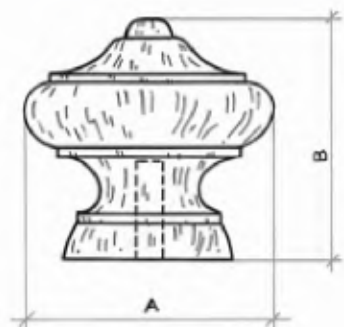

Codice Articolo  
Article Number

0350

|   |    |    |
|---|----|----|
| A | 30 | 38 |
| B | 29 | 32 |

Pomolo legno completo di vite M.4 x 25.  
 LEGNO: faggio, rovere, frassino.  
 FINITURA: grezzo, verniciato naturale, verniciato noce, laccato bianco.  
 MISURA: Ø mm. 30, Ø mm. 38.  
 CONFEZIONE: pz. 100

Codice Articolo  
Article Number

0363

|   |    |    |    |
|---|----|----|----|
| A | 30 | 38 | 43 |
| B | 30 | 35 | 38 |

Pomolo legno completo di vite M.4 x 25.  
 LEGNO: faggio, rovere, frassino.  
 FINITURA: grezzo, verniciato naturale, verniciato noce, laccato bianco.  
 MISURA: Ø mm. 30, Ø mm. 38, Ø mm. 43.  
 CONFEZIONE: pz. 100

Codice Articolo  
Article Number

0361

|   |    |    |
|---|----|----|
| A | 30 | 38 |
| B | 32 | 36 |

Pomolo legno completo di vite M.4 x 25.  
 LEGNO: faggio, rovere, frassino.  
 FINITURA: grezzo, verniciato naturale, verniciato noce, laccato bianco.  
 MISURA: Ø mm. 30, Ø mm. 38.  
 CONFEZIONE: pz. 100

Codice Articolo  
Article Number

0365

|   |    |    |    |
|---|----|----|----|
| A | 30 | 38 | 43 |
| B | 29 | 32 | 36 |

Pomolo legno completo di vite M.4 x 25.  
 LEGNO: faggio, rovere, frassino.  
 FINITURA: grezzo, verniciato naturale, verniciato noce, laccato bianco.  
 MISURA: Ø mm. 30, Ø mm. 38, Ø mm. 43.  
 CONFEZIONE: pz. 100