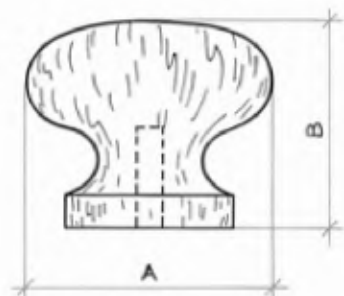

Codice Articolo  
Article Number

0350

|   |    |    |
|---|----|----|
| A | 30 | 38 |
| B | 29 | 32 |

Pomolo legno completo di vite M.4 x 25.  
 LEGNO: faggio, rovere, frassino.  
 FINITURA: grezzo, verniciato naturale, verniciato noce, laccato bianco.  
 MISURA: Ø mm. 30, Ø mm. 38.  
 CONFEZIONE: pz. 100

Codice Articolo  
Article Number

0363

|   |    |    |    |
|---|----|----|----|
| A | 30 | 38 | 43 |
| B | 30 | 35 | 38 |

Pomolo legno completo di vite M.4 x 25.  
 LEGNO: faggio, rovere, frassino.  
 FINITURA: grezzo, verniciato naturale, verniciato noce, laccato bianco.  
 MISURA: Ø mm. 30, Ø mm. 38, Ø mm. 43.  
 CONFEZIONE: pz. 100

Codice Articolo  
Article Number

0361

|   |    |    |
|---|----|----|
| A | 30 | 38 |
| B | 32 | 36 |

Pomolo legno completo di vite M.4 x 25.  
 LEGNO: faggio, rovere, frassino.  
 FINITURA: grezzo, verniciato naturale, verniciato noce, laccato bianco.  
 MISURA: Ø mm. 30, Ø mm. 38.  
 CONFEZIONE: pz. 100

Codice Articolo  
Article Number

0365

|   |    |    |    |
|---|----|----|----|
| A | 30 | 38 | 43 |
| B | 29 | 32 | 36 |

Pomolo legno completo di vite M.4 x 25.  
 LEGNO: faggio, rovere, frassino.  
 FINITURA: grezzo, verniciato naturale, verniciato noce, laccato bianco.  
 MISURA: Ø mm. 30, Ø mm. 38, Ø mm. 43.  
 CONFEZIONE: pz. 100