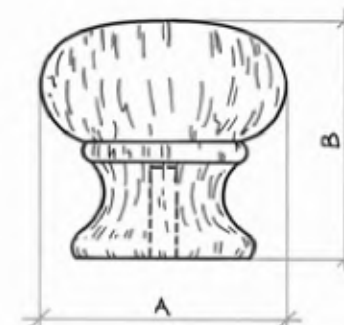

Codice Articolo  
Article Number

0350

|   |    |    |
|---|----|----|
| A | 30 | 38 |
| B | 29 | 32 |

Pomolo legno completo di vite M.4 x 25.  
 LEGNO: faggio, rovere, frassino.  
 FINITURA: grezzo, verniciato naturale, verniciato noce, laccato bianco.  
 MISURA: Ø mm. 30, Ø mm. 38.  
 CONFEZIONE: pz. 100

Codice Articolo  
Article Number

0363

|   |    |    |    |
|---|----|----|----|
| A | 30 | 38 | 43 |
| B | 30 | 35 | 38 |

Pomolo legno completo di vite M.4 x 25.  
 LEGNO: faggio, rovere, frassino.  
 FINITURA: grezzo, verniciato naturale, verniciato noce, laccato bianco.  
 MISURA: Ø mm. 30, Ø mm. 38, Ø mm. 43.  
 CONFEZIONE: pz. 100

Codice Articolo  
Article Number

0361

|   |    |    |
|---|----|----|
| A | 30 | 38 |
| B | 32 | 36 |

Pomolo legno completo di vite M.4 x 25.  
 LEGNO: faggio, rovere, frassino.  
 FINITURA: grezzo, verniciato naturale, verniciato noce, laccato bianco.  
 MISURA: Ø mm. 30, Ø mm. 38.  
 CONFEZIONE: pz. 100

Codice Articolo  
Article Number

0365

|   |    |    |    |
|---|----|----|----|
| A | 30 | 38 | 43 |
| B | 29 | 32 | 36 |

Pomolo legno completo di vite M.4 x 25.  
 LEGNO: faggio, rovere, frassino.  
 FINITURA: grezzo, verniciato naturale, verniciato noce, laccato bianco.  
 MISURA: Ø mm. 30, Ø mm. 38, Ø mm. 43.  
 CONFEZIONE: pz. 100