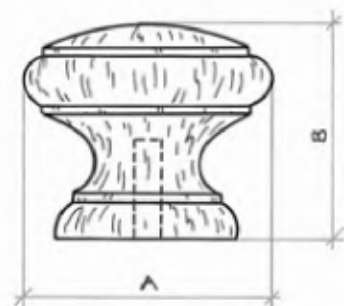

Codice Articolo  
Article Number

0361

|   |    |    |
|---|----|----|
| A | 30 | 38 |
| B | 32 | 36 |

Pomolo legno completo di vite M.4 x 25.  
 LEGNO: faggio, rovere, frassino.  
 FINITURA: grezzo, verniciato naturale, verniciato noce, laccato bianco.  
 MISURA: Ø mm. 30, Ø mm. 38.  
 CONFEZIONE: pz. 100

Codice Articolo  
Article Number

0365

|   |    |    |    |
|---|----|----|----|
| A | 30 | 38 | 43 |
| B | 29 | 32 | 36 |

Pomolo legno completo di vite M.4 x 25.  
 LEGNO: faggio, rovere, frassino.  
 FINITURA: grezzo, verniciato naturale, verniciato noce, laccato bianco.  
 MISURA: Ø mm. 30, Ø mm. 38, Ø mm. 43.  
 CONFEZIONE: pz. 100

Codice Articolo  
Article Number

0362

|   |    |    |
|---|----|----|
| A | 30 | 38 |
| B | 29 | 38 |

Pomolo legno completo di vite M.4 x 25.  
 LEGNO: faggio, rovere, frassino.  
 FINITURA: grezzo, verniciato naturale, verniciato noce, laccato bianco.  
 MISURA: Ø mm. 30, Ø mm. 38.  
 CONFEZIONE: pz. 100

Codice Articolo  
Article Number

0367

|   |      |      |
|---|------|------|
| A | 20   | 25   |
| B | 26,5 | 26,5 |

Pomolo legno completo di vite M.4 x 25.  
 LEGNO: faggio, rovere, frassino.  
 FINITURA: grezzo, verniciato naturale, verniciato noce, laccato bianco.  
 MISURA: Ø mm. 20, Ø mm. 25.  
 CONFEZIONE: pz. 100