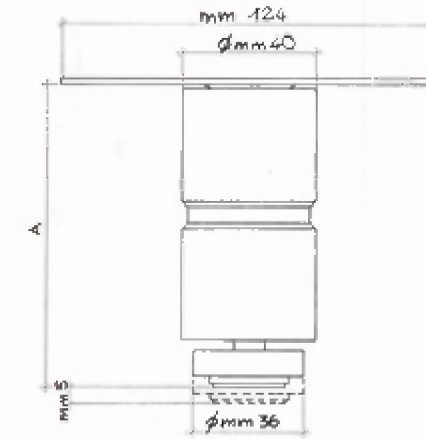

Piedino in legno  
faggio tornito  
Ø mm. 38,  
regolabile, con vite  
fissaggio.  
FINITURA: naturale,  
verniciato noce.  
MISURA: cm. 10,  
cm. 12, cm. 15.  
CONFEZIONE:  
cm. 10 pz. 72  
cm. 12 pz. 56  
cm. 15 pz. 48

Piedino in legno  
faggio tornito  
Ø mm. 40,  
regolabile, con vite  
fissaggio.  
FINITURA: naturale,  
verniciato noce.  
MISURA: cm. 10,  
cm. 12, cm. 15.  
CONFEZIONE:  
cm. 10 pz. 52  
cm. 12 pz. 40  
cm. 15 pz. 36

Piedino in legno  
faggio tornito  
Ø mm. 38,  
regolabile con piastra  
premontaggio metallo.  
FINITURA: naturale,  
verniciato noce.  
MISURA: cm. 10,  
cm. 12, cm. 15.  
CONFEZIONE:  
cm. 10 pz. 56  
cm. 12 pz. 48  
cm. 15 pz. 40

Piedino in legno  
faggio tornito  
Ø mm. 40,  
regolabile, con piastra  
premontaggio metallo.  
FINITURA: naturale,  
verniciato noce.  
MISURA: cm. 10,  
cm. 12, cm. 15.  
CONFEZIONE:  
cm. 10 pz. 48  
cm. 12 pz. 40  
cm. 15 pz. 32