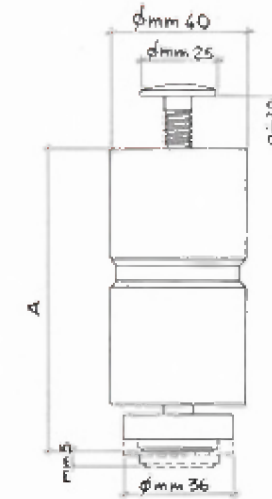

Piedino in legno  
faggio tornito  
Ø mm. 38,  
regolabile, con vite  
fissaggio.  
FINITURA: naturale,  
verniciato noce.  
MISURA: cm. 10,  
cm. 12, cm. 15.  
CONFEZIONE:  
cm. 10 pz. 72  
cm. 12 pz. 56  
cm. 15 pz. 48

Piedino in legno  
faggio tornito  
Ø mm. 40,  
regolabile, con vite  
fissaggio.  
FINITURA: naturale,  
verniciato noce.  
MISURA: cm. 10,  
cm. 12, cm. 15.  
CONFEZIONE:  
cm. 10 pz. 52  
cm. 12 pz. 40  
cm. 15 pz. 36

Piedino in legno  
faggio tornito  
Ø mm. 38,  
regolabile con piastra  
premontaggio metallo.  
FINITURA: naturale,  
verniciato noce.  
MISURA: cm. 10,  
cm. 12, cm. 15.  
CONFEZIONE:  
cm. 10 pz. 56  
cm. 12 pz. 48  
cm. 15 pz. 40

Piedino in legno  
faggio tornito  
Ø mm. 40,  
regolabile, con piastra  
premontaggio metallo.  
FINITURA: naturale,  
verniciato noce.  
MISURA: cm. 10,  
cm. 12, cm. 15.  
CONFEZIONE:  
cm. 10 pz. 48  
cm. 12 pz. 40  
cm. 15 pz. 32