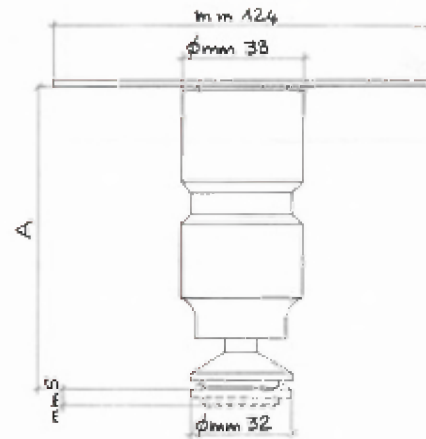

Piedino in legno  
faggio tornito  
Ø mm. 38,  
regolabile, con vite  
fissaggio.  
FINITURA: naturale,  
verniciato noce.  
MISURA: cm. 10,  
cm. 12, cm. 15.  
CONFEZIONE:  
cm. 10 pz. 72  
cm. 12 pz. 56  
cm. 15 pz. 48

Piedino in legno  
faggio tornito  
Ø mm. 40,  
regolabile, con vite  
fissaggio.  
FINITURA: naturale,  
verniciato noce.  
MISURA: cm. 10,  
cm. 12, cm. 15.  
CONFEZIONE:  
cm. 10 pz. 52  
cm. 12 pz. 40  
cm. 15 pz. 36

Piedino in legno  
faggio tornito  
Ø mm. 38,  
regolabile con piastra  
premontaggio metallo.  
FINITURA: naturale,  
verniciato noce.  
MISURA: cm. 10,  
cm. 12, cm. 15.  
CONFEZIONE:  
cm. 10 pz. 56  
cm. 12 pz. 48  
cm. 15 pz. 40

Piedino in legno  
faggio tornito  
Ø mm. 40,  
regolabile, con piastra  
premontaggio metallo.  
FINITURA: naturale,  
verniciato noce.  
MISURA: cm. 10,  
cm. 12, cm. 15.  
CONFEZIONE:  
cm. 10 pz. 48  
cm. 12 pz. 40  
cm. 15 pz. 32