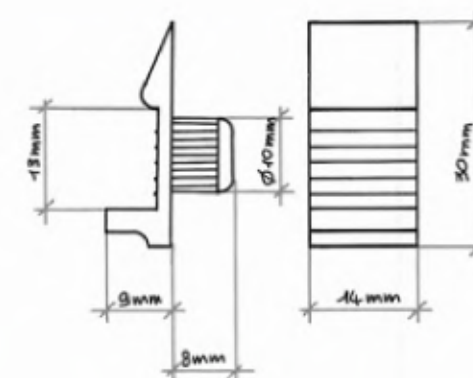

Codice Articolo
Article Number

0141

Bussoletta stampata per mensolina.
FINITURA: ferro ottonato, ferro nichelato, ferro bronzato.
CONFEZIONE: pz. 1.000

Codice Articolo
Article Number

0140

Mensolina reggiplano stampata a bussoletta.
FINITURA: ferro ottonato, ferro nichelato, ferro bronzato.
CONFEZIONE: pz. 500

Codice Articolo
Article Number

0134

Bussoletta plastica per reggiplano.
COLORE: bianco, marrone, nero.
CONFEZIONE: pz. 1.000

Codice Articolo
Article Number

0133

Mensolina reggiplano plastica.
COLORE: bianco, marrone, nero.
CONFEZIONE: pz. 1.000

Codice Articolo
Article Number

0293

Portaripiano plastica ad incasso.
COLORE: bianco, marrone, nero.
CONFEZIONE: pz. 1.000

Codice Articolo
Article Number

0508

Mensolina plastica.
COLORE: bianco, marrone, nero.
MISURA: Ø mm. 5/8, Ø mm. 6/8.
CONFEZIONE: pz. 2.000

Codice Articolo
Article Number

0514

Mensolina reggiplano plastica doppia.
COLORE: bianco, marrone, nero.
MISURA: Ø mm. 5/6.
CONFEZIONE: pz. 2.000

Codice Articolo
Article Number

0672

Mensolina reggiplano stampata doppia.
FINITURA: ferro zincato, ferro ottonato, ferro bronzato.
MISURA: Ø mm. 4/4, Ø mm. 4/5, Ø mm. 5/5.
CONFEZIONE: pz. 1.000