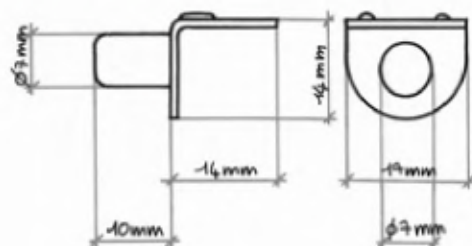

Codice Articolo
Article Number

0141

Bussoletta stampata per mensolina.
FINITURA: ferro ottonato, ferro nichelato, ferro bronzato.
CONFEZIONE: pz. 1.000

Codice Articolo
Article Number

0140

Mensolina reggiplano stampata a bussoletta.
FINITURA: ferro ottonato, ferro nichelato, ferro bronzato.
CONFEZIONE: pz. 500

Codice Articolo
Article Number

0134

Bussoletta plastica per reggiplano.
COLORE: bianco, marrone, nero.
CONFEZIONE: pz. 1.000

Codice Articolo
Article Number

0133

Mensolina reggiplano plastica.
COLORE: bianco, marrone, nero.
CONFEZIONE: pz. 1.000

Codice Articolo
Article Number

0293

Portaripiano plastica ad incasso.
COLORE: bianco, marrone, nero.
CONFEZIONE: pz. 1.000

Codice Articolo
Article Number

0508

Mensolina plastica.
COLORE: bianco, marrone, nero.
MISURA: Ø mm. 5/8, Ø mm. 6/8.
CONFEZIONE: pz. 2.000

Codice Articolo
Article Number

0514

Mensolina reggiplano plastica doppia.
COLORE: bianco, marrone, nero.
MISURA: Ø mm. 5/6.
CONFEZIONE: pz. 2.000

Codice Articolo
Article Number

0672

Mensolina reggiplano stampata doppia.
FINITURA: ferro zincato, ferro ottonato, ferro bronzato.
MISURA: Ø mm. 4/4, Ø mm. 4/5, Ø mm. 5/5.
CONFEZIONE: pz. 1.000