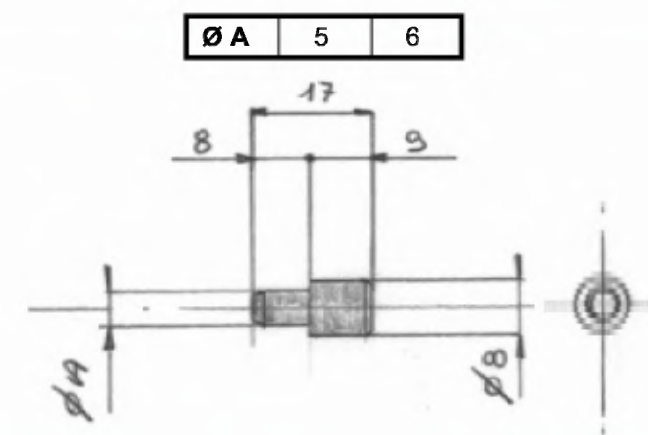

Codice Articolo
Article Number

0141

Bussoletta stampata per mensolina.
FINITURA: ferro ottonato, ferro nichelato, ferro bronzato.
CONFEZIONE: pz. 1.000

Codice Articolo
Article Number

0140

Mensolina reggiplano stampata a bussoletta.
FINITURA: ferro ottonato, ferro nichelato, ferro bronzato.
CONFEZIONE: pz. 500

Codice Articolo
Article Number

0293

Portaripiano plastica ad incasso.
COLORE: bianco, marrone, nero.
CONFEZIONE: pz. 1.000

Codice Articolo
Article Number

0508

Mensolina plastica.
COLORE: bianco, marrone, nero.
MISURA: Ø mm. 5/8, Ø mm. 6/8.
CONFEZIONE: pz. 2.000

Codice Articolo
Article Number

0514

Mensolina reggiplano plastica doppia.
COLORE: bianco, marrone, nero.
MISURA: Ø mm. 5/6.
CONFEZIONE: pz. 2.000

Codice Articolo
Article Number

0672

Mensolina reggiplano stampata doppia.
FINITURA: ferro zincato, ferro ottonato, ferro bronzato.
MISURA: Ø mm. 4/4, Ø mm. 4/5, Ø mm. 5/5.
CONFEZIONE: pz. 1.000