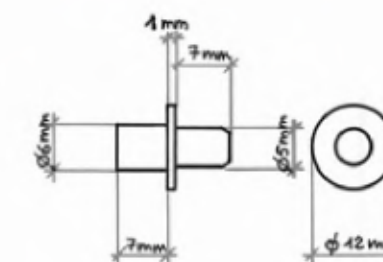

Codice Articolo
Article Number

0141

Bussoletta stampata per mensolina.
FINITURA: ferro ottonato, ferro nichelato, ferro bronzato.
CONFEZIONE: pz. 1.000

Codice Articolo
Article Number

0140

Mensolina reggiplano stampata a bussoletta.
FINITURA: ferro ottonato, ferro nichelato, ferro bronzato.
CONFEZIONE: pz. 500

Codice Articolo
Article Number

0293

Portaripiano plastica ad incasso.
COLORE: bianco, marrone, nero.
CONFEZIONE: pz. 1.000

Codice Articolo
Article Number

0508

Mensolina plastica.
COLORE: bianco, marrone, nero.
MISURA: Ø mm. 5/8, Ø mm. 6/8.
CONFEZIONE: pz. 2.000

Codice Articolo
Article Number

0514

Mensolina reggiplano plastica doppia.
COLORE: bianco, marrone, nero.
MISURA: Ø mm. 5/6.
CONFEZIONE: pz. 2.000

Codice Articolo
Article Number

0672

Mensolina reggiplano stampata doppia.
FINITURA: ferro zincato, ferro ottonato, ferro bronzato.
MISURA: Ø mm. 4/4, Ø mm. 4/5, Ø mm. 5/5.
CONFEZIONE: pz. 1.000