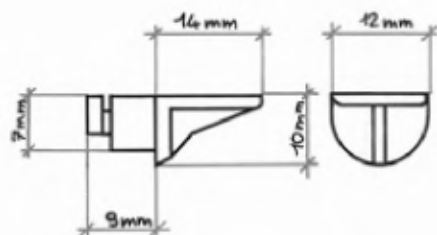

Codice Articolo
Article Number

0141

Bussoletta stampata per mensolina.
FINITURA: ferro ottonato, ferro nichelato, ferro bronzato.
CONFEZIONE: pz. 1.000

Codice Articolo
Article Number

0140

Mensolina reggiplano stampata a bussoletta.
FINITURA: ferro ottonato, ferro nichelato, ferro bronzato.
CONFEZIONE: pz. 500

Codice Articolo
Article Number

0134

Bussoletta plastica per reggiplano.
COLORE: bianco, marrone, nero.
CONFEZIONE: pz. 1.000

Codice Articolo
Article Number

0133

Mensolina reggiplano plastica.
COLORE: bianco, marrone, nero.
CONFEZIONE: pz. 1.000

Codice Articolo
Article Number

0293

Portaripiano plastica ad incasso.
COLORE: bianco, marrone, nero.
CONFEZIONE: pz. 1.000

Codice Articolo
Article Number

0508

Mensolina plastica.
COLORE: bianco, marrone, nero.
MISURA: Ø mm. 5/8, Ø mm. 6/8.
CONFEZIONE: pz. 2.000

Codice Articolo
Article Number

0514

Mensolina reggiplano plastica doppia.
COLORE: bianco, marrone, nero.
MISURA: Ø mm. 5/6.
CONFEZIONE: pz. 2.000

Codice Articolo
Article Number

0672

Mensolina reggiplano stampata doppia.
FINITURA: ferro zincato, ferro ottonato, ferro bronzato.
MISURA: Ø mm. 4/4, Ø mm. 4/5, Ø mm. 5/5.
CONFEZIONE: pz. 1.000