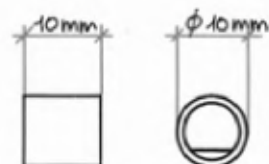

Codice Articolo
Article Number

0141

Bussoletta stampata per mensolina.
FINITURA: ferro ottonato, ferro nichelato, ferro bronzato.
CONFEZIONE: pz. 1.000

Codice Articolo
Article Number

0140

Mensolina reggiplano stampata a bussoletta.
FINITURA: ferro ottonato, ferro nichelato, ferro bronzato.
CONFEZIONE: pz. 500

Codice Articolo
Article Number

0134

Bussoletta plastica per reggiplano.
COLORE: bianco, marrone, nero.
CONFEZIONE: pz. 1.000

Codice Articolo
Article Number

0133

Mensolina reggiplano plastica.
COLORE: bianco, marrone, nero.
CONFEZIONE: pz. 1.000

Codice Articolo
Article Number

0293

Portaripiano plastica ad incasso.
COLORE: bianco, marrone, nero.
CONFEZIONE: pz. 1.000

Codice Articolo
Article Number

0508

Mensolina plastica.
COLORE: bianco, marrone, nero.
MISURA: Ø mm. 5/8, Ø mm. 6/8.
CONFEZIONE: pz. 2.000

Codice Articolo
Article Number

0514

Mensolina reggiplano plastica doppia.
COLORE: bianco, marrone, nero.
MISURA: Ø mm. 5/6.
CONFEZIONE: pz. 2.000

Codice Articolo
Article Number

0672

Mensolina reggiplano stampata doppia.
FINITURA: ferro zincato, ferro ottonato, ferro bronzato.
MISURA: Ø mm. 4/4, Ø mm. 4/5, Ø mm. 5/5.
CONFEZIONE: pz. 1.000