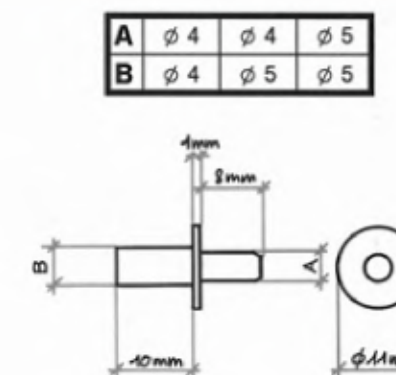

Codice Articolo
Article Number

0293

Portaripiano plastica ad incasso.
COLORE: bianco, marrone, nero.
CONFEZIONE: pz. 1.000

Codice Articolo
Article Number

0508

Mensolina plastica.
COLORE: bianco, marrone, nero.
MISURA: Ø mm. 5/8, Ø mm. 6/8.
CONFEZIONE: pz. 2.000

Codice Articolo
Article Number

0514

Mensolina reggiplano plastica doppia.
COLORE: bianco, marrone, nero.
MISURA: Ø mm. 5/6.
CONFEZIONE: pz. 2.000

Codice Articolo
Article Number

0672

Mensolina reggiplano stampata doppia.
FINITURA: ferro zincato, ferro ottonato, ferro bronzato.
MISURA: Ø mm. 4/4, Ø mm. 4/5, Ø mm. 5/5.
CONFEZIONE: pz. 1.000