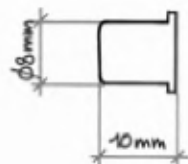

Codice Articolo
Article Number

0141

Bussoletta stampata per mensolina.
FINITURA: ferro ottonato, ferro nichelato, ferro bronzato.
CONFEZIONE: pz. 1.000

Codice Articolo
Article Number

0140

Mensolina reggiplano stampata a bussoletta.
FINITURA: ferro ottonato, ferro nichelato, ferro bronzato.
CONFEZIONE: pz. 500

Codice Articolo
Article Number

0134

Bussoletta plastica per reggiplano.
COLORE: bianco, marrone, nero.
CONFEZIONE: pz. 1.000

Codice Articolo
Article Number

0133

Mensolina reggiplano plastica.
COLORE: bianco, marrone, nero.
CONFEZIONE: pz. 1.000

Codice Articolo
Article Number

0293

Portaripiano plastica ad incasso.
COLORE: bianco, marrone, nero.
CONFEZIONE: pz. 1.000

Codice Articolo
Article Number

0508

Mensolina plastica.
COLORE: bianco, marrone, nero.
MISURA: Ø mm. 5/8, Ø mm. 6/8.
CONFEZIONE: pz. 2.000

Codice Articolo
Article Number

0514

Mensolina reggiplano plastica doppia.
COLORE: bianco, marrone, nero.
MISURA: Ø mm. 5/6.
CONFEZIONE: pz. 2.000

Codice Articolo
Article Number

0672

Mensolina reggiplano stampata doppia.
FINITURA: ferro zincato, ferro ottonato, ferro bronzato.
MISURA: Ø mm. 4/4, Ø mm. 4/5, Ø mm. 5/5.
CONFEZIONE: pz. 1.000