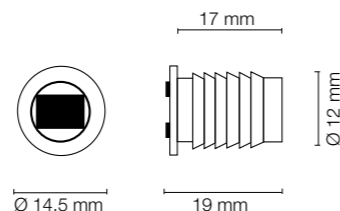

Codice Articolo Article Number	Misure Measures	Finitura Finish	Confezione Package
0636	Ø mm. 8,5x14	Bianco, marrone, nero. White, brown, black.	pz. 100 pz. 500

Magnetico da incasso, Ø mm. 8,5x14.
Embedded magnetic catch, Ø mm. 8,5x14.

Codice Articolo Article Number	Misure Measures	Finitura Finish	Confezione Package
0637	Ø mm. 12x13	Bianco, marrone, nero. White, brown, black.	pz. 100 pz. 500

Magnetico da incasso, Ø mm. 12x13.
Embedded magnetic catch, Ø mm. 12x13.

Codice Articolo Article Number	Misure Measures	Finitura Finish	Confezione Package
0634	Ø mm. 12x17	Bianco, marrone, nero. White, brown, black.	pz. 100 pz. 500

Magnetico da incasso, Ø mm. 12x17.
Embedded magnetic catch, Ø mm. 12x17.

Codice Articolo Article Number	Misure Measures	Finitura Finish	Confezione Package
0638	Ø mm. 14x13	Bianco, marrone, nero. White, brown, black.	pz. 100 pz. 500

Magnetico da incasso, Ø mm. 14x13.
Embedded magnetic catch, Ø mm. 14x13.