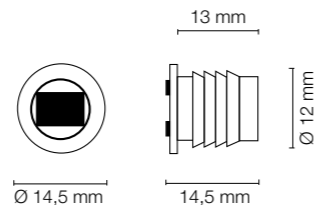

Codice Articolo Article Number	Misure Measures	Finitura Finish	Confezione Package
0636	Ø mm. 8,5x14	Bianco, marrone, nero. White, brown, black.	pz. 100 pz. 500

Magnetico da incasso, Ø mm. 8,5x14.
Embedded magnetic catch, Ø mm. 8,5x14.

Codice Articolo Article Number	Misure Measures	Finitura Finish	Confezione Package
0637	Ø mm. 12x13	Bianco, marrone, nero. White, brown, black.	pz. 100 pz. 500

Magnetico da incasso, Ø mm. 12x13.
Embedded magnetic catch, Ø mm. 12x13.

Codice Articolo Article Number	Misure Measures	Finitura Finish	Confezione Package
0634	Ø mm. 12x17	Bianco, marrone, nero. White, brown, black.	pz. 100 pz. 500

Magnetico da incasso, Ø mm. 12x17.
Embedded magnetic catch, Ø mm. 12x17.

Codice Articolo Article Number	Misure Measures	Finitura Finish	Confezione Package
0660	Ø mm. 13x8	Bianco, marrone, nero. White, brown, black.	pz. 100 pz. 500

Magnetico da incasso regolabile, con rondella ottone
Ø mm. 13x8.
Adjustable embedded magnetic catch, with brass washer
Ø mm. 13x8.