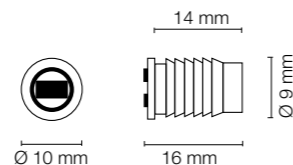

Codice Articolo Article Number	Misure Measures	Finitura Finish	Confezione Package
0636	Ø mm. 8,5x14	Bianco, marrone, nero. White, brown, black.	pz. 100 pz. 500

Magnetico da incasso, Ø mm. 8,5x14.
Embedded magnetic catch, Ø mm. 8,5x14.

Codice Articolo Article Number	Misure Measures	Finitura Finish	Confezione Package
0637	Ø mm. 12x13	Bianco, marrone, nero. White, brown, black.	pz. 100 pz. 500

Magnetico da incasso, Ø mm. 12x13.
Embedded magnetic catch, Ø mm. 12x13.

Codice Articolo Article Number	Misure Measures	Finitura Finish	Confezione Package
0634	Ø mm. 12x17	Bianco, marrone, nero. White, brown, black.	pz. 100 pz. 500

Magnetico da incasso, Ø mm. 12x17.
Embedded magnetic catch, Ø mm. 12x17.

Codice Articolo Article Number	Misure Measures	Finitura Finish	Confezione Package
0660	Ø mm. 13x8	Bianco, marrone, nero. White, brown, black.	pz. 100 pz. 500

Magnetico da incasso regolabile, con rondella ottone
Ø mm. 13x8.
Adjustable embedded magnetic catch, with brass washer
Ø mm. 13x8.