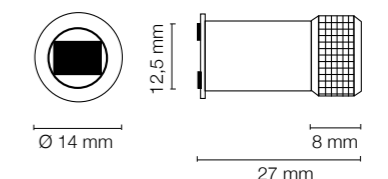

Codice Articolo Article Number	Misure Measures	Finitura Finish	Confezione Package
0634	Ø mm. 12x17	Bianco, marrone, nero. White, brown, black.	pz. 100 pz. 500

Magnetico da incasso, Ø mm. 12x17.
Embedded magnetic catch, Ø mm. 12x17.

Codice Articolo Article Number	Misure Measures	Finitura Finish	Confezione Package
0638	Ø mm. 14x13	Bianco, marrone, nero. White, brown, black.	pz. 100 pz. 500

Magnetico da incasso, Ø mm. 14x13.
Embedded magnetic catch, Ø mm. 14x13.

Codice Articolo Article Number	Misure Measures	Finitura Finish	Confezione Package
0635	Ø mm. 14x17	Bianco, marrone, nero. White, brown, black.	pz. 100 pz. 500

Magnetico da incasso, Ø mm. 14x17.
Embedded magnetic catch, Ø mm. 14x17.

Codice Articolo Article Number	Misure Measures	Finitura Finish	Confezione Package
0660	Ø mm. 13x8	Bianco, marrone, nero. White, brown, black.	pz. 100 pz. 500

Magnetico da incasso regolabile, con rondella ottone
Ø mm. 13x8.
Adjustable embedded magnetic catch, with brass washer
Ø mm. 13x8.