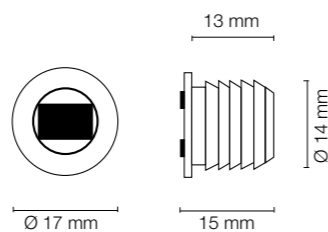

Codice Articolo Article Number	Misure Measures	Finitura Finish	Confezione Package
0636	Ø mm. 8,5x14	Bianco, marrone, nero. White, brown, black.	pz. 100 pz. 500

Magnetico da incasso, Ø mm. 8,5x14.
Embedded magnetic catch, Ø mm. 8,5x14.

Codice Articolo Article Number	Misure Measures	Finitura Finish	Confezione Package
0637	Ø mm. 12x13	Bianco, marrone, nero. White, brown, black.	pz. 100 pz. 500

Magnetico da incasso, Ø mm. 12x13.
Embedded magnetic catch, Ø mm. 12x13.

Codice Articolo Article Number	Misure Measures	Finitura Finish	Confezione Package
0634	Ø mm. 12x17	Bianco, marrone, nero. White, brown, black.	pz. 100 pz. 500

Magnetico da incasso, Ø mm. 12x17.
Embedded magnetic catch, Ø mm. 12x17.

Codice Articolo Article Number	Misure Measures	Finitura Finish	Confezione Package
0638	Ø mm. 14x13	Bianco, marrone, nero. White, brown, black.	pz. 100 pz. 500

Magnetico da incasso, Ø mm. 14x13.
Embedded magnetic catch, Ø mm. 14x13.