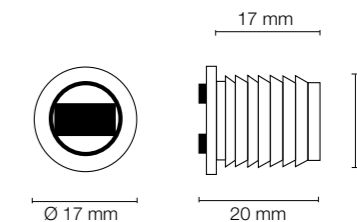

Codice Articolo Article Number	Misure Measures	Finitura Finish	Confezione Package
0634	Ø mm. 12x17	Bianco, marrone, nero. White, brown, black.	pz. 100 pz. 500

Magnetico da incasso, Ø mm. 12x17.
Embedded magnetic catch, Ø mm. 12x17.

Codice Articolo Article Number	Misure Measures	Finitura Finish	Confezione Package
0638	Ø mm. 14x13	Bianco, marrone, nero. White, brown, black.	pz. 100 pz. 500

Magnetico da incasso, Ø mm. 14x13.
Embedded magnetic catch, Ø mm. 14x13.

Codice Articolo Article Number	Misure Measures	Finitura Finish	Confezione Package
0635	Ø mm. 14x17	Bianco, marrone, nero. White, brown, black.	pz. 100 pz. 500

Magnetico da incasso, Ø mm. 14x17.
Embedded magnetic catch, Ø mm. 14x17.

Codice Articolo Article Number	Misure Measures	Finitura Finish	Confezione Package
0660	Ø mm. 13x8	Bianco, marrone, nero. White, brown, black.	pz. 100 pz. 500

Magnetico da incasso regolabile, con rondella ottone
Ø mm. 13x8.
Adjustable embedded magnetic catch, with brass washer
Ø mm. 13x8.