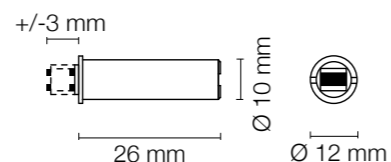

Codice Articolo Article Number	Misure Measures	Finitura Finish	Confezione Package
0670	Ø mm. 8x9	Nero, grigio chiaro. Black, light grey.	pz. 500

Magnetico neodimio da incasso, Ø mm. 8x9.
Embedded neodymium magnet, Ø mm. 8x9.

Codice Articolo Article Number	Misure Measures	Finitura Finish	Confezione Package
0612	Ø mm. 8x9	Nero, grigio chiaro. Black, light grey.	pz. 500

Paracolpo da incasso, Ø mm. 8x9.
Embedded shock-absorber, Ø mm. 8x9.

Codice Articolo Article Number	Misure Measures	Finitura Finish	Confezione Package
0602	Ø mm. 10x26	Grigio chiaro. Light grey.	pz. 200

Magnetico neodimio da incasso regolabile, Ø mm. 10x26.
Adjustable embedded neodymium magnet, Ø mm. 10x26.

Codice Articolo Article Number	Misure Measures	Finitura Finish	Confezione Package
0603	Ø mm. 10x26	Grigio chiaro. Light grey.	pz. 200

Paracolpo da incasso regolabile, Ø mm. 10x26.
Adjustable embedded shock-absorber, Ø mm. 10x26.