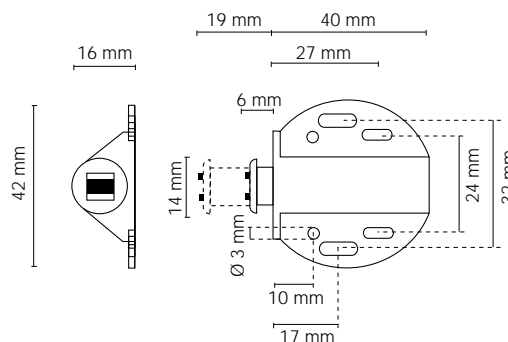

Codice Articolo
Article Number

0680

Misure
Measures

Interasse mm. 32
Axle spacing mm. 32

Finitura
Finish

Bianco, marrone,
nero.
White, brown,
black.

Confezione
Package

pz. 100

Cricchetto magnetico a scatto da applicare.
Fori ad interasse mm. 32.

Magnetic push-latch screw-on.
Axle spacing mm. 32.

Codice Articolo
Article Number

0690

Misure
Measures

Interasse mm. 32
Axle spacing mm. 32

Finitura
Finish

Bianco, marrone,
nero.
White, brown,
black.

Confezione
Package

pz. 100

Cricchetto magnetico a scatto da applicare.
Fori ad interasse mm. 32.

Magnetic push-latch screw-on.
Axel spacing mm. 32.