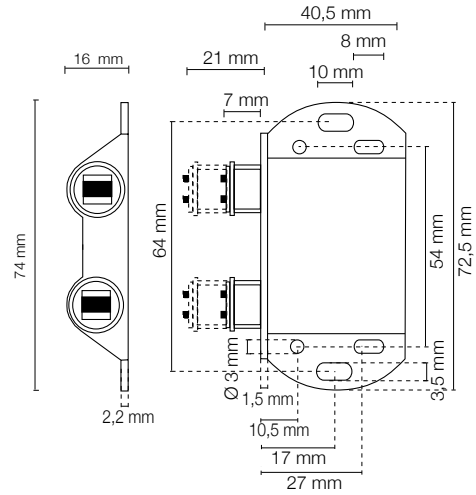

Codice Articolo  
Article Number

**0697**

Cricchetto magnetico a scatto doppio da applicare.  
Double magnetic push-latch screw-on.

1

Finitura  
Finish

Bianco, nero.  
White, black.

Confezione  
Package

pz. 50

Codice Articolo  
Article Number

**0698**

Doppio pistone a scatto da applicare, con paracolpo,  
per apertura cassetti.

Double push-latch screw-on with buffers, for drawers.

Finitura  
Finish

Nero.  
Black.