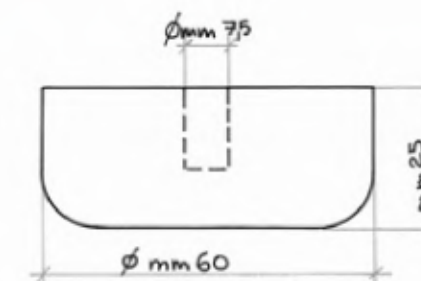

Gancio zincato per  
applicazione zoccolo.  
MISURA: mm. 55,  
mm. 70.  
CONFEZIONE:  
mm. 55 pz. 500  
mm. 70 pz. 200

Regolabile base  
plastica.  
COLORE: nero.  
MISURA:  
Ø mm. 30 x M.8,  
Ø mm. 30 x M.10,  
Ø mm. 40 x M.10.  
CONFEZIONE: pz. 250

A	30	30	40
B	M.8	M.10	M.10
C	33	33	40
D	22	22	22

Gancio zincato con  
basetta plastica per  
applicazione zoccolo.  
CONFEZIONE: pz. 250

Piedino in plastica.  
COLORE: nero.  
MISURA:  
Ø mm. 60 x 25.  
CONFEZIONE: pz. 250

Piedino in plastica con  
bullone M. 10.  
COLORE: nero.  
MISURA:  
Ø mm. 60 x 25,  
Ø mm. 60 x 40,  
Ø mm. 60 x 60.  
CONFEZIONE:  
Ø mm. 60 x 25, pz. 250  
Ø mm. 60 x 40, pz. 200  
Ø mm. 60 x 60, pz. 150