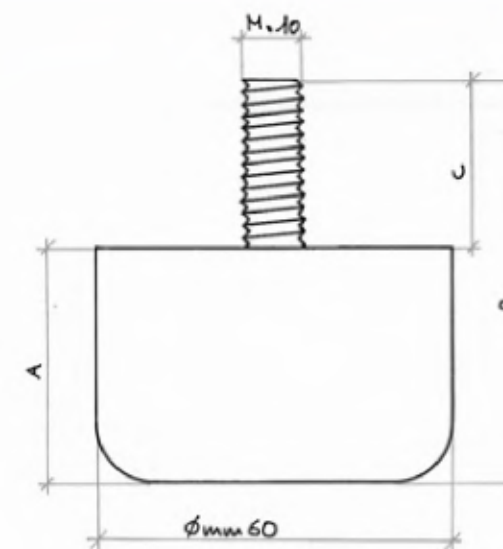

Gancio zincato per  
applicazione zoccolo.  
MISURA: mm. 55,  
mm. 70.  
CONFEZIONE:  
mm. 55 pz. 500  
mm. 70 pz. 200

Regolabile base  
plastica.  
COLORE: nero.  
MISURA:  
Ø mm. 30 x M.8,  
Ø mm. 30 x M.10,  
Ø mm. 40 x M.10.  
CONFEZIONE: pz. 250

A	30	30	40
B	M.8	M.10	M.10
C	33	33	40
D	22	22	22

Gancio zincato con  
basetta plastica per  
applicazione zoccolo.  
CONFEZIONE: pz. 250

Piedino in plastica.  
COLORE: nero.  
MISURA:  
Ø mm. 60 x 25.  
CONFEZIONE: pz. 250

Piedino in plastica con  
bullone M. 10.  
COLORE: nero.  
MISURA:  
Ø mm. 60 x 25,  
Ø mm. 60 x 40,  
Ø mm. 60 x 60.  
CONFEZIONE:  
Ø mm. 60 x 25, pz. 250  
Ø mm. 60 x 40, pz. 200  
Ø mm. 60 x 60, pz. 150