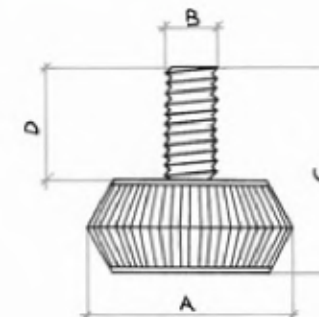

Gancio zincato per  
applicazione zoccolo.  
MISURA: mm. 55,  
mm. 70.  
CONFEZIONE:  
mm. 55 pz. 500  
mm. 70 pz. 200

Regolabile base  
plastica.  
COLORE: nero.  
MISURA:  
Ø mm. 30 x M.8,  
Ø mm. 30 x M.10,  
Ø mm. 40 x M.10.  
CONFEZIONE: pz. 250

A	30	30	40
B	M.8	M.10	M.10
C	33	33	40
D	22	22	22

Gancio zincato con  
basetta plastica per  
applicazione zoccolo.  
CONFEZIONE: pz. 250

Piedino in plastica.  
COLORE: nero.  
MISURA:  
Ø mm. 60 x 25.  
CONFEZIONE: pz. 250

Piedino in plastica con  
bullone M. 10.  
COLORE: nero.  
MISURA:  
Ø mm. 60 x 25,  
Ø mm. 60 x 40,  
Ø mm. 60 x 60.  
CONFEZIONE:  
Ø mm. 60 x 25, pz. 250  
Ø mm. 60 x 40, pz. 200  
Ø mm. 60 x 60, pz. 150