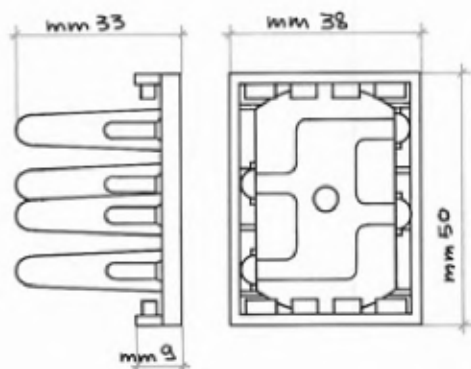

Gancio zincato per  
applicazione zoccolo.  
MISURA: mm. 55,  
mm. 70.  
CONFEZIONE:  
mm. 55 pz. 500  
mm. 70 pz. 200

Regolabile base  
plastica.  
COLORE: nero.  
MISURA:  
Ø mm. 30 x M.8,  
Ø mm. 30 x M.10,  
Ø mm. 40 x M.10.  
CONFEZIONE: pz. 250

A	30	30	40
B	M.8	M.10	M.10
C	33	33	40
D	22	22	22

Gancio zincato con  
basetta plastica per  
applicazione zoccolo.  
CONFEZIONE: pz. 250

Piedino in plastica.  
COLORE: nero.  
MISURA:  
Ø mm. 60 x 25.  
CONFEZIONE: pz. 250

Piedino in plastica con  
bullone M. 10.  
COLORE: nero.  
MISURA:  
Ø mm. 60 x 25,  
Ø mm. 60 x 40,  
Ø mm. 60 x 60.  
CONFEZIONE:  
Ø mm. 60 x 25, pz. 250  
Ø mm. 60 x 40, pz. 200  
Ø mm. 60 x 60, pz. 150