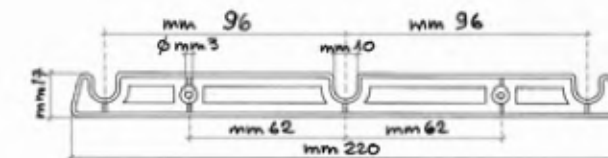

MISURA: cm. 25, cm. 30, cm. 35, cm. 40, cm. 45, cm. 50, cm. 55, cm. 60.

CONFEZIONE: set 25

L	250	300	350	400	450	500	550	600
---	-----	-----	-----	-----	-----	-----	-----	-----

Codice Articolo  
Article Number

0445

Guida per cassetti a estrazione totale. Fissaggio al fondo con flangia.

PORTATA: Kg. 40 statica Kg. 25 dinamica.

COLORE: bianco, RAL 9001 (su richiesta: marrone, nero e argento RAL 9006).

MISURA: cm. 30, cm. 35, cm. 40, cm. 45, cm. 50, cm. 55, cm. 60.

CONFEZIONE: set 20 (accoppiate)

Codice Articolo  
Article Number

0280

Supporto laterale in plastica per scarpiera a 2 posti.

COLORE: marrone, avorio.

CONFEZIONE: pz. 100

Codice Articolo  
Article Number

0253

Supporto laterale in plastica per scarpiera a 3 posti.

COLORE: marrone, avorio.

CONFEZIONE: pz. 100

Codice Articolo  
Article Number

0505

A	250	300	350	400	450	500
B	385	455	530	605	655	745
C	110	69	97	122	156	126
D		108	108	108	147	222
E	108	88	114	137	115	120
F	13,5	17	15,5	15,5	18,5	19,5
N. GANCI	6	7	9	10	12	14