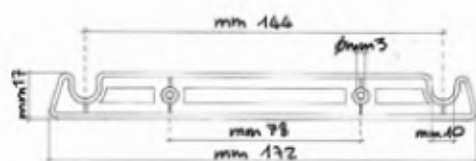

Codice Articolo  
Article Number

0440

Guida per cassetti scorrevoli con chiusura automatica. Fissaggio al fondo con flangia.

PORTATA: Kg. 60 statica - Kg. 25 dinamica.

COLORE: bianco, marrone, beige, nero.

MISURA: cm. 25, cm. 30, cm. 35, cm. 40, cm. 45, cm. 50, cm. 55, cm. 60.

CONFEZIONE: set 25

L	250	300	350	400	450	500	550	600
---	-----	-----	-----	-----	-----	-----	-----	-----

Codice Articolo  
Article Number

0445

Guida per cassetti a estrazione totale. Fissaggio al fondo con flangia.

PORTATA: Kg. 40 statica Kg. 25 dinamica.

COLORE: bianco, RAL 9001 (su richiesta: marrone, nero e argento RAL 9006).

MISURA: cm. 30, cm. 35, cm. 40, cm. 45, cm. 50, cm. 55, cm. 60.

CONFEZIONE: set 20 (accoppiate)

Codice Articolo  
Article Number

0280

Supporto laterale in plastica per scarpiera a 2 posti.

COLORE: marrone, avorio.

CONFEZIONE: pz. 100

Codice Articolo  
Article Number

0253