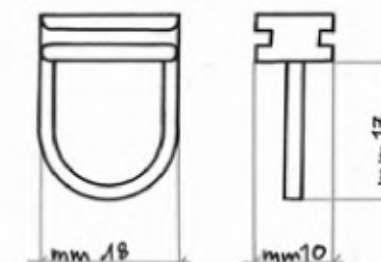

MISURA: cm. 25, cm. 30, cm. 35, cm. 40, cm. 45, cm. 50, cm. 55, cm. 60.

CONFEZIONE: set 25

L	250	300	350	400	450	500	550	600
---	-----	-----	-----	-----	-----	-----	-----	-----

Codice Articolo  
Article Number

0445

Guida per cassetti a estrazione totale. Fissaggio al fondo con flangia.

PORTATA: Kg. 40 statica Kg. 25 dinamica.

COLORE: bianco, RAL 9001 (su richiesta: marrone, nero e argento RAL 9006).

MISURA: cm. 30, cm. 35, cm. 40, cm. 45, cm. 50, cm. 55, cm. 60.

Estraibile per armadi in alluminio, con ganci scorrevoli.

FINITURA: anodizzato argento, anodizzato bronzo.

MISURA: cm. 25, cm. 30, cm. 35, cm. 40, cm. 45, cm. 50.

CONFEZIONE: pz. 20

Codice Articolo  
Article Number

0506

Scorrevole in nylon per estraibile.

CONFEZIONE: pz. 200