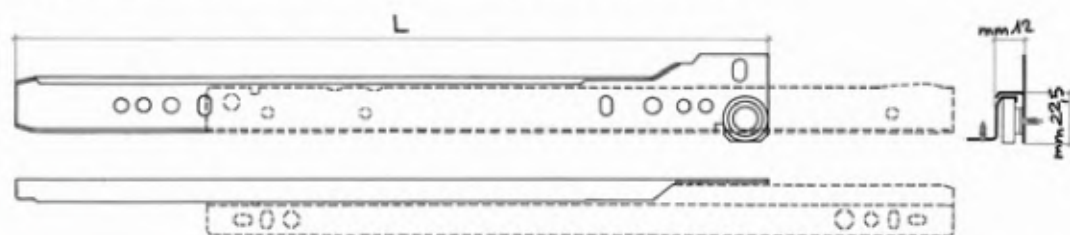

Codice Articolo  
Article Number

0440

Guida per cassetti scorrevoli con chiusura automatica. Fissaggio al fondo con flangia.

PORTATA: Kg. 60 statica - Kg. 25 dinamica.

COLORE: bianco, marrone, beige, nero.

MISURA: cm. 25, cm. 30, cm. 35, cm. 40, cm. 45, cm. 50, cm. 55, cm. 60.

CONFEZIONE: set 25

L	250	300	350	400	450	500	550	600
---	-----	-----	-----	-----	-----	-----	-----	-----

Codice Articolo  
Article Number

0445

Guida per cassetti a estrazione totale. Fissaggio al fondo con flangia.

PORTATA: Kg. 40 statica Kg. 25 dinamica.

COLORE: bianco, RAL 9001 (su richiesta: marrone, nero e argento RAL 9006).

MISURA: cm. 30, cm. 35, cm. 40, cm. 45, cm. 50, cm. 55, cm. 60.

CONFEZIONE: set 20 (accoppiate)

Codice Articolo  
Article Number

0280

Supporto laterale in plastica per scarpiera a 2 posti.

COLORE: marrone, avorio.

CONFEZIONE: pz. 100

Codice Articolo  
Article Number

0253