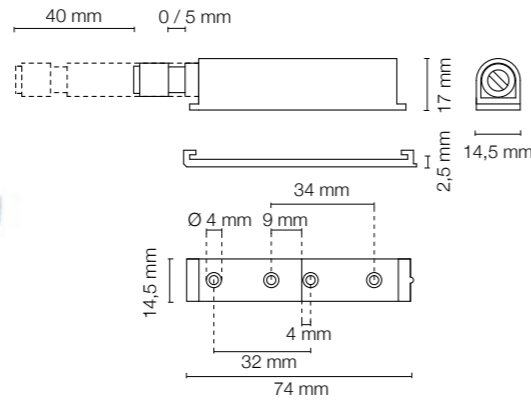

Codice Articolo Article Number	Corsa Stroke	Finitura Finish	Confezione Package
-----------------------------------	-----------------	--------------------	-----------------------

0791

Cricchetto a scatto regolabile corsa mm. 40 con magnete neodimio, fissaggio con basetta con fori.

Adjustable push-latch stroke mm. 40 with neodymium magnet, fixing with holes.

Codice Articolo Article Number	Corsa Stroke	Finitura Finish	Confezione Package
-----------------------------------	-----------------	--------------------	-----------------------

0792

Cricchetto a scatto regolabile corsa mm. 40 con paracolpo, fissaggio con basetta con fori.

Adjustable push-latch stroke mm. 40 with shock-absorber, fixing with holes.

Codice Articolo Article Number	Corsa Stroke	Finitura Finish	Confezione Package
-----------------------------------	-----------------	--------------------	-----------------------

0793

Cricchetto a scatto regolabile corsa mm. 40 con magnete neodimio, fissaggio con basetta a spine.

Adjustable push-latch stroke mm. 40 with neodymium magnet, fixing with pins.

Codice Articolo Article Number	Corsa Stroke	Finitura Finish	Confezione Package
-----------------------------------	-----------------	--------------------	-----------------------