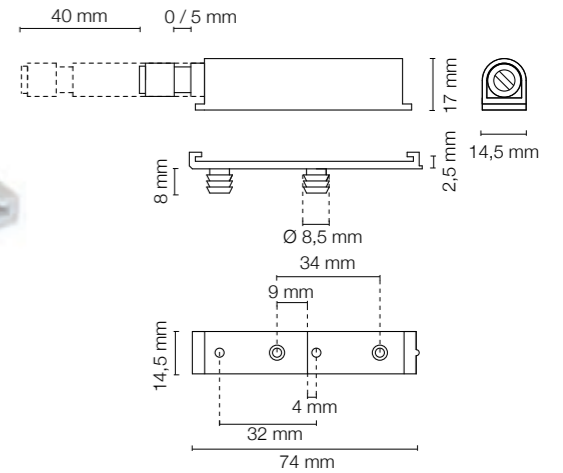

Adjustable push-latch stroke mm. 40 with neodymium magnet, fixing with holes.

Codice Articolo Article Number	Corsa Stroke	Finitura Finish	Confezione Package
-----------------------------------	-----------------	--------------------	-----------------------

0792

Cricchetto a scatto regolabile corsa mm. 40 con paracolpo, fissaggio con basetta con fori.

Adjustable push-latch stroke mm. 40 with shock-absorber, fixing with holes.

Codice Articolo Article Number	Corsa Stroke	Finitura Finish	Confezione Package
-----------------------------------	-----------------	--------------------	-----------------------

0793

Cricchetto a scatto regolabile corsa mm. 40 con magnete neodimio, fissaggio con basetta a spine.

Adjustable push-latch stroke mm. 40 with neodymium magnet, fixing with pins.

Codice Articolo Article Number	Corsa Stroke	Finitura Finish	Confezione Package
-----------------------------------	-----------------	--------------------	-----------------------

0794

Cricchetto a scatto regolabile corsa mm. 40 con paracolpo, fissaggio con basetta a spine.

Adjustable push-latch stroke mm. 40 with shock-absorber, fixing with pins.