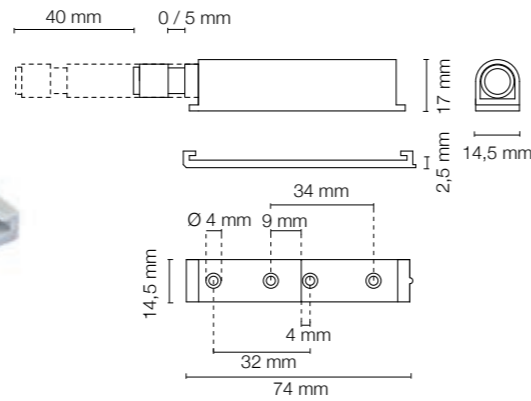

Codice Articolo Article Number	Corsa Stroke	Finitura Finish	Confezione Package
-----------------------------------	-----------------	--------------------	-----------------------

0791

Cricchetto a scatto regolabile corsa mm. 40 con magnete neodimio, fissaggio con basetta con fori.

Adjustable push-latch stroke mm. 40 with neodymium magnet, fixing with holes.

Codice Articolo Article Number	Corsa Stroke	Finitura Finish	Confezione Package
-----------------------------------	-----------------	--------------------	-----------------------

0792

Cricchetto a scatto regolabile corsa mm. 40 con paracolpo, fissaggio con basetta con fori.

Adjustable push-latch stroke mm. 40 with shock-absorber, fixing with holes.

Codice Articolo Article Number	Corsa Stroke	Finitura Finish	Confezione Package
-----------------------------------	-----------------	--------------------	-----------------------

0793

Cricchetto a scatto regolabile corsa mm. 40 con magnete neodimio, fissaggio con basetta a spine.

Adjustable push-latch stroke mm. 40 with neodymium magnet, fixing with pins.

Codice Articolo Article Number	Corsa Stroke	Finitura Finish	Confezione Package
-----------------------------------	-----------------	--------------------	-----------------------