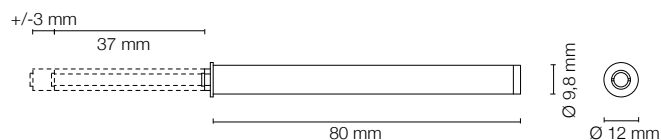

Codice Articolo
Article Number

0688

Corsa
Stroke

mm. 37

Finitura
Finish

Bianco, nero,
grigio chiaro,
grigio piombo.
White, black,
light grey,
lead grey.

Confezione
Package

pz. 100

Cricchetto a scatto regolabile da incasso Ø mm. 10 corsa mm. 37 con magnete neodimio.

Concealed adjustable push-latch Ø mm. 10 stroke mm. 37 with neodymium magnet.

1

Codice Articolo
Article Number

0689

Corsa
Stroke

mm. 37

Finitura
Finish

Bianco, nero,
grigio chiaro,
grigio piombo.
White, black,
light grey,
lead grey.

Confezione
Package

pz. 100

Cricchetto a scatto regolabile da incasso Ø mm. 10 corsa mm. 37 con paracolpo.

Concealed adjustable push-latch Ø mm. 10 stroke mm. 37 with buffer.