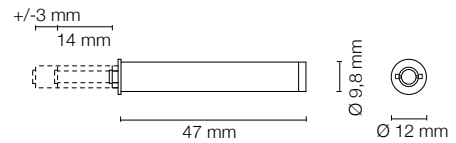

Codice Articolo
Article Number

Corsa
Stroke

Finitura
Finish

Confezione
Package

0686

mm. 14

Bianco, nero,
grigio chiaro,
grigio piombo.
White, black,
light grey,
lead grey.

pz. 100

Cricchetto a scatto regolabile da incasso Ø mm. 10
corsa mm. 14 con magnete neodimio.

Concealed adjustable push-latch Ø mm. 10 stroke mm. 14
with neodymium magnet.

1

Codice Articolo
Article Number

Corsa
Stroke

Finitura
Finish

Confezione
Package

0687

mm. 14

Bianco, nero,
grigio chiaro,
grigio piombo.
White, black,
light grey,
lead grey.

pz. 100

Cricchetto a scatto regolabile da incasso Ø mm. 10
corsa mm. 14 con paracolpo.

Concealed adjustable push-latch Ø mm. 10 stroke mm. 14
with buffer.