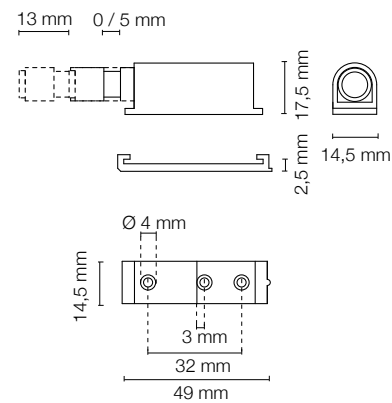

Codice Articolo Article Number	Corsa Stroke	Finitura Finish	Confezione Package
0691	mm. 13	Bianco, marrone, nero, grigio chiaro. White, brown, black, light grey.	pz. 100

Cricchetto a scatto regolabile corsa mm. 13 con magnete neodimio, fissaggio con basetta con fori.
Adjustable push-latch stroke mm. 13 with neodymium magnet, fixing with holes.

Codice Articolo Article Number	Corsa Stroke	Finitura Finish	Confezione Package
0693	mm. 13	Bianco, marrone, nero, grigio chiaro. White, brown, black, light grey.	pz. 100

Cricchetto a scatto regolabile corsa mm. 13 con magnete neodimio, fissaggio con basetta a spine.
Adjustable push-latch stroke mm. 13 with neodymium magnet, fixing with pins.

Codice Articolo Article Number	Corsa Stroke	Finitura Finish	Confezione Package
0692	mm. 13	Bianco, marrone, nero, grigio chiaro. White, brown, black, light grey.	pz. 100

Cricchetto a scatto regolabile corsa mm. 13 con paracolpo, fissaggio con basetta con fori.
Adjustable push-latch stroke mm. 13 with shock-absorber, fixing with holes.

Codice Articolo Article Number	Corsa Stroke	Finitura Finish	Confezione Package
0694	mm. 13	Bianco, marrone, nero, grigio chiaro. White, brown, black, light grey.	pz. 100

Cricchetto a scatto regolabile corsa mm. 13 con paracolpo, fissaggio con basetta a spine.
Adjustable push-latch stroke mm. 13 with shock-absorber, fixing with pins.