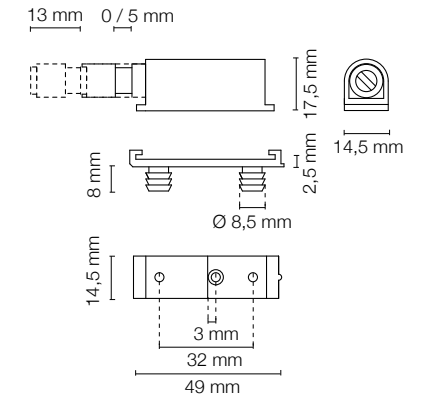

Codice Articolo Article Number	Corsa Stroke	Finitura Finish	Confezione Package
0691	mm. 13	Bianco, marrone, nero, grigio chiaro. White, brown, black, light grey.	pz. 100

Cricchetto a scatto regolabile corsa mm. 13 con magnete neodimio, fissaggio con basetta con fori.
Adjustable push-latch stroke mm. 13 with neodymium magnet, fixing with holes.

Codice Articolo Article Number	Corsa Stroke	Finitura Finish	Confezione Package
0693	mm. 13	Bianco, marrone, nero, grigio chiaro. White, brown, black, light grey.	pz. 100

Cricchetto a scatto regolabile corsa mm. 13 con magnete neodimio, fissaggio con basetta a spine.
Adjustable push-latch stroke mm. 13 with neodymium magnet, fixing with pins.

Codice Articolo Article Number	Corsa Stroke	Finitura Finish	Confezione Package
0692	mm. 13	Bianco, marrone, nero, grigio chiaro. White, brown, black, light grey.	pz. 100

Cricchetto a scatto regolabile corsa mm. 13 con paracolpo, fissaggio con basetta con fori.
Adjustable push-latch stroke mm. 13 with shock-absorber, fixing with holes.

Codice Articolo Article Number	Corsa Stroke	Finitura Finish	Confezione Package
0694	mm. 13	Bianco, marrone, nero, grigio chiaro. White, brown, black, light grey.	pz. 100

Cricchetto a scatto regolabile corsa mm. 13 con paracolpo, fissaggio con basetta a spine.
Adjustable push-latch stroke mm. 13 with shock-absorber, fixing with pins.