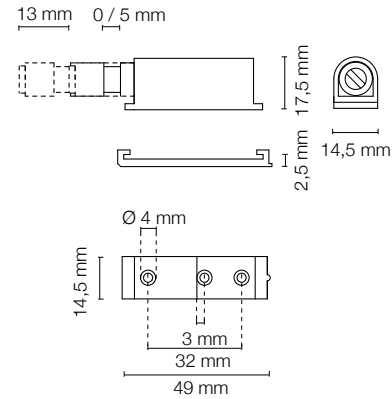

Codice Articolo Article Number	Corsa Stroke	Finitura Finish	Confezione Package
0691	mm. 13	Bianco, marrone, nero, grigio chiaro. White, brown, black, light grey.	pz. 100

Cricchetto a scatto regolabile corsa mm. 13 con magnete neodimio, fissaggio con basetta con fori.
Adjustable push-latch stroke mm. 13 with neodymium magnet, fixing with holes.

Codice Articolo Article Number	Corsa Stroke	Finitura Finish	Confezione Package
0693	mm. 13	Bianco, marrone, nero, grigio chiaro. White, brown, black, light grey.	pz. 100

Cricchetto a scatto regolabile corsa mm. 13 con magnete neodimio, fissaggio con basetta a spine.
Adjustable push-latch stroke mm. 13 with neodymium magnet, fixing with pins.

Codice Articolo Article Number	Corsa Stroke	Finitura Finish	Confezione Package
0692	mm. 13	Bianco, marrone, nero, grigio chiaro. White, brown, black, light grey.	pz. 100

Cricchetto a scatto regolabile corsa mm. 13 con paracolpo, fissaggio con basetta con fori.
Adjustable push-latch stroke mm. 13 with shock-absorber, fixing with holes.

Codice Articolo Article Number	Corsa Stroke	Finitura Finish	Confezione Package
0694	mm. 13	Bianco, marrone, nero, grigio chiaro. White, brown, black, light grey.	pz. 100

Cricchetto a scatto regolabile corsa mm. 13 con paracolpo, fissaggio con basetta a spine.
Adjustable push-latch stroke mm. 13 with shock-absorber, fixing with pins.