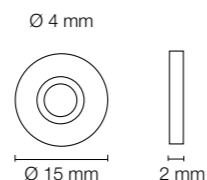

Codice Articolo Article Number	Misure Measures	Finitura Finish	Confezione Package
<b>0631</b>	Ø mm. 15	Ferro zincato, Zinc plated.	pz. 500

Contropiastra ferro zincato Ø mm. 15.  
Zinc plated counterplate Ø mm. 15.

Codice Articolo Article Number	Misure Measures	Finitura Finish	Confezione Package
<b>0646</b>	Ø mm. 15	Ferro zincato, Zinc plated.	pz. 500

Contropiastra ferro zincato Ø mm. 15. Con vite incorporata.  
Zinc plated counterplate Ø mm. 15. With screw.

Codice Articolo Article Number	Misure Measures	Finitura Finish	Confezione Package
<b>0664</b>	Ø mm. 10 Ø mm. 15	Ferro nichelato, Nicked plated.	pz. 500

Contropiastra ferro nichelato con spina.  
Nicked iron counterplate with pin.

A	10	15
B	6,5	8,5

Codice Articolo Article Number	Misure Measures	Finitura Finish	Confezione Package
<b>0633</b>	Ø mm. 15	Ferro zincato, Zinc plated.	pz. 500

Contropiastra ferro zincato Ø mm. 15 con spina plastica Ø mm. 10,5.  
Zinc plated counterplate Ø mm. 15 with plastic pin Ø mm. 10,5.