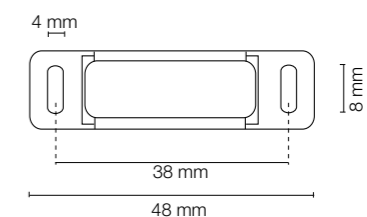

Codice Articolo Article Number	Misure Measures	Finitura Finish	Confezione Package
0631	Ø mm. 15	Ferro zincato, Zinc plated.	pz. 500

Contropiastra ferro zincato Ø mm. 15.
Zinc plated counterplate Ø mm. 15.

Codice Articolo Article Number	Misure Measures	Finitura Finish	Confezione Package
0646	Ø mm. 15	Ferro zincato, Zinc plated.	pz. 500

Contropiastra ferro zincato Ø mm. 15. Con vite incorporata.
Zinc plated counterplate Ø mm. 15. With screw.

Codice Articolo Article Number	Misure Measures	Finitura Finish	Confezione Package
0664	Ø mm. 10 Ø mm. 15	Ferro nichelato, Nicked plated.	pz. 500

Contropiastra ferro nichelato con spina.
Nicked iron counterplate with pin.

A	10	15
B	6,5	8,5

Codice Articolo Article Number	Misure Measures	Finitura Finish	Confezione Package
0633	Ø mm. 15	Ferro zincato, Zinc plated.	pz. 500

Contropiastra ferro zincato Ø mm. 15 con spina plastica Ø mm. 10,5.
Zinc plated counterplate Ø mm. 15 with plastic pin Ø mm. 10,5.

Codice Articolo Article Number	Misure Measures	Finitura Finish	Confezione Package
0667	Ø mm. 15	Ferro nichelato, Nicked plated.	pz. 250

Contropiastra ferro nichelato Ø mm. 15 con biadesivo.
Nicked counterplate Ø mm. 15 with biadesive.

Codice Articolo Article Number	Misure Measures	Finitura Finish	Confezione Package
0641	Ø mm. 15	Ottone lucido, ottone nichelato, ottone bronzato. Polished brass, nicked brass, bronzed brass.	pz. 500

Contropiastra per vetri ferro zincato Ø mm. 15,
con borchia ottone.
Zinc plated counterplate for glasses Ø mm. 15
with brass stud.

Codice Articolo Article Number	Misure Measures	Finitura Finish	Confezione Package
0665		Bianco, marrone, nero. White, brown, black.	pz. 500

Contropiastra plastica con piastrina ferro oscillante.
Plastic counterplate with iron floating plate.