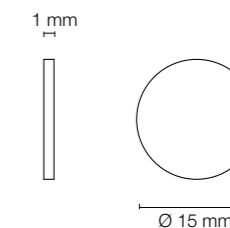

Codice Articolo Article Number	Misure Measures	Finitura Finish	Confezione Package
<b>0664</b>	Ø mm. 10 Ø mm. 15	Ferro nichelato, Nicked plated.	pz. 500

Contropiastra ferro nichelato con spina.  
Nicked iron counterplate with pin.

A	10	15
B	6,5	8,5

Codice Articolo Article Number	Misure Measures	Finitura Finish	Confezione Package
<b>0633</b>	Ø mm. 15	Ferro zincato, Zinc plated.	pz. 500

Contropiastra ferro zincato Ø mm. 15 con spina plastica Ø mm. 10,5.  
Zinc plated counterplate Ø mm. 15 with plastic pin Ø mm. 10,5.

Codice Articolo Article Number	Misure Measures	Finitura Finish	Confezione Package
<b>0667</b>	Ø mm. 15	Ferro nichelato, Nicked plated.	pz. 250

Contropiastra ferro nichelato Ø mm. 15 con biadesivo.  
Nicked counterplate Ø mm. 15 with biadesive.

Codice Articolo Article Number	Misure Measures	Finitura Finish	Confezione Package
<b>0641</b>	Ø mm. 15	Ottone lucido, ottone nichelato, ottone bronzato. Polished brass, nicked brass, bronzed brass.	pz. 500