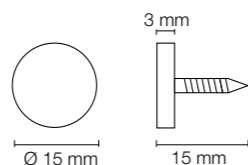

Codice Articolo Article Number	Misure Measures	Finitura Finish	Confezione Package
<b>0631</b>	Ø mm. 15	Ferro zincato, Zinc plated.	pz. 500

Contropiastra ferro zincato Ø mm. 15.  
Zinc plated counterplate Ø mm. 15.

Codice Articolo Article Number	Misure Measures	Finitura Finish	Confezione Package
<b>0646</b>	Ø mm. 15	Ferro zincato, Zinc plated.	pz. 500

Contropiastra ferro zincato Ø mm. 15. Con vite incorporata.  
Zinc plated counterplate Ø mm. 15. With screw.

Codice Articolo Article Number	Misure Measures	Finitura Finish	Confezione Package
<b>0664</b>	Ø mm. 10 Ø mm. 15	Ferro nichelato, Nicked plated.	pz. 500

Contropiastra ferro nichelato con spina.  
Nicked iron counterplate with pin.

A	10	15
B	6,5	8,5

Codice Articolo Article Number	Misure Measures	Finitura Finish	Confezione Package
<b>0633</b>	Ø mm. 15	Ferro zincato, Zinc plated.	pz. 500

Contropiastra ferro zincato Ø mm. 15 con spina plastica Ø mm. 10,5.  
Zinc plated counterplate Ø mm. 15 with plastic pin Ø mm. 10,5.