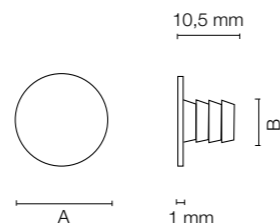

Codice Articolo Article Number	Misure Measures	Finitura Finish	Confezione Package
<b>0646</b>	Ø mm. 15	Ferro zincato, Zinc plated.	pz. 500

Contropiastra ferro zincato Ø mm. 15. Con vite incorporata.  
Zinc plated counterplate Ø mm. 15. With screw.

Codice Articolo Article Number	Misure Measures	Finitura Finish	Confezione Package
<b>0664</b>	Ø mm. 10 Ø mm. 15	Ferro nichelato, Nicked plated.	pz. 500

Contropiastra ferro nichelato con spina.  
Nicked iron counterplate with pin.

A	10	15
B	6,5	8,5

Codice Articolo Article Number	Misure Measures	Finitura Finish	Confezione Package
<b>0633</b>	Ø mm. 15	Ferro zincato, Zinc plated.	pz. 500

Contropiastra ferro zincato Ø mm. 15 con spina plastica Ø mm. 10,5.  
Zinc plated counterplate Ø mm. 15 with plastic pin Ø mm. 10,5.

Contropiastra per vetri mm. 5 con guarnizione feltro.  
Counterplate for glasses mm. 5 with felt.