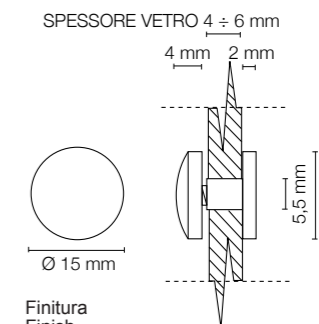

Codice Articolo Article Number	Misure Measures	Finitura Finish	Confezione Package
<b>0664</b>	Ø mm. 10 Ø mm. 15	Ferro nichelato, Nicked plated.	pz. 500

Contropiastra ferro nichelato con spina.  
Nicked iron counterplate with pin.

A	10	15
B	6,5	8,5

Codice Articolo Article Number	Misure Measures	Finitura Finish	Confezione Package
<b>0633</b>	Ø mm. 15	Ferro zincato, Zinc plated.	pz. 500

Contropiastra ferro zincato Ø mm. 15 con spina plastica Ø mm. 10,5.  
Zinc plated counterplate Ø mm. 15 with plastic pin Ø mm. 10,5.

Codice Articolo Article Number	Misure Measures	Finitura Finish	Confezione Package
<b>0667</b>	Ø mm. 15	Ferro nichelato, Nicked plated.	pz. 250

Contropiastra ferro nichelato Ø mm. 15 con biadesivo.  
Nicked counterplate Ø mm. 15 with biadesive.

Contropiastra per vetri ferro zincato Ø mm. 15,  
con borchia ottone.  
Zinc plated counterplate for glasses Ø mm. 15  
with brass stud.

Codice Articolo Article Number	Misure Measures	Finitura Finish	Confezione Package
<b>0665</b>		Bianco, marrone, nero. White, brown, black.	pz. 500