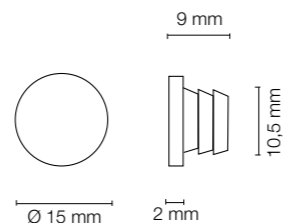

Codice Articolo Article Number	Misure Measures	Finitura Finish	Confezione Package
<b>0646</b>	Ø mm. 15	Ferro zincato, Zinc plated.	pz. 500

Contropiastra ferro zincato Ø mm. 15. Con vite incorporata.  
Zinc plated counterplate Ø mm. 15. With screw.

Codice Articolo Article Number	Misure Measures	Finitura Finish	Confezione Package
<b>0664</b>	Ø mm. 10 Ø mm. 15	Ferro nichelato, Nicked plated.	pz. 500

Contropiastra ferro nichelato con spina.  
Nicked iron counterplate with pin.

A	10	15
B	6,5	8,5

Codice Articolo Article Number	Misure Measures	Finitura Finish	Confezione Package
<b>0633</b>	Ø mm. 15	Ferro zincato, Zinc plated.	pz. 500

Contropiastra ferro zincato Ø mm. 15 con spina plastica Ø mm. 10,5.  
Zinc plated counterplate Ø mm. 15 with plastic pin Ø mm. 10,5.

Codice Articolo Article Number	Misure Measures	Finitura Finish	Confezione Package
<b>0667</b>	Ø mm. 15	Ferro nichelato, Nicked plated.	pz. 250

Contropiastra ferro nichelato Ø mm. 15 con biadesivo.  
Nicked counterplate Ø mm. 15 with biadesive.