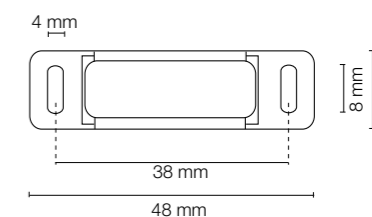

Codice Articolo Article Number	Misure Measures	Finitura Finish	Confezione Package
0631	Ø mm. 15	Ferro zincato, Zinc plated.	pz. 500

Contropiastra ferro zincato Ø mm. 15.
Zinc plated counterplate Ø mm. 15.

Codice Articolo Article Number	Misure Measures	Finitura Finish	Confezione Package
0646	Ø mm. 15	Ferro zincato, Zinc plated.	pz. 500

Contropiastra ferro zincato Ø mm. 15. Con vite incorporata.
Zinc plated counterplate Ø mm. 15. With screw.

Codice Articolo Article Number	Misure Measures	Finitura Finish	Confezione Package
0664	Ø mm. 10 Ø mm. 15	Ferro nichelato, Nicked plated.	pz. 500

Contropiastra ferro nichelato con spina.
Nicked iron counterplate with pin.

A	10	15
B	6,5	8,5

Codice Articolo Article Number	Misure Measures	Finitura Finish	Confezione Package
0633	Ø mm. 15	Ferro zincato, Zinc plated.	pz. 500

Contropiastra ferro zincato Ø mm. 15 con spina plastica Ø mm. 10,5.
Zinc plated counterplate Ø mm. 15 with plastic pin Ø mm. 10,5.

Codice Articolo Article Number	Misure Measures	Finitura Finish	Confezione Package
0667	Ø mm. 15	Ferro nichelato, Nicked plated.	pz. 250

Contropiastra ferro nichelato Ø mm. 15 con biadesivo.
Nicked counterplate Ø mm. 15 with biadesivo.

Codice Articolo Article Number	Misure Measures	Finitura Finish	Confezione Package
0641	Ø mm. 15	Ottone lucido, ottone nichelato, ottone bronzato. Polished brass, nicked brass, bronzed brass.	pz. 500

Contropiastra per vetri ferro zincato Ø mm. 15,
con borchia ottone.
Zinc plated counterplate for glasses Ø mm. 15
with brass stud.

Codice Articolo Article Number	Misure Measures	Finitura Finish	Confezione Package
0665		Bianco, marrone, nero. White, brown, black.	pz. 500

Contropiastra plastica con piastrina ferro oscillante.
Plastic counterplate with iron floating plate.