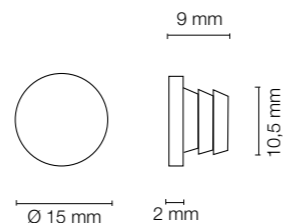

Codice Articolo Article Number	Misure Measures	Finitura Finish	Confezione Package
<b>0646</b>	Ø mm. 15	Ferro zincato, Zinc plated.	pz. 500

Contropiastra ferro zincato Ø mm. 15. Con vite incorporata.  
Zinc plated counterplate Ø mm. 15. With screw.

Codice Articolo Article Number	Misure Measures	Finitura Finish	Confezione Package
<b>0664</b>	Ø mm. 10 Ø mm. 15	Ferro nichelato, Nicked plated.	pz. 500

Contropiastra ferro nichelato con spina.  
Nicked iron counterplate with pin.

A	10	15
B	6,5	8,5

Codice Articolo Article Number	Misure Measures	Finitura Finish	Confezione Package
<b>0633</b>	Ø mm. 15	Ferro zincato, Zinc plated.	pz. 500

Contropiastra ferro zincato Ø mm. 15 con spina plastica Ø mm. 10,5.  
Zinc plated counterplate Ø mm. 15 with plastic pin Ø mm. 10,5.

Codice Articolo Article Number	Misure Measures	Finitura Finish	Confezione Package
<b>0641</b>	Ø mm. 15	Ottone lucido, ottone nichelato, ottone bronzato. Polished brass, nicked brass, bronzed brass.	pz. 500