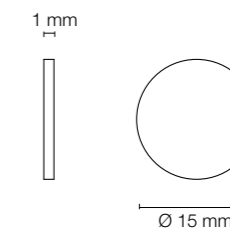

Codice Articolo Article Number	Misure Measures	Finitura Finish	Confezione Package
<b>0664</b>	Ø mm. 10 Ø mm. 15	Ferro nichelato, Nicked plated.	pz. 500

Contropiastra ferro nichelato con spina.  
Nicked iron counterplate with pin.

A	10	15
B	6,5	8,5

Codice Articolo Article Number	Misure Measures	Finitura Finish	Confezione Package
<b>0633</b>	Ø mm. 15	Ferro zincato, Zinc plated.	pz. 500

Contropiastra ferro zincato Ø mm. 15 con spina plastica Ø mm. 10,5.  
Zinc plated counterplate Ø mm. 15 with plastic pin Ø mm. 10,5.

Codice Articolo Article Number	Misure Measures	Finitura Finish	Confezione Package
<b>0667</b>	Ø mm. 15	Ferro nichelato, Nicked plated.	pz. 250

Contropiastra ferro nichelato Ø mm. 15 con biadesivo.  
Nicked counterplate Ø mm. 15 with biadesivo.

Codice Articolo Article Number	Misure Measures	Finitura Finish	Confezione Package
<b>0641</b>	Ø mm. 15	Ottone lucido, ottone nichelato, ottone bronzato. Polished brass, nicked brass, bronzed brass.	pz. 500