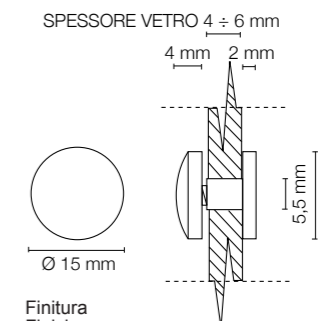

Codice Articolo Article Number	Misure Measures	Finitura Finish	Confezione Package
<b>0664</b>	Ø mm. 10 Ø mm. 15	Ferro nichelato, Nicked plated.	pz. 500

Contropiastra ferro nichelato con spina.  
Nicked iron counterplate with pin.

A	10	15
B	6,5	8,5

Codice Articolo Article Number	Misure Measures	Finitura Finish	Confezione Package
<b>0633</b>	Ø mm. 15	Ferro zincato, Zinc plated.	pz. 500

Contropiastra ferro zincato Ø mm. 15 con spina plastica Ø mm. 10,5.  
Zinc plated counterplate Ø mm. 15 with plastic pin Ø mm. 10,5.

Codice Articolo Article Number	Misure Measures	Finitura Finish	Confezione Package
<b>0667</b>	Ø mm. 15	Ferro nichelato, Nicked plated.	pz. 250

Contropiastra ferro nichelato Ø mm. 15 con biadesivo.  
Nicked counterplate Ø mm. 15 with biadesivo.

Contropiastra per vetri ferro zincato Ø mm. 15,  
con borchia ottone.  
Zinc plated counterplate for glasses Ø mm. 15  
with brass stud.

Codice Articolo Article Number	Misure Measures	Finitura Finish	Confezione Package
<b>0665</b>		Bianco, marrone, nero. White, brown, black.	pz. 500