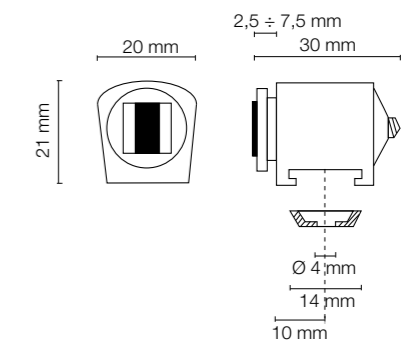

Codice Articolo Article Number	Forza Force	Finitura Finish	Confezione Package
0644	K 6 K 10	Bianco, marrone, nero. White, brown, black.	pz. 100 pz. 500

Magnetico regolabile, con basetta premontaggio metallo.
Adjustable magnetic catch, with metal preassembling plate.