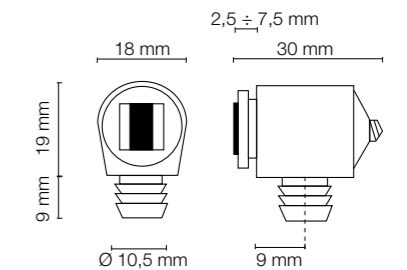

Codice Articolo Article Number	Forza Force	Finitura Finish	Confezione Package
0647	K 6 K 10	Bianco, marrone, nero. White, brown, black.	pz. 100 pz. 500

Magnetico regolabile, con spina Ø mm. 10.
Adjustable magnetic catch, with pin Ø mm. 10.