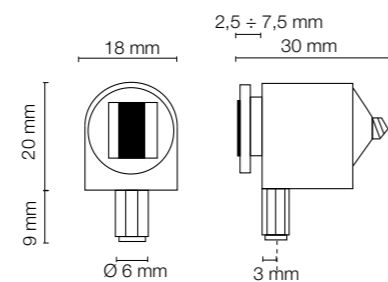

Codice Articolo Article Number	Forza Force	Finitura Finish	Confezione Package
0639	K 6 K 10	Bianco, marrone, nero. White, brown, black.	pz. 100 pz. 500

Magnetico regolabile, con spina Ø mm. 6.
Adjustable magnetic catch, with pin Ø mm. 6.

Codice Articolo Article Number	Forza Force	Finitura Finish	Confezione Package
0640	K 6 K 10	Bianco, marrone, nero. White, brown, black.	pz. 100 pz. 500

Magnetico regolabile, da applicare.
Adjustable magnetic catch, to be screwed.

Codice Articolo Article Number	Forza Force	Finitura Finish	Confezione Package
0642	K 6 K 10	Bianco, marrone, nero. White, brown, black.	pz. 100 pz. 500

Magnetico regolabile, con spina premontaggio nylon Ø mm. 10.
Adjustable magnetic catch, with nylon preassembling pin Ø mm. 10.