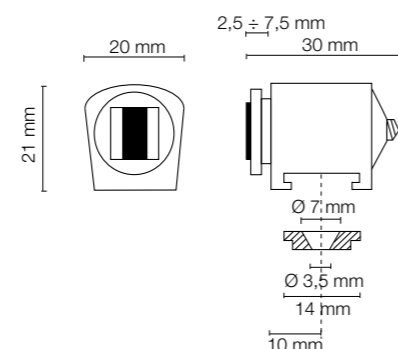

Codice Articolo Article Number	Forza Force	Finitura Finish	Confezione Package
0639	K 6 K 10	Bianco, marrone, nero. White, brown, black.	pz. 100 pz. 500

Magnetico regolabile, con spina Ø mm. 6.
Adjustable magnetic catch, with pin Ø mm. 6.

Codice Articolo Article Number	Forza Force	Finitura Finish	Confezione Package
0640	K 6 K 10	Bianco, marrone, nero. White, brown, black.	pz. 100 pz. 500

Magnetico regolabile, da applicare.
Adjustable magnetic catch, to be screwed.

Codice Articolo Article Number	Forza Force	Finitura Finish	Confezione Package
0642	K 6 K 10	Bianco, marrone, nero. White, brown, black.	pz. 100 pz. 500

Magnetico regolabile, con spina premontaggio nylon Ø mm. 10.
Adjustable magnetic catch, with nylon preassembling pin Ø mm. 10.

Codice Articolo Article Number	Forza Force	Finitura Finish	Confezione Package
0643	K 6 K 10	Bianco, marrone, nero. White, brown, black.	pz. 100 pz. 500

Magnetico regolabile, con basetta premontaggio nylon.
Adjustable magnetic catch, with nylon preassembling plate.

Codice Articolo Article Number	Forza Force	Finitura Finish	Confezione Package
0644	K 6 K 10	Bianco, marrone, nero. White, brown, black.	pz. 100 pz. 500

Magnetico regolabile, con basetta premontaggio metallo.
Adjustable magnetic catch, with metal preassembling plate.

Codice Articolo Article Number	Forza Force	Finitura Finish	Confezione Package
0647	K 6 K 10	Bianco, marrone, nero. White, brown, black.	pz. 100 pz. 500

Magnetico regolabile, con spina Ø mm. 10.
Adjustable magnetic catch, with pin Ø mm. 10.

Codice Articolo Article Number	Forza Force	Finitura Finish	Confezione Package
0648	K 6 K 10	Bianco, marrone, nero. White, brown, black.	pz. 100 pz. 500

Magnetico regolabile, con spina Ø mm. 8.
Adjustable magnetic catch, with pin Ø mm. 8.