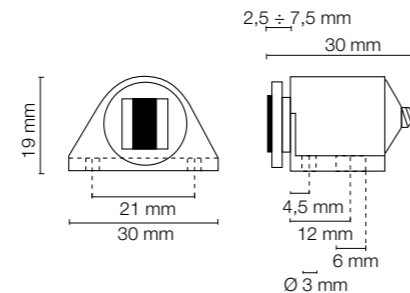

Codice Articolo Article Number	Forza Force	Finitura Finish	Confezione Package
0639	K 6 K 10	Bianco, marrone, nero. White, brown, black.	pz. 100 pz. 500

Magnetico regolabile, con spina Ø mm. 6.
Adjustable magnetic catch, with pin Ø mm. 6.

Codice Articolo Article Number	Forza Force	Finitura Finish	Confezione Package
0640	K 6 K 10	Bianco, marrone, nero. White, brown, black.	pz. 100 pz. 500

Magnetico regolabile, da applicare.
Adjustable magnetic catch, to be screwed.

Codice Articolo Article Number	Forza Force	Finitura Finish	Confezione Package
0642	K 6 K 10	Bianco, marrone, nero. White, brown, black.	pz. 100 pz. 500

Magnetico regolabile, con spina premontaggio nylon Ø mm. 10.
Adjustable magnetic catch, with nylon preassembling pin Ø mm. 10.

Codice Articolo Article Number	Forza Force	Finitura Finish	Confezione Package
0643	K 6 K 10	Bianco, marrone, nero. White, brown, black.	pz. 100 pz. 500

Magnetico regolabile, con basetta premontaggio nylon.
Adjustable magnetic catch, with nylon preassembling plate.

Codice Articolo Article Number	Forza Force	Finitura Finish	Confezione Package
0644	K 6 K 10	Bianco, marrone, nero. White, brown, black.	pz. 100 pz. 500

Magnetico regolabile, con basetta premontaggio metallo.
Adjustable magnetic catch, with metal preassembling plate.

Codice Articolo Article Number	Forza Force	Finitura Finish	Confezione Package
0647	K 6 K 10	Bianco, marrone, nero. White, brown, black.	pz. 100 pz. 500

Magnetico regolabile, con spina Ø mm. 10.
Adjustable magnetic catch, with pin Ø mm. 10.

Codice Articolo Article Number	Forza Force	Finitura Finish	Confezione Package
0648	K 6 K 10	Bianco, marrone, nero. White, brown, black.	pz. 100 pz. 500

Magnetico regolabile, con spina Ø mm. 8.
Adjustable magnetic catch, with pin Ø mm. 8.