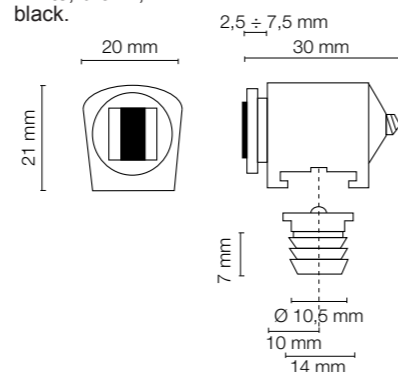

Codice Articolo Article Number	Forza Force	Finitura Finish	Confezione Package
0639	K 6 K 10	Bianco, marrone, nero. White, brown, black.	pz. 100 pz. 500

Magnetico regolabile, con spina Ø mm. 6.
Adjustable magnetic catch, with pin Ø mm. 6.

Codice Articolo Article Number	Forza Force	Finitura Finish	Confezione Package
0640	K 6 K 10	Bianco, marrone, nero. White, brown, black.	pz. 100 pz. 500

Magnetico regolabile, da applicare.
Adjustable magnetic catch, to be screwed.

Codice Articolo Article Number	Forza Force	Finitura Finish	Confezione Package
0642	K 6 K 10	Bianco, marrone, nero. White, brown, black.	pz. 100 pz. 500

Magnetico regolabile, con spina premontaggio nylon Ø mm. 10.
Adjustable magnetic catch, with nylon preassembling pin Ø mm. 10.