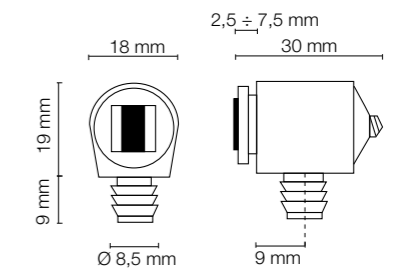

Codice Articolo Article Number	Forza Force	Finitura Finish	Confezione Package
0648	K 6 K 10	Bianco, marrone, nero. White, brown, black.	pz. 100 pz. 500

Magnetico regolabile, con spina Ø mm. 8.
Adjustable magnetic catch, with pin Ø mm. 8.