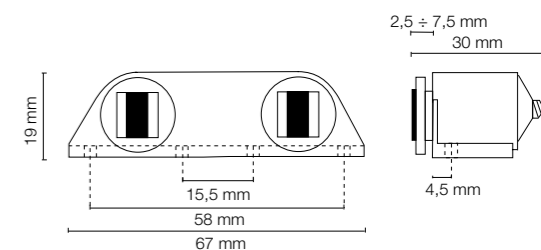

Confezione
Package

pz. 25

Codice Articolo
Article Number

0657

Magnetico regolabile da applicare, doppio.
Double adjustable magnetic catch to be screwed.

Forza
Force

K 6
K 10

Finitura
Finish

Bianco, marrone,
nero.
White, brown,
black.

Confezione
Package

pz. 100
pz. 250

Codice Articolo
Article Number

0659

Magnetico da applicare doppio, con 2 contropiastre 1 foro o 2 fori.
Double adjustable magnetic catch to be screwed, with 2 counterplates 1 hole or 2 holes.