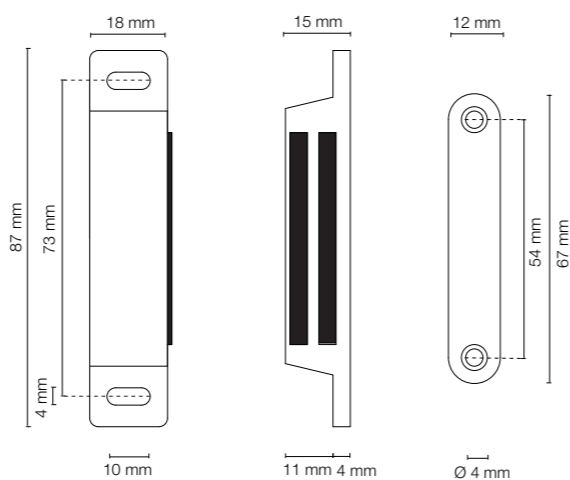

Codice Articolo
Article Number

0651

Magnetico da incasso o da applicare, per sportelli pesanti.
Magnetic catch embedded or to be screwed, for heavy doors.

Finitura
Finish

Bianco, marrone,
nero.
White, brown,
black.

Confezione
Package

pz. 25

Codice Articolo
Article Number

0652

Magnetico da applicare, per sportelli pesanti.
Magnetic catch to be screwed, for heavy doors.

Finitura
Finish

Bianco, marrone,
nero.
White, brown,
black.

Confezione
Package

pz. 25

Codice Articolo
Article Number

0657

Magnetico regolabile da applicare, doppio.
Double adjustable magnetic catch to be screwed.

Forza
Force

K 6
K 10

Finitura
Finish

Bianco, marrone,
nero.
White, brown,
black.

Confezione
Package

pz. 100
pz. 250

Codice Articolo
Article Number

0659

Magnetico da applicare doppio, con 2 contropiastre 1 foro o 2 fori.
Double adjustable magnetic catch to be screwed, with 2 counterplates 1 hole or 2 holes.