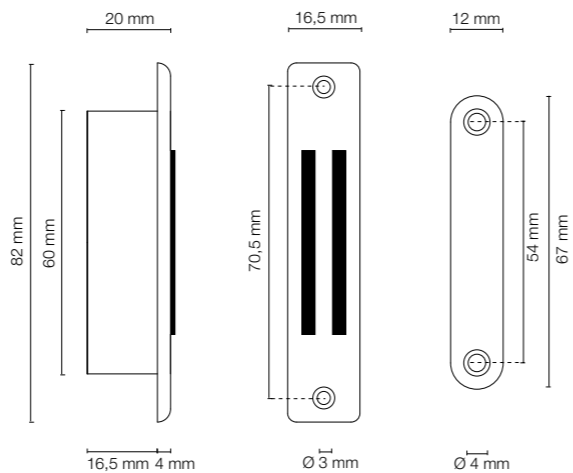

Codice Articolo
Article Number

0650

Magnetico da incasso, per sportelli pesanti.
Embedded magnetic catch for heavy doors.

Finitura
Finish

Bianco, marrone,
nero.
White, brown,
black.

Confezione
Package

pz. 25

Codice Articolo
Article Number

0651

Magnetico da incasso o da applicare, per sportelli pesanti.
Magnetic catch embedded or to be screwed, for heavy doors.

Finitura
Finish

Bianco, marrone,
nero.
White, brown,
black.

Confezione
Package

pz. 25

Codice Articolo
Article Number

0652

Magnetico da applicare, per sportelli pesanti.
Magnetic catch to be screwed, for heavy doors.

Finitura
Finish

Bianco, marrone,
nero.
White, brown,
black.

Bianco, marrone,
nero.
White, brown,
black.

Confezione
Package

pz. 100
pz. 250

Codice Articolo
Article Number

0659

Magnetico da applicare doppio, con 2 contropiastre 1 foro o 2 fori.
Double adjustable magnetic catch to be screwed, with 2 counterplates 1 hole or 2 holes.