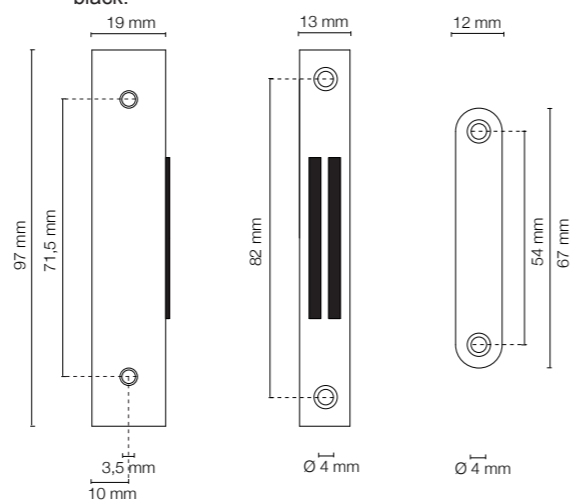

Codice Articolo
Article Number

0651

Magnetico da incasso o da applicare, per sportelli pesanti.
Magnetic catch embedded or to be screwed, for heavy doors.

Finitura
Finish

Bianco, marrone,
nero.
White, brown,
black.

Confezione
Package

pz. 25

Codice Articolo
Article Number

0652

Magnetico da applicare, per sportelli pesanti.
Magnetic catch to be screwed, for heavy doors.

Finitura
Finish

Bianco, marrone,
nero.
White, brown,
black.

Confezione
Package

pz. 25

Codice Articolo
Article Number

0657

Magnetico regolabile da applicare, doppio.
Double adjustable magnetic catch to be screwed.

Forza
Force

K 6
K 10

Finitura
Finish

Bianco, marrone,
nero.
White, brown,
black.

Confezione
Package

pz. 100
pz. 250

Codice Articolo
Article Number

0659

Magnetico da applicare doppio, con 2 contropiastre 1 foro o 2 fori.
Double adjustable magnetic catch to be screwed, with 2 counterplates 1 hole or 2 holes.