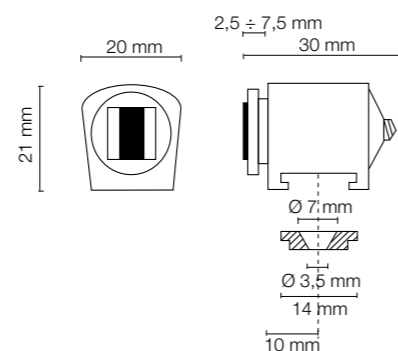

Codice Articolo Article Number	Forza Force	Finitura Finish	Confezione Package
0639	K 6 K 10	Bianco, marrone, nero. White, brown, black.	pz. 100 pz. 500

Magnetico regolabile, con spina Ø mm. 6.
Adjustable magnetic catch, with pin Ø mm. 6.

Codice Articolo Article Number	Forza Force	Finitura Finish	Confezione Package
0640	K 6 K 10	Bianco, marrone, nero. White, brown, black.	pz. 100 pz. 500

Magnetico regolabile, da applicare.
Adjustable magnetic catch, to be screwed.

Codice Articolo Article Number	Forza Force	Finitura Finish	Confezione Package
0642	K 6 K 10	Bianco, marrone, nero. White, brown, black.	pz. 100 pz. 500

Magnetico regolabile, con spina premontaggio nylon
Ø mm. 10.
Adjustable magnetic catch, with nylon preassembling
pin Ø mm. 10.

Codice Articolo Article Number	Forza Force	Finitura Finish	Confezione Package
0643	K 6 K 10	Bianco, marrone, nero. White, brown, black.	pz. 100 pz. 500

Magnetico regolabile, con basetta premontaggio nylon.
Adjustable magnetic catch, with nylon preassembling plate.

Codice Articolo Article Number	Forza Force	Finitura Finish	Confezione Package
0644	K 6 K 10	Bianco, marrone, nero. White, brown, black.	pz. 100 pz. 500

Magnetico regolabile, con basetta premontaggio metallo.
Adjustable magnetic catch, with metal preassembling plate.

Codice Articolo Article Number	Forza Force	Finitura Finish	Confezione Package
0647	K 6 K 10	Bianco, marrone, nero. White, brown, black.	pz. 100 pz. 500

Magnetico regolabile, con spina Ø mm. 10.
Adjustable magnetic catch, with pin Ø mm. 10.

Codice Articolo Article Number	Forza Force	Finitura Finish	Confezione Package
0648	K 6 K 10	Bianco, marrone, nero. White, brown, black.	pz. 100 pz. 500

Magnetico regolabile, con spina Ø mm. 8.
Adjustable magnetic catch, with pin Ø mm. 8.