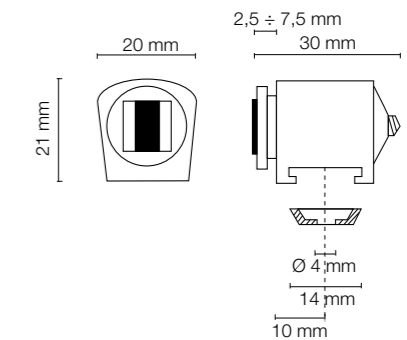

Codice Articolo Article Number	Forza Force	Finitura Finish	Confezione Package
0644	K 6 K 10	Bianco, marrone, nero. White, brown, black.	pz. 100 pz. 500

Magnetico regolabile, con basetta premontaggio metallo.
Adjustable magnetic catch, with metal preassembling plate.