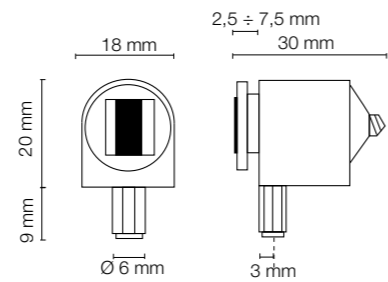

Codice Articolo Article Number	Forza Force	Finitura Finish	Confezione Package
0639	K 6 K 10	Bianco, marrone, nero. White, brown, black.	pz. 100 pz. 500

Magnetico regolabile, con spina Ø mm. 6.
Adjustable magnetic catch, with pin Ø mm. 6.

Codice Articolo Article Number	Forza Force	Finitura Finish	Confezione Package
0640	K 6 K 10	Bianco, marrone, nero. White, brown, black.	pz. 100 pz. 500

Magnetico regolabile, da applicare.
Adjustable magnetic catch, to be screwed.

Codice Articolo Article Number	Forza Force	Finitura Finish	Confezione Package
0642	K 6 K 10	Bianco, marrone, nero. White, brown, black.	pz. 100 pz. 500

Magnetico regolabile, con spina premontaggio nylon
Ø mm. 10.
Adjustable magnetic catch, with nylon preassembling
pin Ø mm. 10.