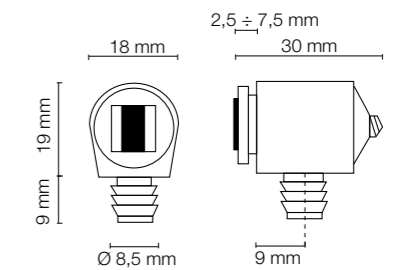

Codice Articolo Article Number	Forza Force	Finitura Finish	Confezione Package
0648	K 6 K 10	Bianco, marrone, nero. White, brown, black.	pz. 100 pz. 500

Magnetico regolabile, con spina Ø mm. 8.
Adjustable magnetic catch, with pin Ø mm. 8.