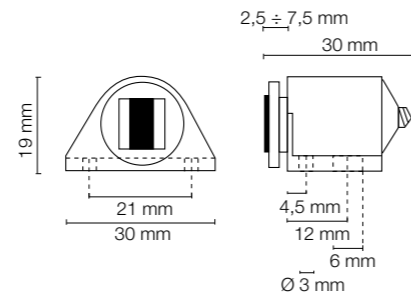

Codice Articolo Article Number	Forza Force	Finitura Finish	Confezione Package
0639	K 6 K 10	Bianco, marrone, nero. White, brown, black.	pz. 100 pz. 500

Magnetico regolabile, con spina Ø mm. 6.
Adjustable magnetic catch, with pin Ø mm. 6.

Codice Articolo Article Number	Forza Force	Finitura Finish	Confezione Package
0640	K 6 K 10	Bianco, marrone, nero. White, brown, black.	pz. 100 pz. 500

Magnetico regolabile, da applicare.
Adjustable magnetic catch, to be screwed.

Codice Articolo Article Number	Forza Force	Finitura Finish	Confezione Package
0642	K 6 K 10	Bianco, marrone, nero. White, brown, black.	pz. 100 pz. 500

Magnetico regolabile, con spina premontaggio nylon
Ø mm. 10.
Adjustable magnetic catch, with nylon preassembling
pin Ø mm. 10.

Codice Articolo Article Number	Forza Force	Finitura Finish	Confezione Package
0643	K 6 K 10	Bianco, marrone, nero. White, brown, black.	pz. 100 pz. 500

Magnetico regolabile, con basetta premontaggio nylon.
Adjustable magnetic catch, with nylon preassembling plate.

Codice Articolo Article Number	Forza Force	Finitura Finish	Confezione Package
0644	K 6 K 10	Bianco, marrone, nero. White, brown, black.	pz. 100 pz. 500

Magnetico regolabile, con basetta premontaggio metallo.
Adjustable magnetic catch, with metal preassembling plate.

Codice Articolo Article Number	Forza Force	Finitura Finish	Confezione Package
0647	K 6 K 10	Bianco, marrone, nero. White, brown, black.	pz. 100 pz. 500

Magnetico regolabile, con spina Ø mm. 10.
Adjustable magnetic catch, with pin Ø mm. 10.

Codice Articolo Article Number	Forza Force	Finitura Finish	Confezione Package
0648	K 6 K 10	Bianco, marrone, nero. White, brown, black.	pz. 100 pz. 500

Magnetico regolabile, con spina Ø mm. 8.
Adjustable magnetic catch, with pin Ø mm. 8.