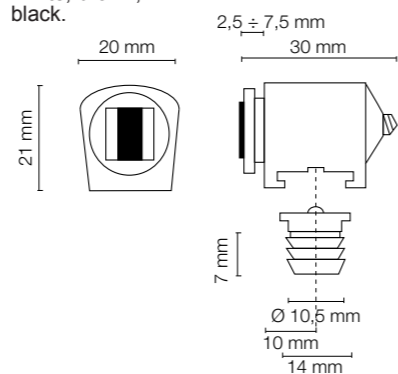

Codice Articolo Article Number	Forza Force	Finitura Finish	Confezione Package
0639	K 6 K 10	Bianco, marrone, nero. White, brown, black.	pz. 100 pz. 500

Magnetico regolabile, con spina Ø mm. 6.
Adjustable magnetic catch, with pin Ø mm. 6.

Codice Articolo Article Number	Forza Force	Finitura Finish	Confezione Package
0640	K 6 K 10	Bianco, marrone, nero. White, brown, black.	pz. 100 pz. 500

Magnetico regolabile, da applicare.
Adjustable magnetic catch, to be screwed.

Codice Articolo Article Number	Forza Force	Finitura Finish	Confezione Package
0642	K 6 K 10	Bianco, marrone, nero. White, brown, black.	pz. 100 pz. 500

Magnetico regolabile, con spina premontaggio nylon
Ø mm. 10.
Adjustable magnetic catch, with nylon preassembling
pin Ø mm. 10.