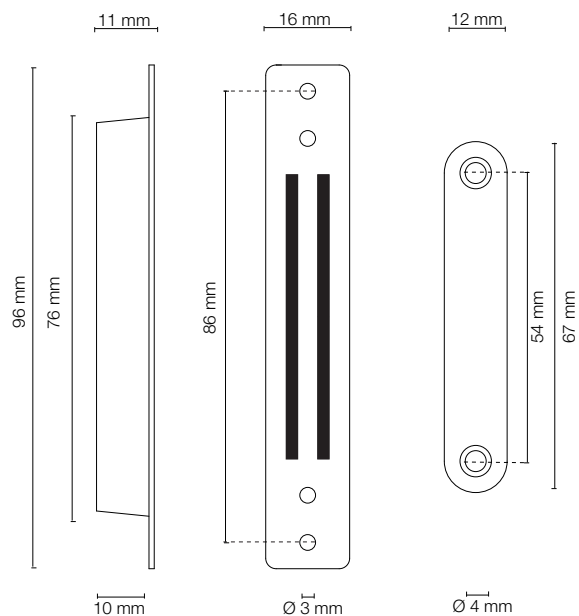

A	10	12	15
B	16,5	16	14
C	10	12	12

Codice Articolo  
Article Number  
**0656**

Magnetico da applicare in ottone per porte scorrevoli.  
Brass magnetich catch to be screwed, for sliding doors.

Finitura  
Finish  
Ottone lucido,  
ottone nichelato,  
ottone bronzato.  
Polished brass,  
nickel brass,  
bronzed brass.

Confezione  
Package  
pz. 50

Codice Articolo  
Article Number  
**0668**

Misure  
Measures  
Incasso mm. 8x22  
Embedded mm. 8x22

Chiusura magnetica da infilare.  
Embedded magnetic catch.

Finitura  
Finish  
Bianco, marrone,  
nero.  
White, brown,  
black.

Confezione  
Package  
pz. 100

Codice Articolo  
Article Number  
**0653**

Misure  
Measures  
Incasso mm. 8x56  
Embedded mm. 8x56

Magnetico da infilare, per porte scorrevoli.  
Embedded magnetic catch, for sliding doors.

Finitura  
Finish  
Bianco, marrone,  
nero.  
White, brown,  
black.

Confezione  
Package  
pz. 50

Codice Articolo  
Article Number  
**0654**

Misure  
Measures  
Incasso mm. 8x56  
Embedded mm. 8x56

Magnetico da infilare, per porte scorrevoli.  
Embedded magnetic catch, for sliding doors.