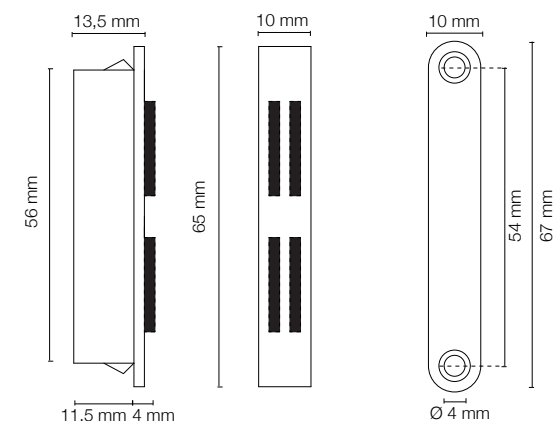

Codice Articolo  
Article Number  
**0655**

Misure  
Measures  
mm. 10, mm. 12, mm. 15

Magnetico da applicare, in alluminio per porte scorrevoli.  
Aluminium magnetic catch to be screwed, for sliding doors.

Confezione  
Package  
pz. 50

Codice Articolo  
Article Number  
**0668**

Misure  
Measures  
Incasso mm. 8x22  
Embedded mm. 8x22

Chiusura magnetica da infilare.  
Embedded magnetic catch.

Finitura  
Finish  
Bianco, marrone,  
nero.  
White, brown,  
black.

Confezione  
Package  
pz. 100

Codice Articolo  
Article Number  
**0653**

Misure  
Measures  
Incasso mm. 8x56  
Embedded mm. 8x56

Magnetico da infilare, per porte scorrevoli.  
Embedded magnetic catch, for sliding doors.

Finitura  
Finish  
Bianco, marrone,  
nero.  
White, brown,  
black.

Confezione  
Package  
pz. 50

Codice Articolo  
Article Number  
**0654**

Misure  
Measures  
Incasso mm. 8x56  
Embedded mm. 8x56

Magnetico da infilare, per porte scorrevoli.  
Embedded magnetic catch, for sliding doors.