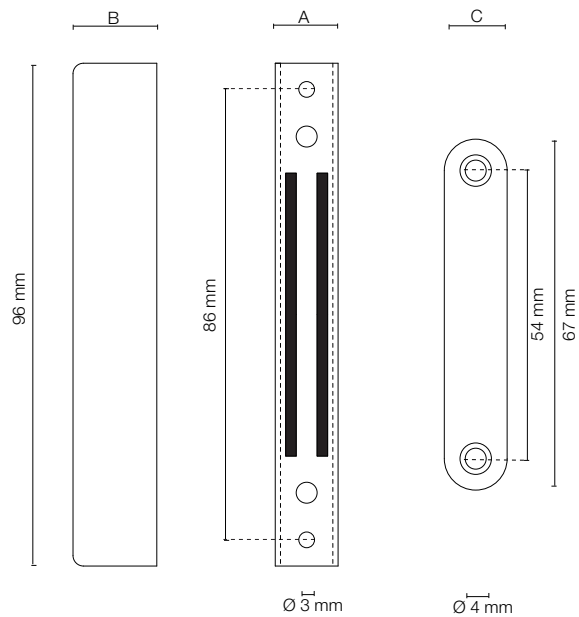

Codice Articolo
Article Number
0655

Misure
Measures
mm. 10, mm. 12, mm. 15

Magnetico da applicare, in alluminio per porte scorrevoli.
Aluminium magnetic catch to be screwed, for sliding doors.

Finitura
Finish
Anodizzato bronzo,
anodizzato argento,
verniciato bianco,
verniciato marrone.
Bronzed anodized,
silver anodized,
white coloured,
brown coloured.

Confezione
Package
pz. 50

A	10	12	15
B	16,5	16	14
C	10	12	12