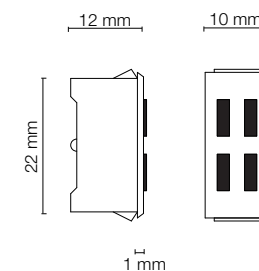

Codice Articolo  
Article Number  
**0655**

Misure  
Measures  
mm. 10, mm. 12, mm. 15

Magnetico da applicare, in alluminio per porte scorrevoli.  
Aluminium magnetic catch to be screwed, for sliding doors.

Confezione  
Package  
pz. 50

Codice Articolo  
Article Number  
**0668**

Misure  
Measures  
Incasso mm. 8x22  
Embedded mm. 8x22

Chiusura magnetica da infilare.  
Embedded magnetic catch.

Finitura  
Finish  
Bianco, marrone,  
nero.  
White, brown,  
black.

Confezione  
Package  
pz. 100

Codice Articolo  
Article Number  
**0653**

Misure  
Measures  
Incasso mm. 8x56  
Embedded mm. 8x56

Magnetico da infilare, per porte scorrevoli.  
Embedded magnetic catch, for sliding doors.

Finitura  
Finish  
Bianco, marrone,  
nero.  
White, brown,  
black.

Confezione  
Package  
pz. 50

Codice Articolo  
Article Number  
**0654**

Misure  
Measures  
Incasso mm. 8x56  
Embedded mm. 8x56

Magnetico da infilare, per porte scorrevoli.  
Embedded magnetic catch, for sliding doors.