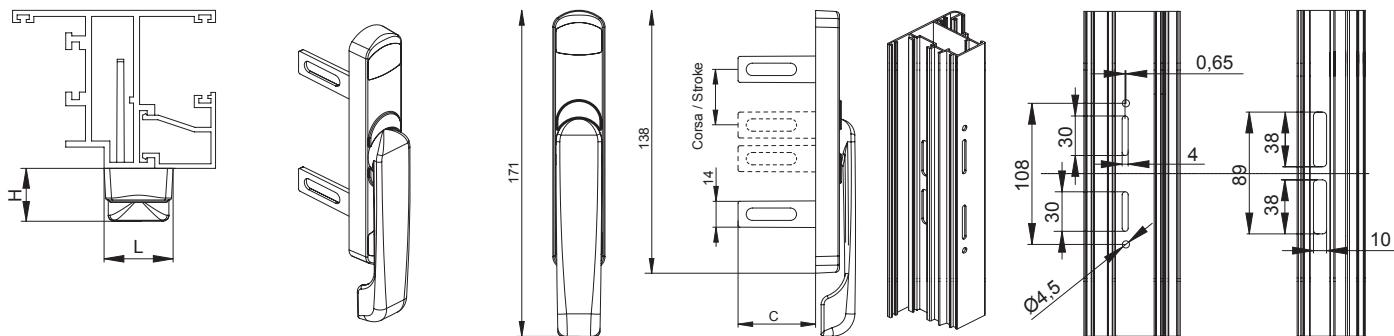

## CREMONESE RIBASSATA PER APERTURA ESTERNA

Cremonese ribassata per apertura esterna | Reduced cremone-bolt for external opening | Crémone baissée pour ouverture extérieure. | Cremona rebajada para apertura externa

ABBINABILE   COMPATIBILE
Art.
6415X
642XE.XX

DESCRIZIONE DESCRIPTION	ART.	L	H	C	CORSA STROKE
"21 MM" Cremonese ribassata per apertura esterna - fissaggio mediante macchinetta "21 MM" Reduced cremone for outward opening - fixing with mechanism	6027.10	27.3	21	18	12

DESCRIZIONE DESCRIPTION	ART.	L	H	C	CORSA STROKE
"21 MM" Cremone ribassata per apertura esterna - fissaggio laterale "21 MM" Reduced cremone for outward opening - side fixing	6027.5	27.3	21	42	24
"21 MM" Cremone ribassata per apertura esterna - fissaggio laterale "21 MM" Reduced cremone for outward opening - side fixing	6027.15	27.3	21	42	12

DESCRIZIONE DESCRIPTION	ART.	L	H	C	CORSA STROKE
"21 MM" Cremone ribassata per apertura esterna - fissaggio laterale "21 MM" Reduced cremone for outward opening - side fixing	6027.7	27.3	21	37	24
"21 MM" Cremone ribassata per apertura esterna - fissaggio laterale "21 MM" Reduced cremone for outward opening - side fixing	6027.17	27.3	21	37	12