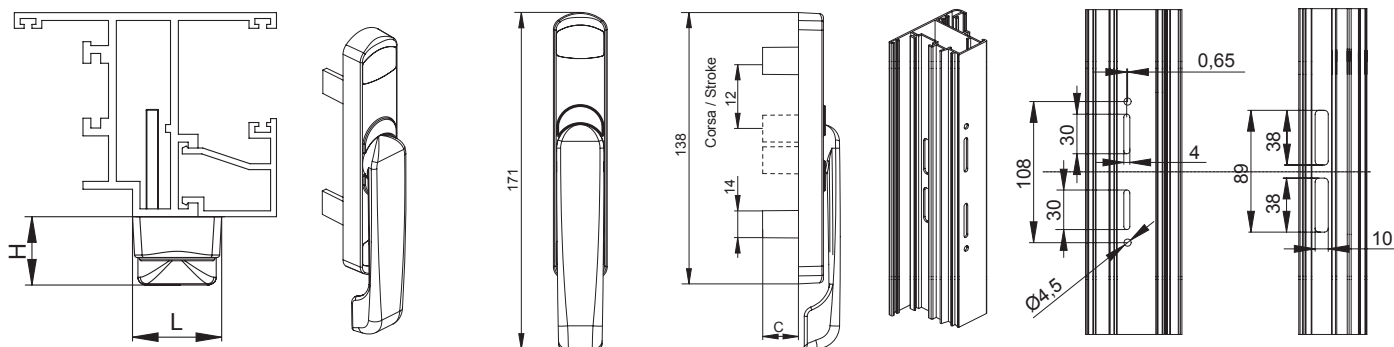

## CREMONESE RIBASSATA PER APERTURA ESTERNA

Cremonese ribassata per apertura esterna | Reduced cremone-bolt for external opening | Crémone baissée pour ouverture extérieure. | Cremona rebajada para apertura externa

Caisse, manche, curseurs, crémaillères et pignon en zamak; bouchon et couver-casse en nylon; vis de fixation en acier inox; rivets M4 en aluminium.

Caja, mango, cursores, cremalleras y piñón en zamak; tapón y cobertura caja en nylon; tornillos de fijación en acero inoxidable; remaches M4 en aluminio.

ABBINABILE   COMPATIBILE
Art.
6415X
642XE.XX

DESCRIZIONE DESCRIPTION	ART.	L	H	C	CORSA STROKE
"21 MM" Cremonese ribassata per apertura esterna - fissaggio mediante macchinetta "21 MM" Reduced cremone for outward opening - fixing with mechanism	6027.10	27.3	21	18	12

DESCRIZIONE DESCRIPTION	ART.	L	H	C	CORSA STROKE
"21 MM" Cremone ribassata per apertura esterna - fissaggio laterale "21 MM" Reduced cremone for outward opening - side fixing	6027.5	27.3	21	42	24
"21 MM" Cremone ribassata per apertura esterna - fissaggio laterale "21 MM" Reduced cremone for outward opening - side fixing	6027.15	27.3	21	42	12