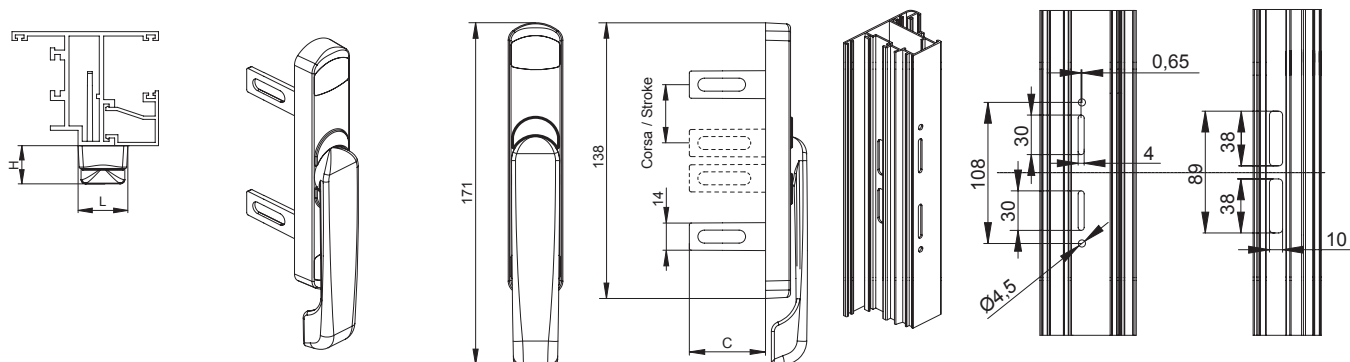

ABBINABILE   COMPATIBILE
Art.
6415X
642XE.XX

DESCRIZIONE DESCRIPTION	ART.	L	H	C	CORSA STROKE
"21 MM" Cremonese ribassata per apertura esterna - fissaggio mediante macchinetta "21 MM" Reduced cremone for outward opening - fixing with mechanism	6027.10	27.3	21	18	12

DESCRIZIONE DESCRIPTION	ART.	L	H	C	CORSA STROKE
"21 MM" Cremone ribassata per apertura esterna - fissaggio laterale "21 MM" Reduced cremone for outward opening - side fixing	6027.5	27.3	21	42	24
"21 MM" Cremone ribassata per apertura esterna - fissaggio laterale "21 MM" Reduced cremone for outward opening - side fixing	6027.15	27.3	21	42	12

DESCRIZIONE DESCRIPTION	ART.	L	H	C	CORSA STROKE
"21 MM" Cremone ribassata per apertura esterna - fissaggio laterale "21 MM" Reduced cremone for outward opening - side fixing	6027.7	27.3	21	37	24
"21 MM" Cremone ribassata per apertura esterna - fissaggio laterale "21 MM" Reduced cremone for outward opening - side fixing	6027.17	27.3	21	37	12