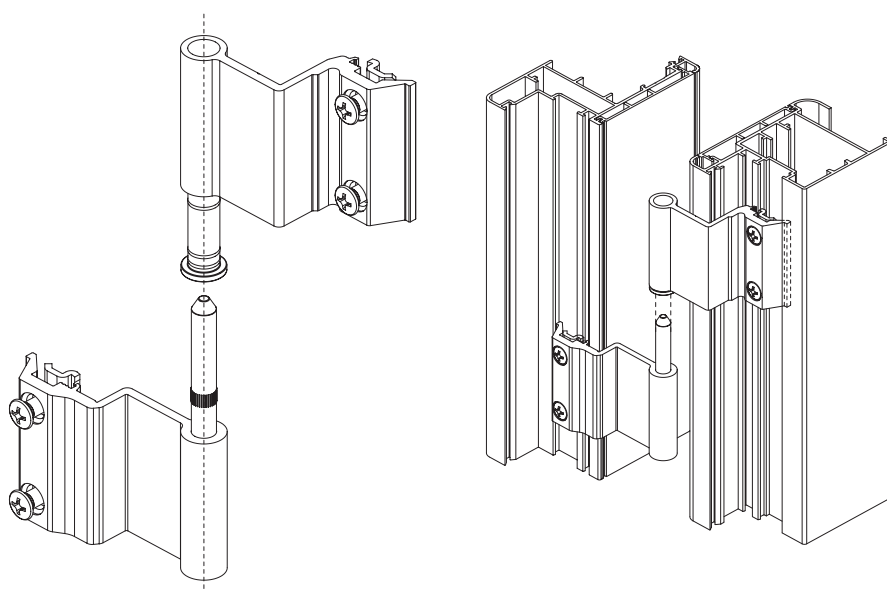

CERNIERA A COLLO LUNGO

Cerniera a collo lungo | Long-neck hinge
Paumelle decalee | Bisagra de cuerpo largo

Cerniera a collo allungato, adatte all'utilizzo su persiane ed infissi ad apertura esterna.
Portata:
Con 2 cerniere: 40 Kg
Con 3 cerniere: 50 Kg

Hinge with extended neck, suited to use on shutters and openings to the outside.
Load capacity:
With 2 hinges: 40 Kg
With 3 hinges: 50 Kg

Paumelle avec long cou, utilisable sur persiennes et châssis à ouverture extérieure.
Portée :
Avec 2 paumelles: 40 Kg
Avec 3 paumelles: 50 Kg

Bisagra de cuerpo alargado, adecuadas para el uso en mallorquina y cerramientos de apertura externa.
Soporta:
Con 2 bisagras: 40 kg
Con 3 bisagras: 50 kg

ART.	TUTTI ALL TOUS TODOS
Imballo Package Conditionnement Embalaje	50 PZ
Finiture disponibili Available finishes Finitions disponibles Acabados disponibles	1 2 3 4