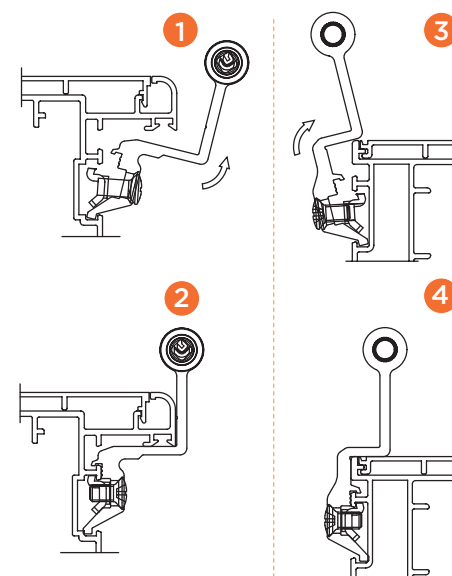

CERNIERA A COLLO LUNGO

Cerniera a collo lungo | Long-neck hinge
Paumelle decalee | Bisagra de cuerpo largo

Cerniera a collo allungato, adatte all'utilizzo su persiane ed infissi ad apertura esterna.
Portata:
Con 2 cerniere: 40 Kg
Con 3 cerniere: 50 Kg

Hinge with extended neck, suited to use on shutters and openings to the outside.
Load capacity:
With 2 hinges: 40 Kg
With 3 hinges: 50 Kg

Paumelle avec long cou, utilisable sur persiennes et châssis à ouverture extérieure.
Portée :
Avec 2 paumelles: 40 Kg
Avec 3 paumelles: 50 Kg

Bisagra de cuerpo alargado, adecuadas para el uso en mallorquina y cerramientos de apertura externa.
Soporta:
Con 2 bisagras: 40 kg
Con 3 bisagras: 50 kg

ART.	TUTTI ALL TOUS TODOS
Imballo Package Conditionnement Embalaje	50 PZ
Finiture disponibili Available finishes Finitions disponibles Acabados disponibles	1 2 3 4

MONTAGGIO ASSEMBLING

ART	A	TIPO CERNIERA TYPE OF HINGE	NODO SECTION
8125.3	40	ANTARES	A11 - A12
8147.3	27		A01
8151.3	40		A15
8230.4	38		A01
9618.3	27	TOP RAPID	A08 - A23
8615.3	43		A08
9432.33	42		A16 - A17