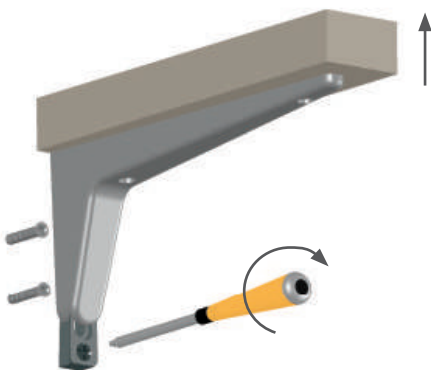

## ART. 521 PINOCCHIONE

PATENTED / MODELLO DEPOSITATO

**For wooden shelves**

**Material:** Zamak  
**Finishes:** Aluminium Grey, Chrome, Bronze, Black Matt, others on request  
**Packaging:** Single packaging - 24 pcs box

**Reggimensola per legno**

**Materiale:** Zama  
**Finiture:** Grigio Alluminio, Cromo, Bronzo, Nero, altre a richiesta  
**Confezione:** Imballo singolo - Scatola da 24 pz

Possibility to adjust shelf inclination  
 Possibilità di regolare l'inclinazione della mensola