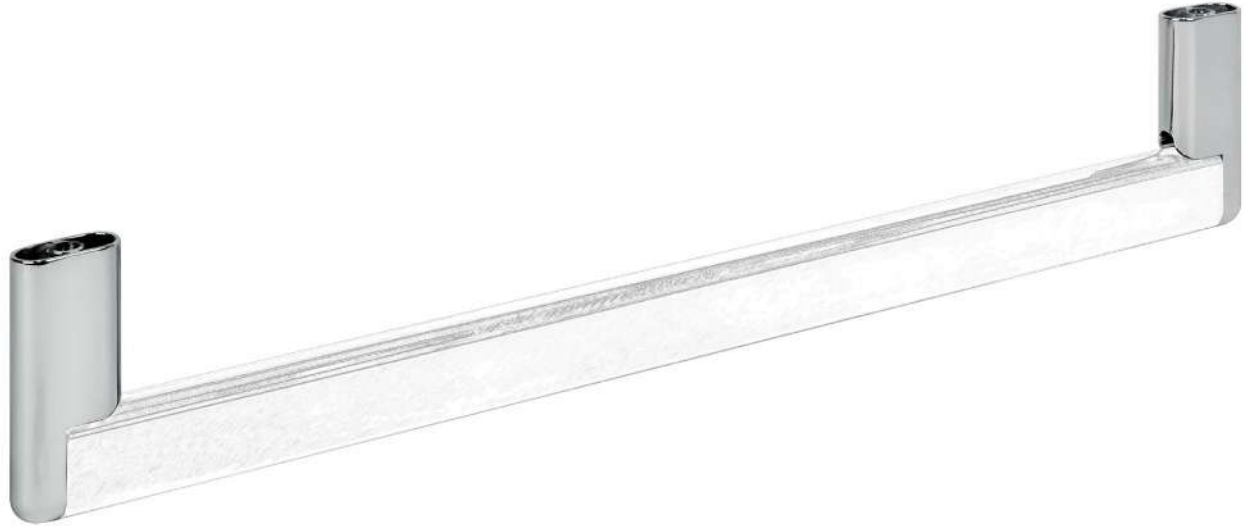

### Support for 30x15 tube

**Material:** Zamak

**Finishes:** Aluminium Grey, Chrome, others on request

**Packaging:** 50 pcs box

### Supporto per tubo 30x15

**Materiale:** Zama

**Finiture:** Grigio Alluminio, Cromo, altre a richiesta

**Confezione:** Scatola da 50 pz

### For 0,7 mm tube Per tubo 0,7 mm