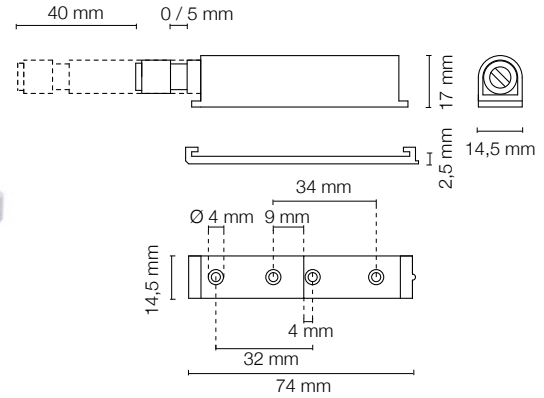

Codice Articolo
Article Number

Corsa
Stroke

Finitura
Finish

Confezione
Package

0791

mm. 40

Bianco, marrone,
nero, grigio chiaro.
White, brown,
black, light grey.

pz. 50

Cricchetto a scatto regolabile corsa mm. 40 con magnete neodimio, fissaggio con basetta con fori.

Adjustable push-latch stroke mm. 40 with neodymium magnet, fixing with holes.

1

Codice Articolo
Article Number

Corsa
Stroke

Finitura
Finish

Confezione
Package

0792

mm. 40

Bianco, marrone,
nero, grigio chiaro.
White, brown,
black, light grey.

pz. 50

Cricchetto a scatto regolabile corsa mm. 40 con paracolpo, fissaggio con basetta con fori.

Adjustable push-latch stroke mm. 40 with shock-absorber, fixing with holes.